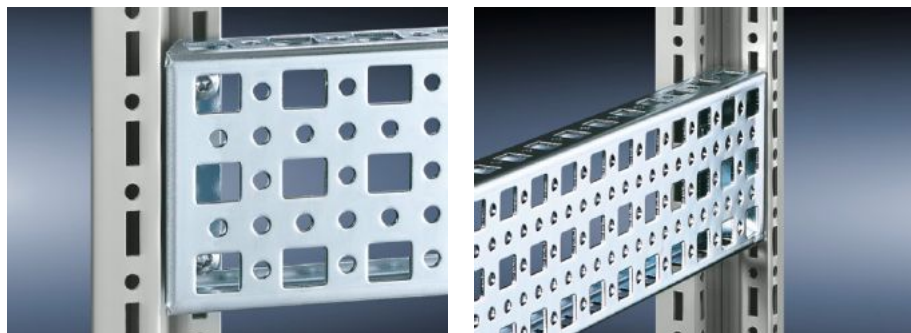

Rittal – The System.

Faster – better – everywhere.

TS 8612.560

TS systeemchassis 23 x 73 mm

Staat: 22-5-2026 (Bron: rittal.com/nl-nl)

ENCLOSURES

POWER DISTRIBUTION

CLIMATE CONTROL

IT INFRASTRUCTURE

SOFTWARE & SERVICES

FRIEDHELM LOH GROUP

TS 8612.560 - TS systeemchassis 23 x 73 mm

Als alternatief voor het TS systeem-chassis 17 x 73 mm, met gaten voor kooi-/insteekmoeren in plaats van sleufgaten aan de boven- en onderzijde. Eenvoudig inhangen en vastzetten.

Funcities

Bestelnr.	TS 8612.560
Product omschrijving	Als alternatief voor het TS systeemchassis 17 x 73 mm, met gaten voor kooi-/insteekmoeren in plaats van sleufgaten aan de boven- en onderzijde. Eenvoudig inhangen en vastzetten.
Materiaal	Plaatstaal
Oppervlak	Verzinkt
Levering	Incl. bevestigingsschroeven
Inbouwmogelijkheden	Op het verticale TS, VX SE kastprofiel
Geschikt voor	Behuizingstype: het binnenste montageniveau Breedte/diepte: 600 mm
Leveringseenheid	4 st.
Nettogewicht	2,544 kg
Brutogewicht	2,74 kg
Douanetariefnummer	73269098
ETIM 9	EC002625
ECLASS 8.0	27189234
Product omschrijving	TS Systeemchassis 23x73 mm, voor het binnenste montageniveau, voor kastbreedte/-diepte 600 mm, plaatstaal, verzinkt