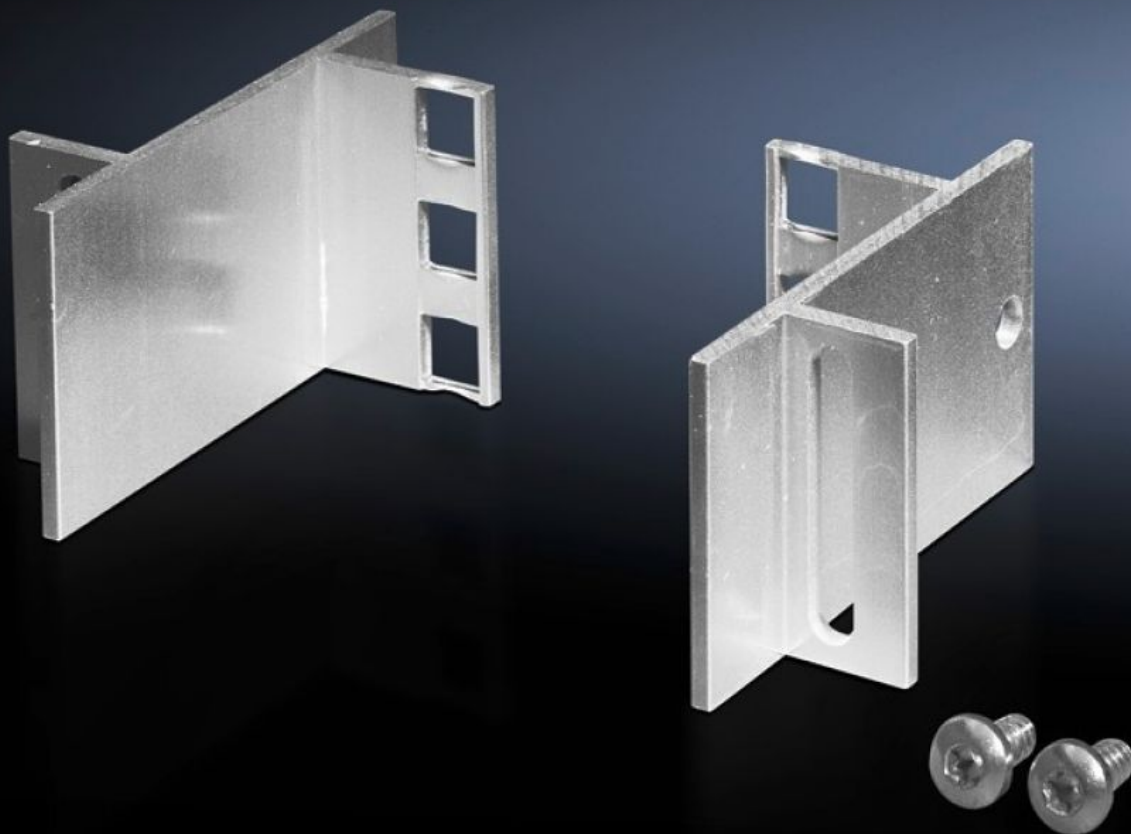

Rittal – The System.

Faster – better – everywhere.

SZ 8613.010 Adapterstukken, 19"

Staat: 14-5-2026 (Bron: rittal.com/nl-nl)

ENCLOSURES

POWER DISTRIBUTION

CLIMATE CONTROL

IT INFRASTRUCTURE

SOFTWARE & SERVICES

FRIEDHELM LOH GROUP

SZ 8613.010 - Adapterstukken, 19" voor TS, VX SE

Het 1 HE-deelstuk van het adapterprofiel, voor de inbouw van afzonderlijke subracks en andere inbouwcomponenten.

Funcities

Bestelnr.	SZ 8613.010
Product omschrijving	Het 1 HE-deel van de adapterprofielen. Voor de inbouw van afzonderlijke subracks en andere inbouwcomponenten.
Levering	Incl. bevestigingsmateriaal
Hoogte-eenheden	1 HE
Inbouwafmetingen	Installation depth for components: 482,6 mm Inbouwbreedte voor componenten: 19"
Opmerking	De 19"-maat ontstaat bij montage aan het frame van 600 mm brede kasten Adapterset (DK 7246.100) voor 800 mm brede kasten
Geschikt voor	Behuizingstype: TS VX SE Breedte: = 600 mm
Leveringseenheid	4 st.
Nettogewicht	0,204 kg
Brutogewicht	0,25 kg
Douanetariefnummer	76169990
ETIM 9	EC002625
ECLASS 8.0	27189234

Funcities

Product omschrijving

Adapterstukken, 19"