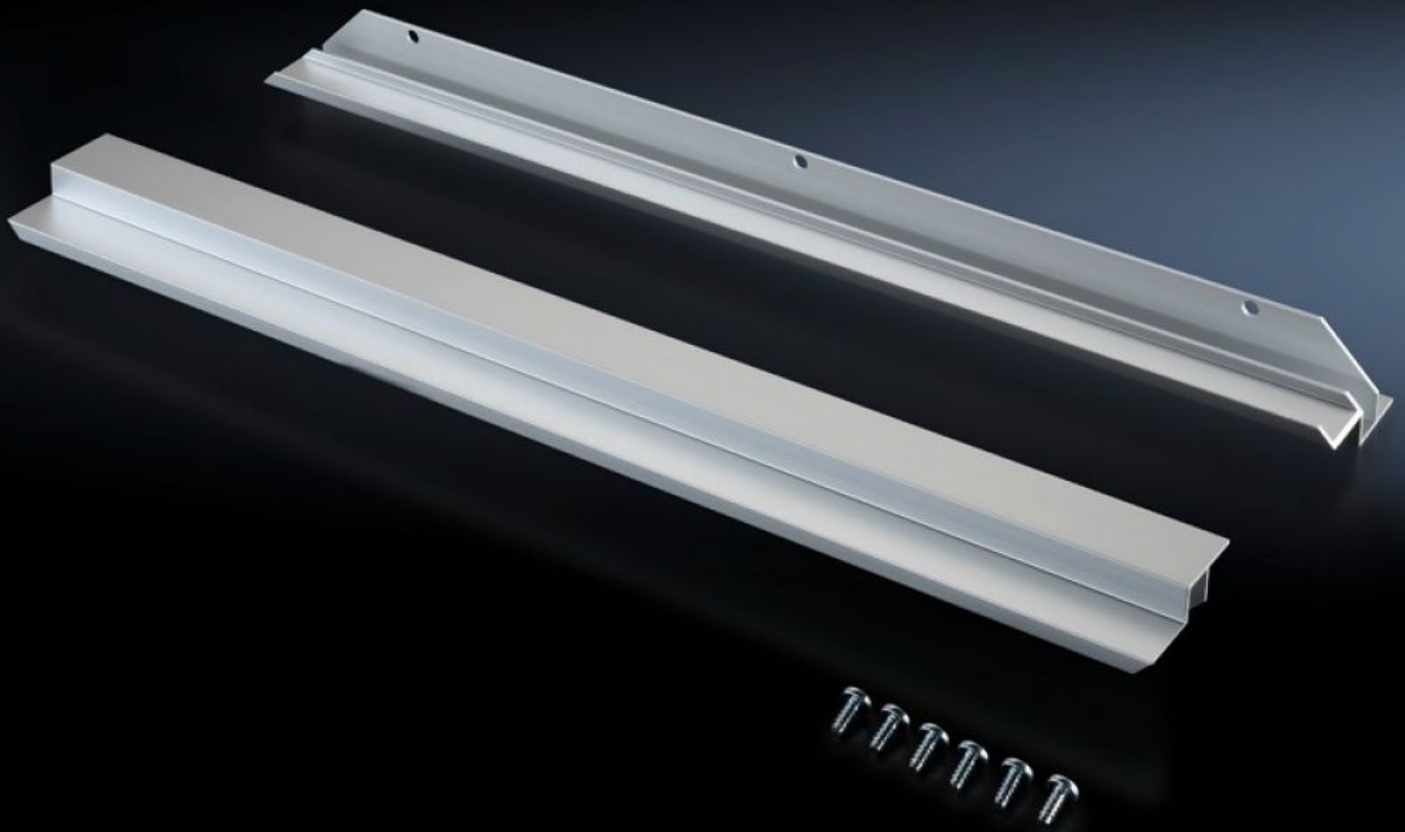

Rittal – The System.

Faster – better – everywhere.

TS 8613.030

Afsluitplaten, 19", horizontaal

Staat: 21-5-2026 (Bron: rittal.com/nl-nl)

ENCLOSURES

POWER DISTRIBUTION

CLIMATE CONTROL

IT INFRASTRUCTURE

SOFTWARE & SERVICES

FRIEDHELM LOH GROUP