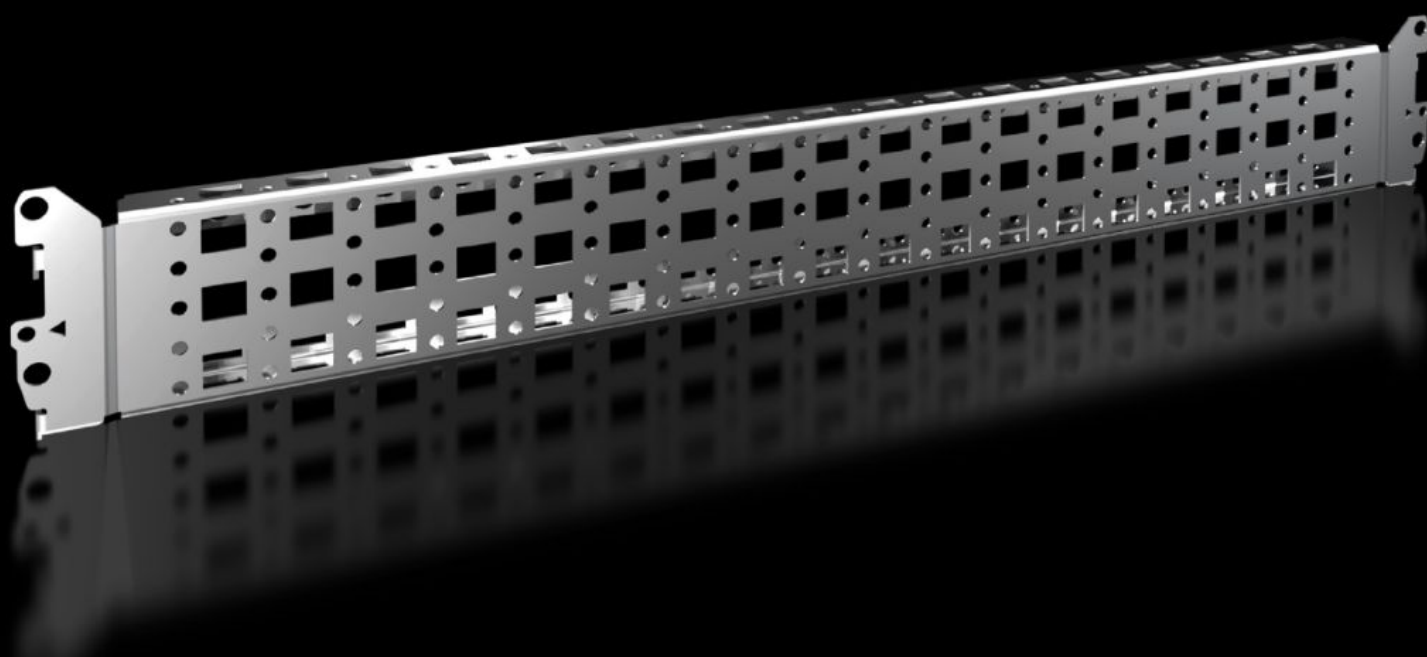

Rittal – The System.

Faster – better – everywhere.

VX 8617.130

Systemchassis 23 x 64 mm

Staat: 11-5-2026 (Bron: rittal.com/nl-nl)

ENCLOSURES

POWER DISTRIBUTION

CLIMATE CONTROL

IT INFRASTRUCTURE

SOFTWARE & SERVICES

FRIEDHELM LOH GROUP