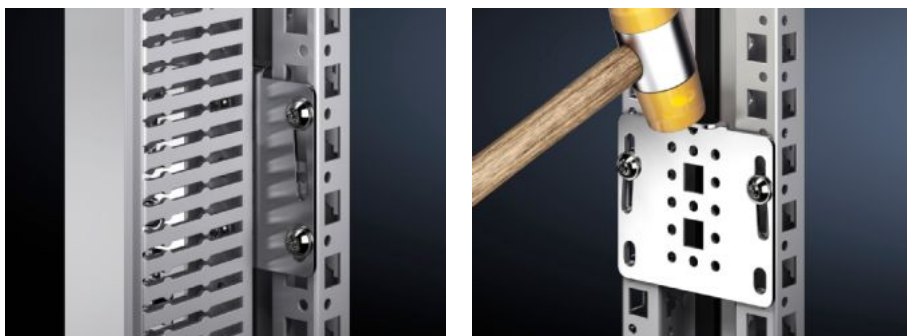

# VX 8617.506 - Snelkoppeling voor VX

Eenvoudig de schroeven indraaien, snelkoppeling met een hamer intikken en vastzetten.

## Functies

Bestelnr.	VX 8617.506
Voordelen	Rondom aan de koppelplaats te monteren Flexibel te positioneren, daardoor kan botsing met ingebouwde componenten worden vermeden Eenvoudig de schroeven indraaien, snelkoppeling intikken, kast samenvoegen en vastzetten Extra montageniveau tussen gekoppelde kasten, bijv. voor de montage van kabelkanalen
Materiaal	Plaatstaal
Oppervlak	Verzinkt
Levering	Incl. bevestigingsmateriaal
Leveringseenheid	6 st.
Nettogewicht	0,6 kg
Brutogewicht	0,705 kg
Douanetariefnummer	83024900
ETIM 9	EC002622
ECLASS 8.0	27189263
Product omschrijving	VX Snelkoppeling eendelig VE=6