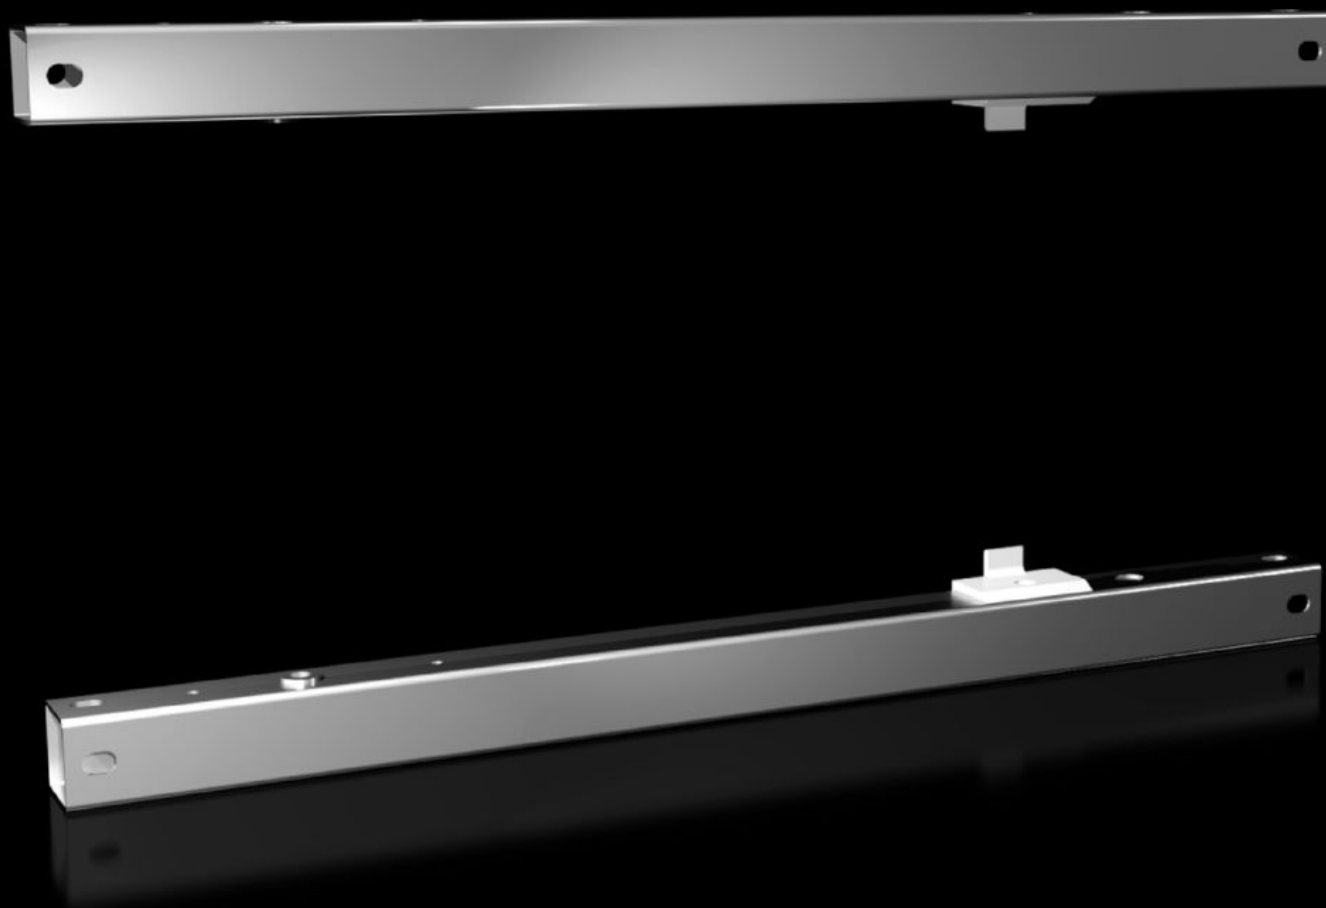

Rittal – The System.

Faster – better – everywhere.

VX 8619.600 Inbouwset

Staat: 9-6-2026 (Bron: rittal.com/nl-nl)

ENCLOSURES

POWER DISTRIBUTION

CLIMATE CONTROL

IT INFRASTRUCTURE

SOFTWARE & SERVICES

FRIEDHELM LOH GROUP