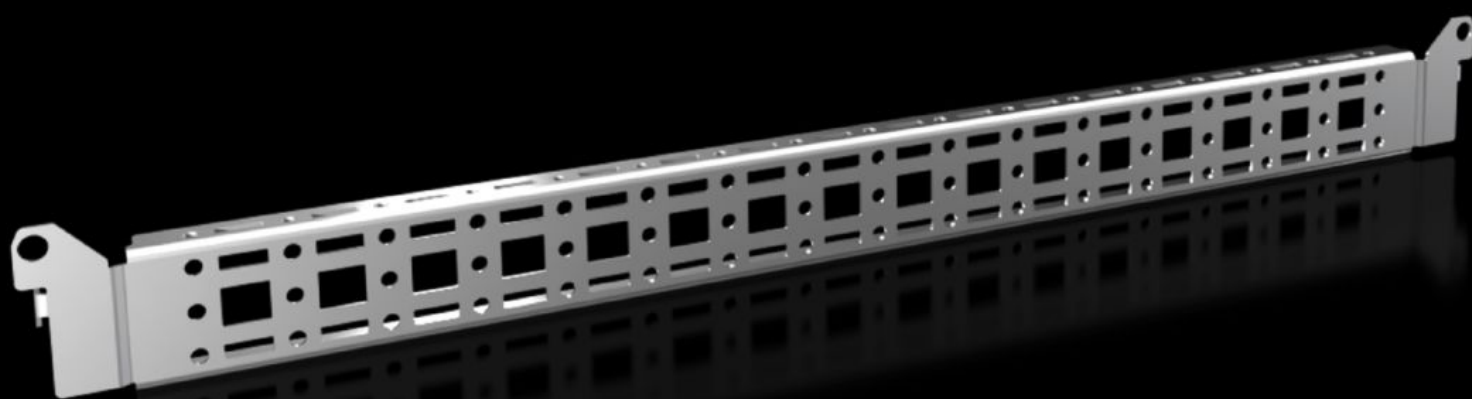

Rittal – The System.

Faster – better – everywhere.

VX 8619.720

Systemchassis 14 x 39 mm

Staat: 18-9-2025 (Bron: rittal.com/nl-nl)

ENCLOSURES

POWER DISTRIBUTION

CLIMATE CONTROL

IT INFRASTRUCTURE

SOFTWARE & SERVICES

FRIEDHELM LOH GROUP

VX 8619.720 - Systeemchassis 14 x 39 mm voor VX, VX SE, PC, IW, AX

Voor de bevestiging van kabelkanalen, kabelslanghouders, deurcomponenten etc.

Functies

Bestelnr.	VX 8619.720
Product omschrijving	Voor de bevestiging van kabelkanalen, kabelslanghouders, deurcomponenten etc.
Materiaal	Plaatstaal
Oppervlak	Verzinkt
Levering	Incl. bevestigingsmateriaal
Distance between fixing points	475 mm
Geschikt voor deurbreedte	600 mm
Inbouwmogelijkheden VX	In deuren met een breedte van 600 mm
Inbouwmogelijkheden VX SE	In deuren met een breedte van 600 mm
Inbouwmogelijkheden AX	In behuizingen met een breedte van 500 mm en een hoogte van 600 mm, in combinatie met de rail voor interieuropbouw AX In de slotdeur van behuizingen met een breedte van 1200 mm
Inbouwmogelijkheden AX roestvaststaal	In kasten/behuizingen met een hoogte van 600 mm

Functies

Inbouwmogelijkheden AX kunststof	In deuren met een breedte van 600 mm
Inbouwmogelijkheden AX 3-delig	In kasten/behuizingen met een diepte van 673 mm of in de breedte van het wanddeel
Inbouwmogelijkheden PC	In deuren met een breedte van 600 mm
Inbouwmogelijkheden CX	In deuren met een breedte van 600 mm
Montage-instructie	Bij inbouw in AX plaatstaal alleen in combinatie met rail voor interieuropbouw AX
Opmerking	Voor een opbouw met eigen componenten aan het systeemchassis zijn plaatschroeven of zelfsnijdende M5-schroeven nodig
Geschikt voor	Behuizingstype: VX VX SE PC AX Wandbehuizingen AX, 3-delig Lessenaar CX CX lessenaar onderdeel Suitable for width or height or depth: 600 mm
Leveringseenheid	4 st.
Nettogewicht	0.956
Brutogewicht	1.14
Douanetariefnummer	73269098
EAN	4028177924697
E-Number Sweden	E3465254
ETIM 9	EC002620
ECLASS 8.0	27189234