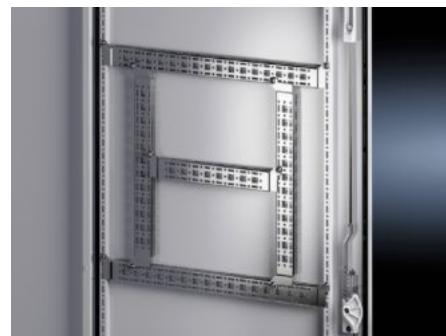

IT INFRASTRUCTURE

SOFTWARE & SERVICES

FRIEDHELM LOH GROUP

VX 8619.720 - Systeemchassis 14 x 39 mm voor VX, VX SE, PC, IW, AX

Voor de bevestiging van kabelkanalen, kabelslanghouders, deurcomponenten etc.

Functies

Bestelnr.	VX 8619.720
Product omschrijving	Voor de bevestiging van kabelkanalen, kabelslanghouders, deurcomponenten etc.
Materiaal	Plaatstaal
Oppervlak	Verzinkt
Levering	Incl. bevestigingsmateriaal
Distance between fixing points	475 mm
Geschikt voor deurbreedte	600 mm
Inbouwmogelijkheden VX	In deuren met een breedte van 600 mm
Inbouwmogelijkheden VX SE	In deuren met een breedte van 600 mm
Inbouwmogelijkheden AX	In behuizingen met een breedte van 500 mm en een hoogte van 600 mm, in combinatie met de rail voor interieuropbouw AX In de slotdeur van behuizingen met een breedte van 1200 mm
Inbouwmogelijkheden AX roestvaststaal	In kasten/behuizingen met een hoogte van 600 mm

Functies

Inbouwmogelijkheden AX kunststof	In deuren met een breedte van 600 mm
Inbouwmogelijkheden AX 3-delig	In kasten/behuizingen met een diepte van 673 mm of in de breedte van het wanddeel
Inbouwmogelijkheden PC	In deuren met een breedte van 600 mm
Inbouwmogelijkheden CX	In deuren met een breedte van 600 mm
Montage-instructie	Bij inbouw in AX plaatstaal alleen in combinatie met rail voor interieuropbouw AX
Opmerking	Voor een opbouw met eigen componenten aan het systeemchassis zijn plaatschroeven of zelfsnijdende M5-schroeven nodig
Geschikt voor	Behuizingstype: VX VX SE PC AX Wandbehuizingen AX, 3-delig Lessenaar CX CX lessenaar onderdeel Suitable for width or height or depth: 600 mm
Leveringseenheid	4 st.
Nettogewicht	0.956
Brutogewicht	1.14
Douanetariefnummer	73269098
EAN	4028177924697
E-Number Sweden	E3465254
ETIM 9	EC002620
ECLASS 8.0	27189234