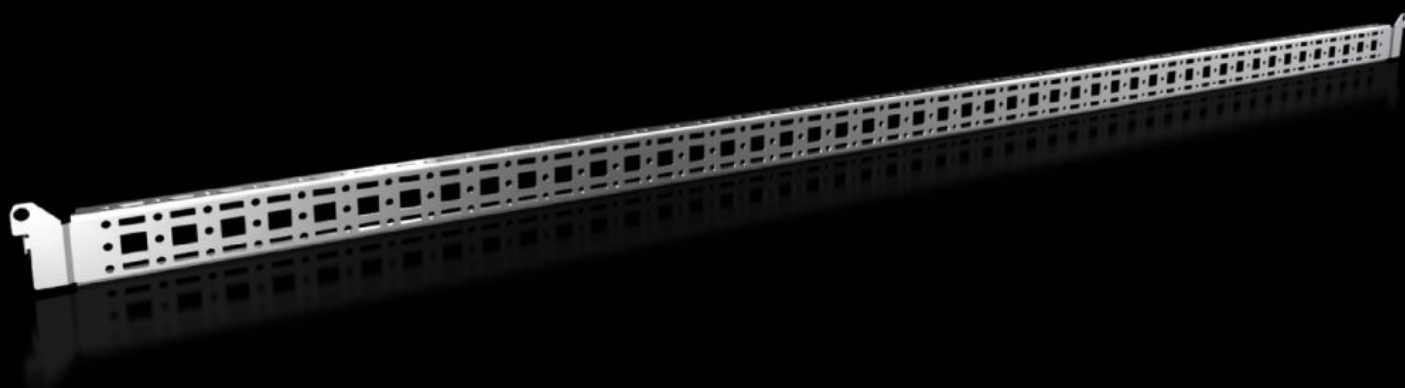

Rittal – The System.

Faster – better – everywhere.

VX 8619.780

Systemchassis 14 x 39 mm

Staat: 7-5-2026 (Bron: rittal.com/nl-nl)

ENCLOSURES

POWER DISTRIBUTION

CLIMATE CONTROL

IT INFRASTRUCTURE

SOFTWARE & SERVICES

FRIEDHELM LOH GROUP