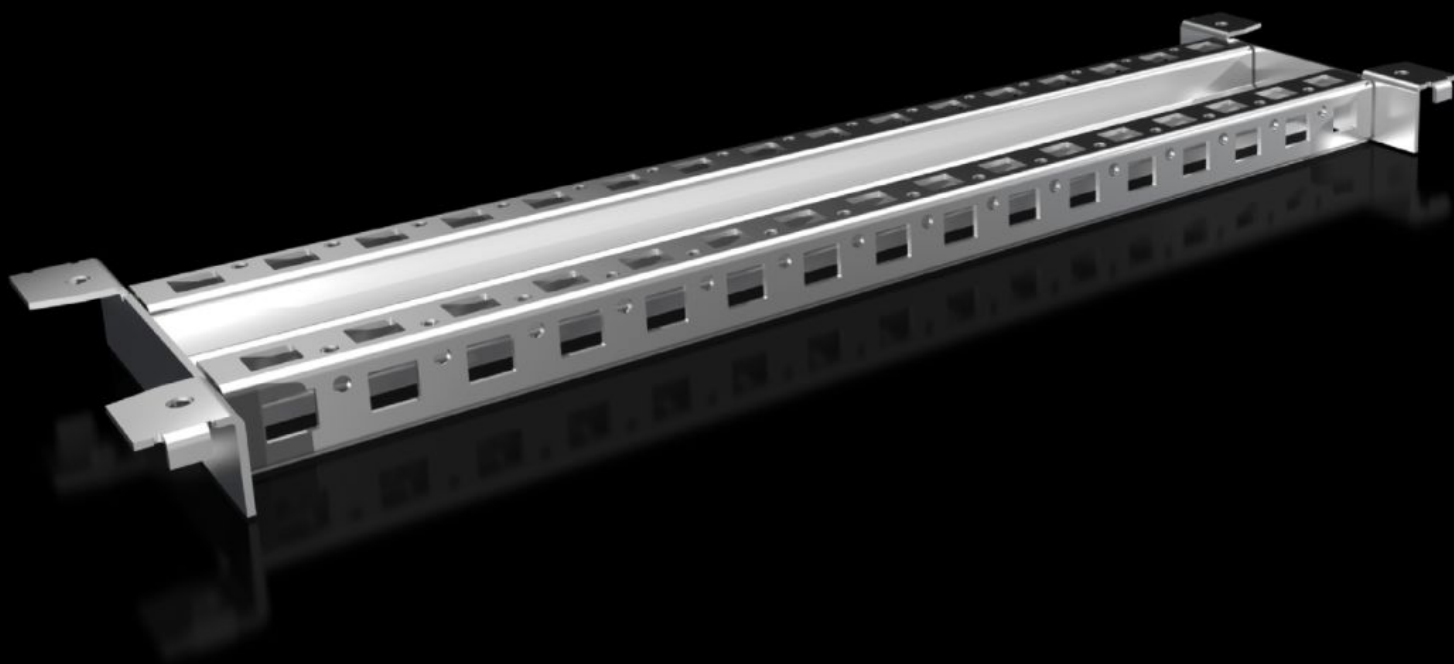

Rittal – The System.

Faster – better – everywhere.

VX 8620.900 Breedtedeling

Staat: 23-5-2026 (Bron: rittal.com/nl-nl)

ENCLOSURES

POWER DISTRIBUTION

CLIMATE CONTROL

IT INFRASTRUCTURE

SOFTWARE & SERVICES

FRIEDHELM LOH GROUP