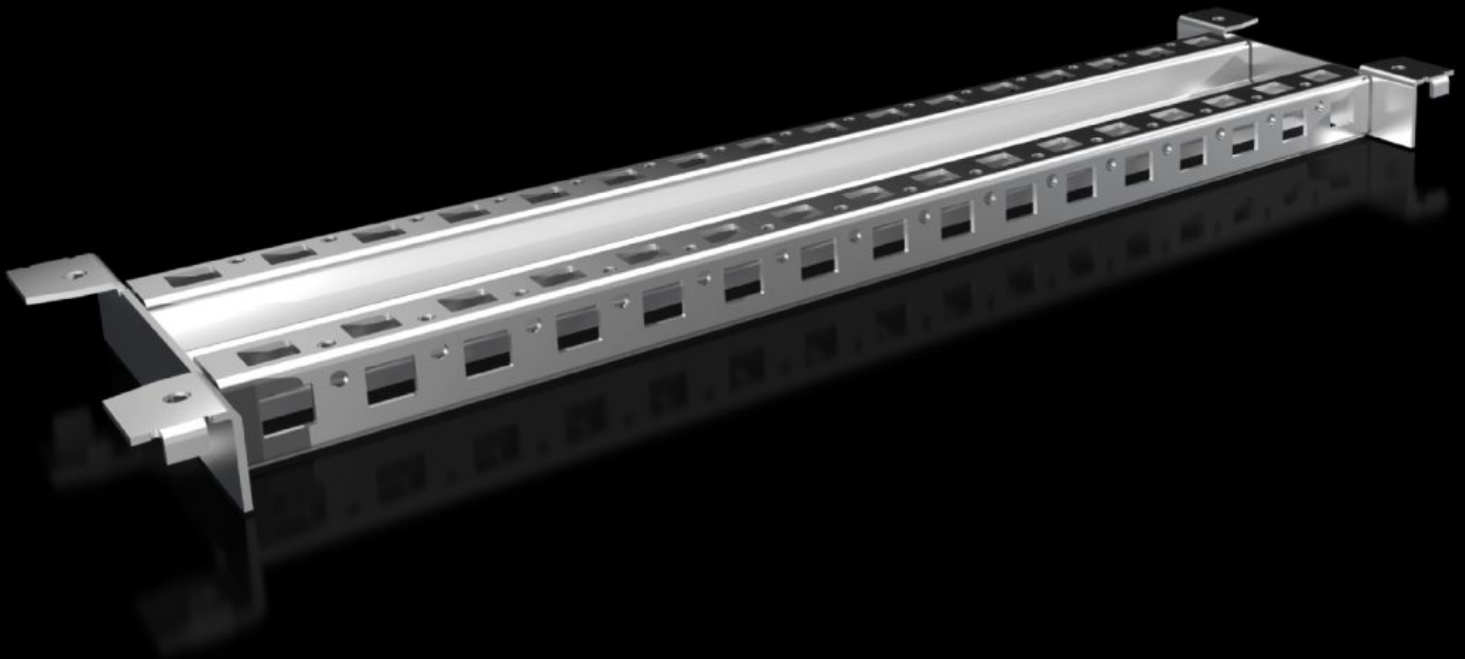

Rittal – The System.

Faster – better – everywhere.

VX 8620.900 Breedtedeling

Staat: 8-7-2026 (Bron: rittal.com/nl-nl)

ENCLOSURES

POWER DISTRIBUTION

CLIMATE CONTROL

IT INFRASTRUCTURE

SOFTWARE & SERVICES

FRIEDHELM LOH GROUP