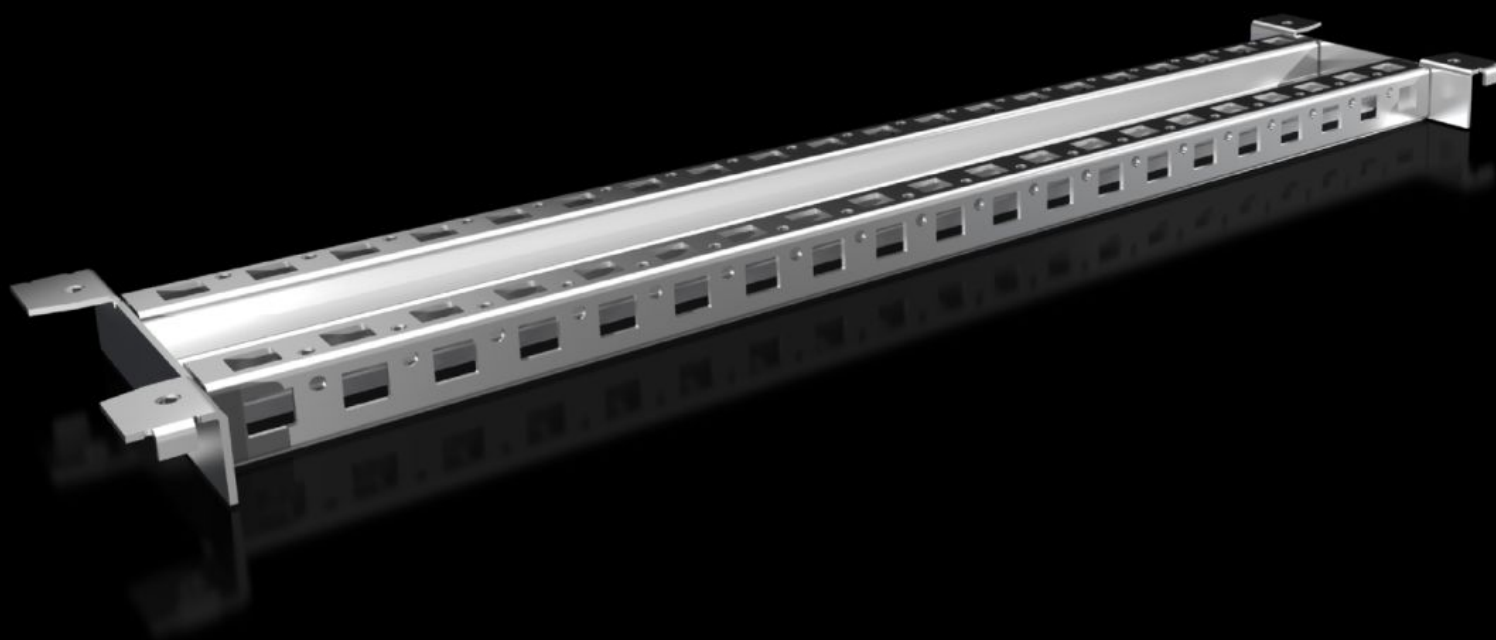

Rittal – The System.

Faster – better – everywhere.

VX 8620.901 Breedtedeling

Staat: 9-5-2026 (Bron: rittal.com/nl-nl)

ENCLOSURES

POWER DISTRIBUTION

CLIMATE CONTROL

IT INFRASTRUCTURE

SOFTWARE & SERVICES

FRIEDHELM LOH GROUP