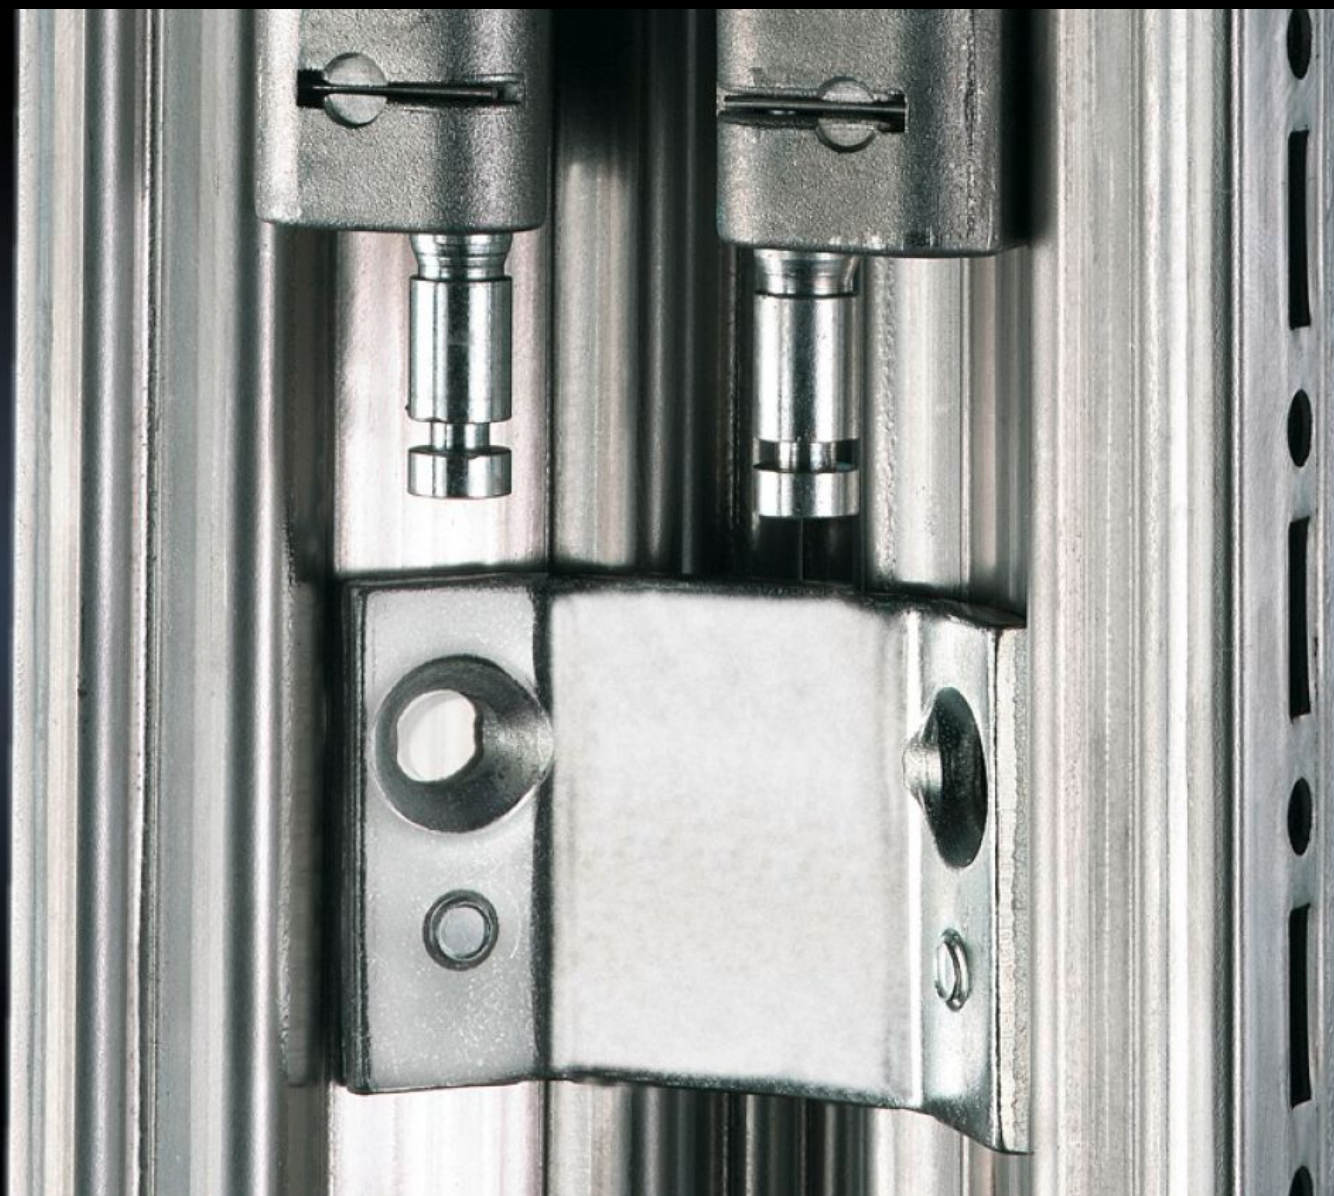

Rittal – The System.

Faster – better – everywhere.

TS 8700.000

Buitenkoppeling

Staat: 4-5-2026 (Bron: rittal.com/nl-nl)

ENCLOSURES

POWER DISTRIBUTION

CLIMATE CONTROL

IT INFRASTRUCTURE

SOFTWARE & SERVICES

FRIEDHELM LOH GROUP