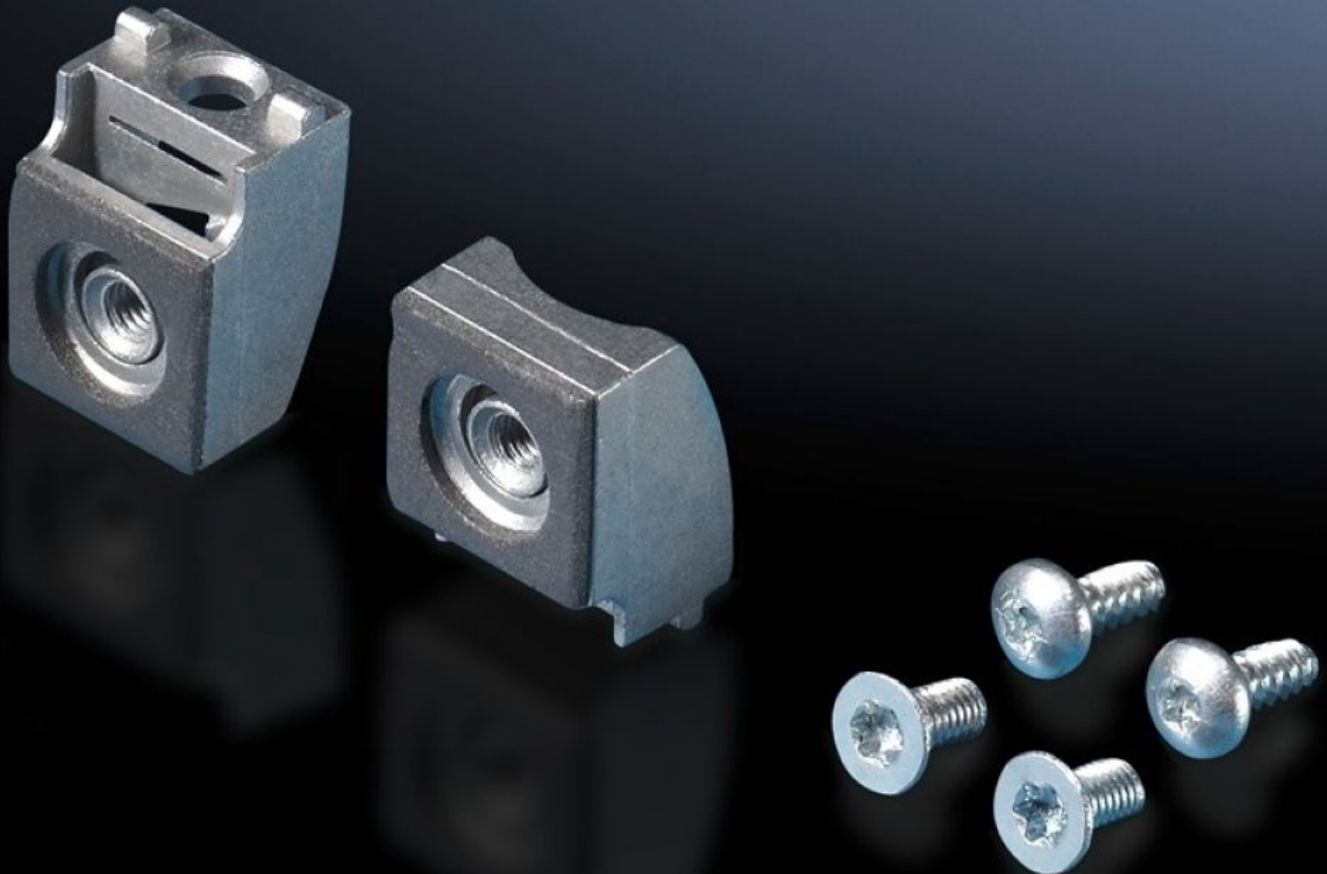

Rittal – The System.

Faster – better – everywhere.

TS 8800.071

Plaatdeelhouders, binnenzijde

Staat: 28-6-2026 (Bron: rittal.com/nl-nl)

ENCLOSURES

POWER DISTRIBUTION

CLIMATE CONTROL

IT INFRASTRUCTURE

SOFTWARE & SERVICES

FRIEDHELM LOH GROUP