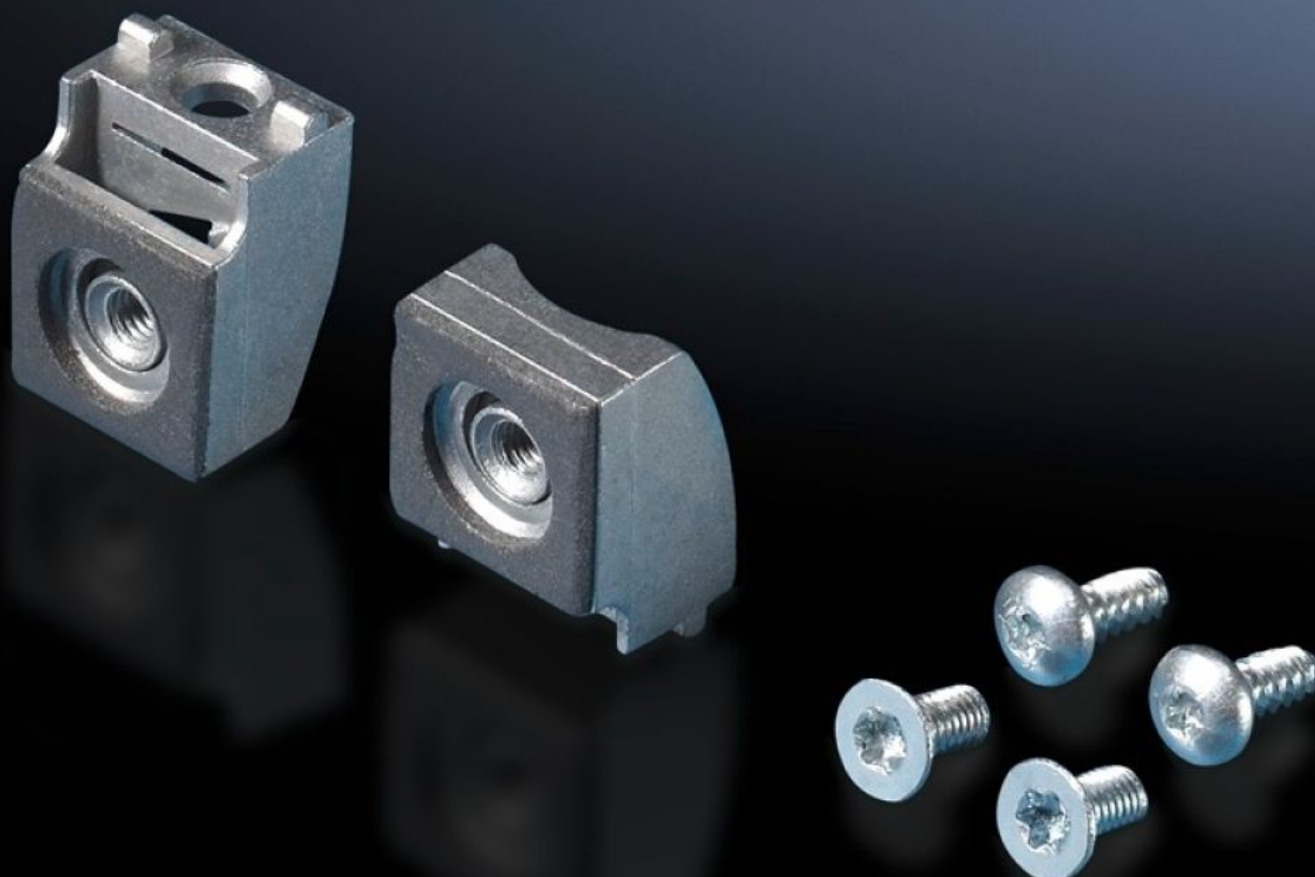

Rittal – The System.

Faster – better – everywhere.

TS 8800.071

Plaatdeelhouders, binnenzijde

Staat: 13-5-2026 (Bron: rittal.com/nl-nl)

ENCLOSURES

POWER DISTRIBUTION

CLIMATE CONTROL

IT INFRASTRUCTURE

SOFTWARE & SERVICES

FRIEDHELM LOH GROUP