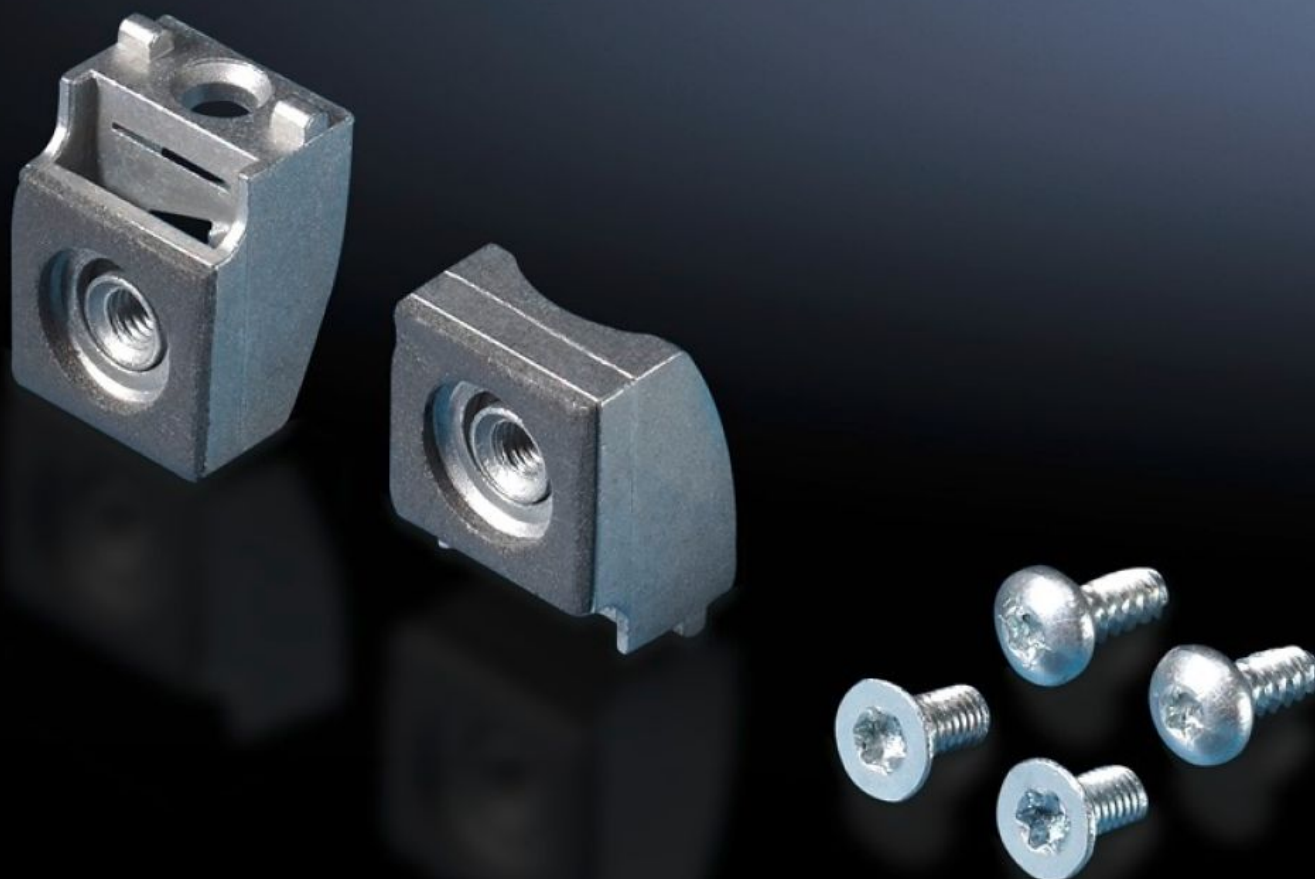

Rittal – The System.

Faster – better – everywhere.

TS 8800.071

Plaatdeelhouders, binnenzijde

Staat: 20-5-2025 (Bron: rittal.com/nl-nl)

ENCLOSURES

POWER DISTRIBUTION

CLIMATE CONTROL

IT INFRASTRUCTURE

SOFTWARE & SERVICES

FRIEDHELM LOH GROUP