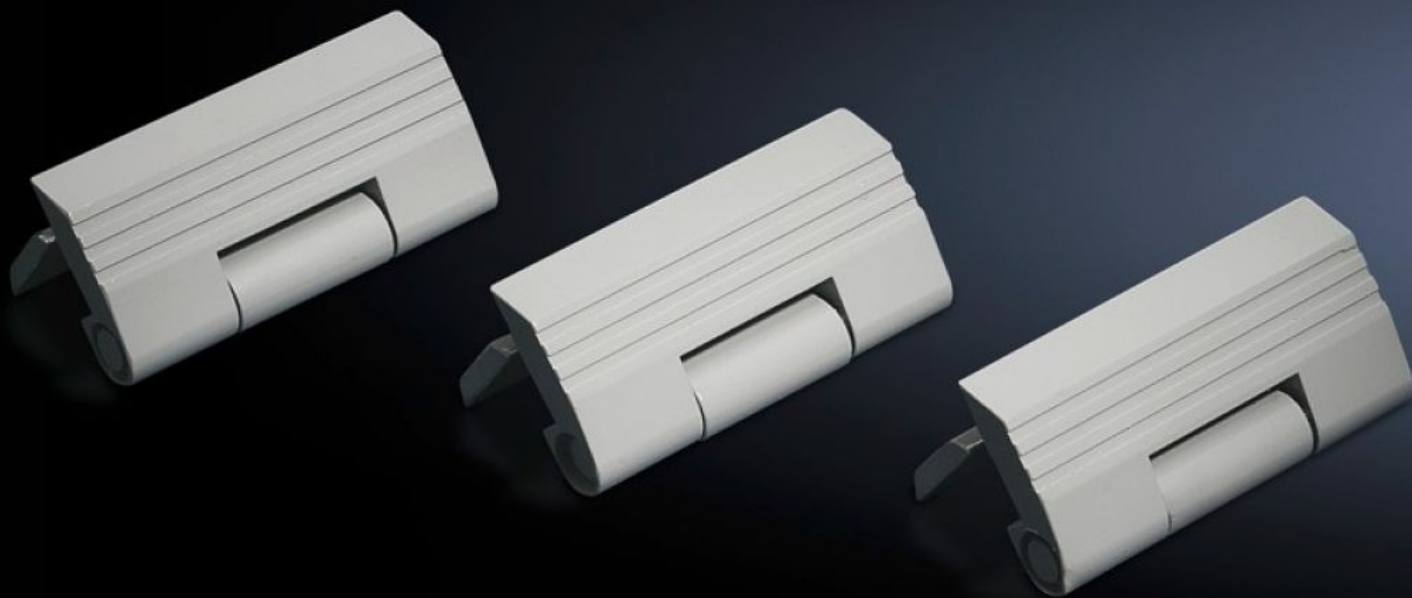

SOFTWARE & SERVICES

FRIEDHELM LOH GROUP

TS 8800.110 - Scharnier voor zijwand TS, schroefbaar, plaatstaal

De openingshoek van 180° maakt een ongehinderde toegang mogelijk. Montage is zowel aan de binnen- als aan de buitenzijde van de kast mogelijk. De 3 plaatdeelhouders kunnen door de scharnieren worden vervangen. Ondanks de scharnieren blijft de beschermklasse van de kast behouden.

Functies

Bestelnr.	TS 8800.110
Product omschrijving	De openingshoek van 180° maakt een ongehinderde toegang mogelijk. Montage is zowel aan de binnen- als aan de buitenzijde van de kast mogelijk.
Voordelen	Ondanks de scharnieren blijft de beschermklasse van de kast behouden
Toepassingsgebieden	De 3 plaatdeelhouders kunnen door de scharnieren worden vervangen
Materiaal	Zinkspuitwerk
Kleur	RAL 7035
Levering	Incl. bevestigingsschroeven

Funcities

Opmerking	<p>Uitsluitend bij toepassing van een 180°-deurscharnier kunnen de scharnieren voor de zijwand en de deur aan hetzelfde kastprofiel worden gemonteerd</p> <p>Let op! De gescharnierde en ongescharnierde zijwanden, evenals de deuren en achterwanden, dienen zich altijd tegenover elkaar te bevinden.</p> <p>Op elk verticaal kastprofiel mag slechts één vlak (scharnieren van de zijwand) worden gemonteerd.</p>
Leveringseenheid	6 st.
Nettogewicht	0,87 kg
Brutogewicht	0,982 kg
Douanetariefnummer	83021000
ETIM 9	EC001167
ECLASS 8.0	27409219
Product omschrijving	TS Scharnieren tbv schroefbare zijwand, zinkspuitwerk, RAL 7035