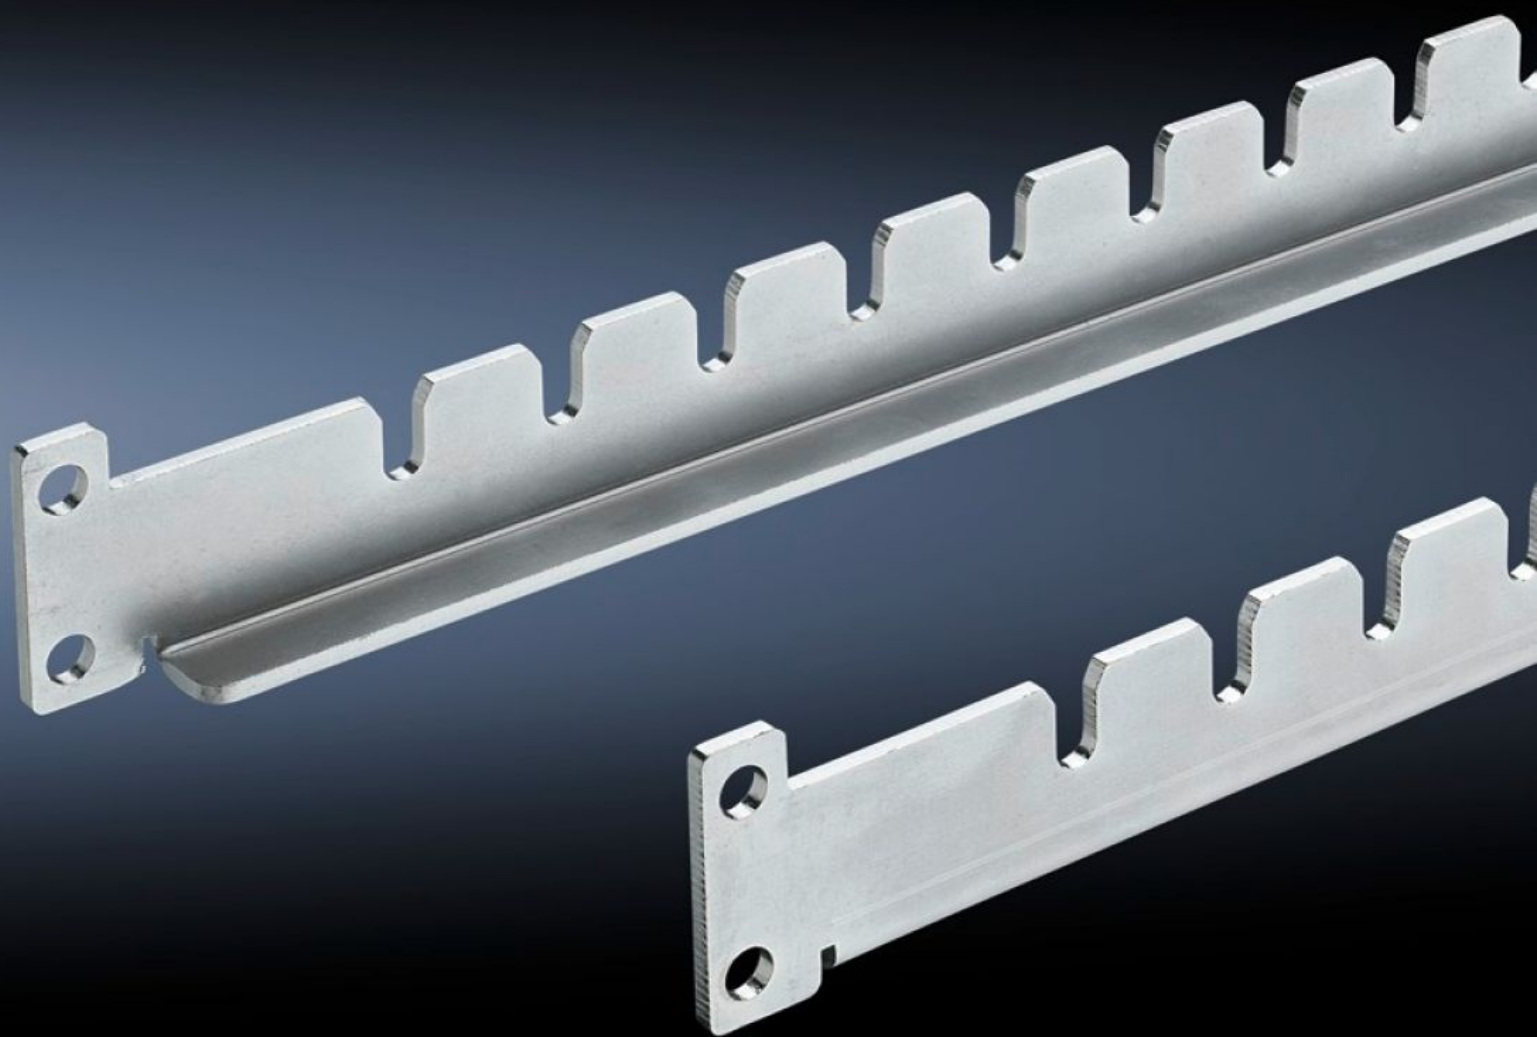

Rittal – The System.

Faster – better – everywhere.

TS 8800.240

Inbouwset voor het Moeller MR 25 bedradingsstelsel

Staat: 22-5-2026 (Bron: rittal.com/nl-nl)

ENCLOSURES

POWER DISTRIBUTION

CLIMATE CONTROL

IT INFRASTRUCTURE

SOFTWARE & SERVICES

FRIEDHELM LOH GROUP

TS 8800.240 - Inbouwset voor het Moeller MR 25 bedradingsysteem

Inbouwset voor het Moeller MR 25 bedradingsysteem.

Functies

Bestelnr.	TS 8800.240
Levering	1 set = 2 montagehoeken, 4 montagerails, incl. bevestigingsmateriaal
Geschikt voor behuizingstype	TS 8
Leveringseenheid	1 set
Nettogewicht	0,95 kg
Brutogewicht	1,15 kg
Douanetariefnummer	73269098
ETIM 9	EC002625
ECLASS 8.0	27189234