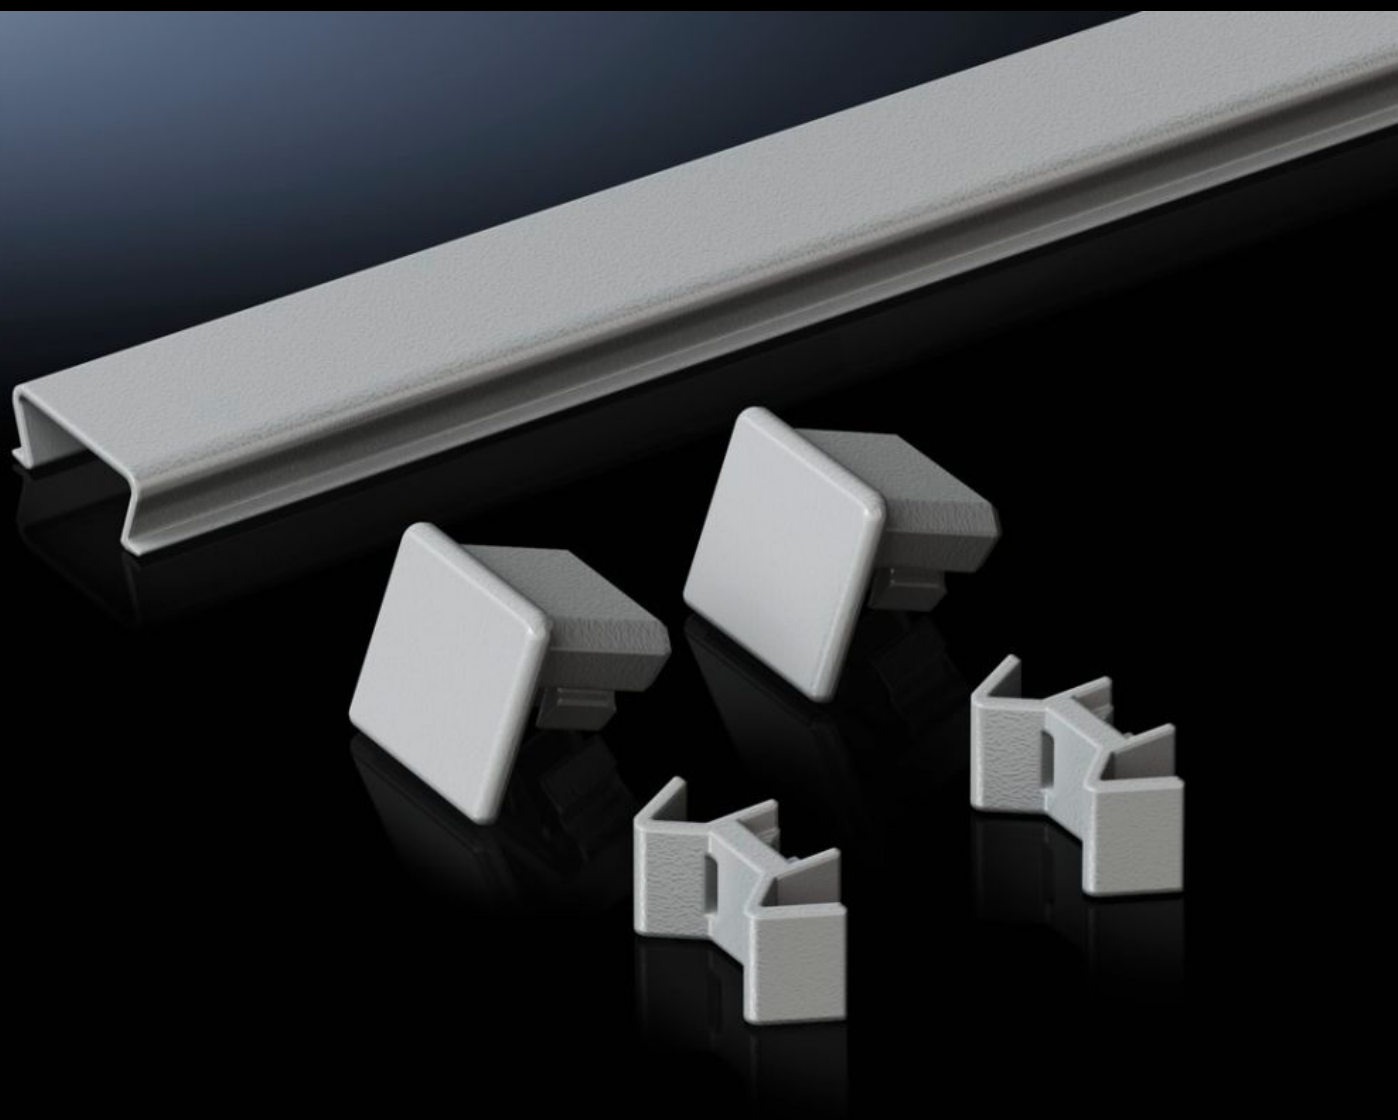

Rittal – The System.

Faster – better – everywhere.

TS 8800.885

Afdekking koppeling bovenzijde

Staat: 18-4-2026 (Bron: rittal.com/nl-nl)

ENCLOSURES

POWER DISTRIBUTION

CLIMATE CONTROL

IT INFRASTRUCTURE

SOFTWARE & SERVICES

FRIEDHELM LOH GROUP

TS 8800.885 - Afdekking koppeling bovenzijde voor VX, VX IT, TS, TS IT

Over de afdichting tussen twee kasten kan eenvoudig een extra afdekking met twee eindafdekkapjes worden geklikt. Dit voorkomt dat continu stof en vocht op de afdichting aanwezig is.

Functies

Bestelnr.	TS 8800.885
Product omschrijving	Over de afdichting tussen twee kasten kan eenvoudig een extra afdekking met twee eindafdekkapjes worden geklikt. Dit voorkomt dat continu stof en vocht op de afdichting aanwezig is.
Materiaal	Kunststof
Kleur	RAL 7035
Levering	Incl. bevestigingsmateriaal
Montage-instructie	Bij rug-aan-rug gekoppelde kasten ook in de breedte te monteren. Ook in combinatie met een stoflijst te gebruiken. Voor andere afmetingen eenvoudig op lengte in te korten
Geschikt voor	Behuizingstype: VX VX IT TS TS IT Diepte: = 800 mm
Leveringseenheid	1 st.
Nettogewicht	0,08 kg
Brutogewicht	0,085 kg
Douanetariefnummer	39269097
ETIM 9	EC002622
ECLASS 8.0	27189263
Product omschrijving	TS Afdekking koppeling TS bovenzijde tbv kastdiepte 800 mm, kunststof, RAL 7035