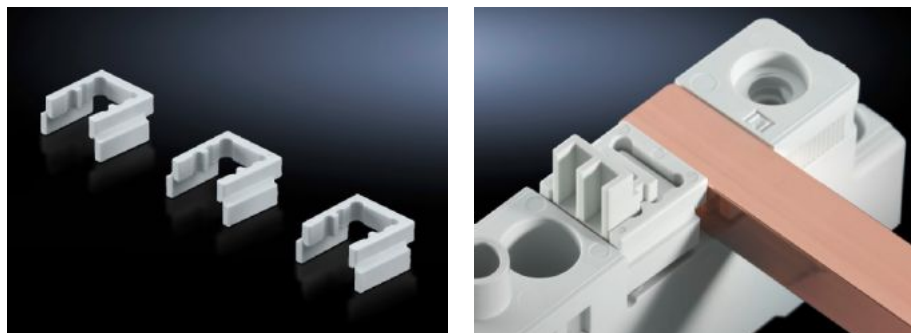

# SV 9340.090 - Inzetstukjes voor RiLine railsteun (vlakke systeemstroomrail)

Voor railsteun rechthoekig railkoper voor aanpassing aan de railafmetingen 12 x 5 en 12 x 10 mm.

## Funcities

Bestelnr.	SV 9340.090
Product omschrijving	Voor aanpassing aan de railafmetingen 12 x 5 en 12 x 10 mm.
Materiaal	Polyamide Vlamdovend volgens UL 94-V0
Kleur	RAL 7035
Geschikt voor bestelnr.	9340.000 9340.004 9340.010 9340.030
Leveringseenheid	12 st.
Nettogewicht	0.024
Brutogewicht	0.021
Douanetariefnummer	73269098
EAN	4028177551916
ETIM 9	EC000713
ECLASS 8.0	27400613