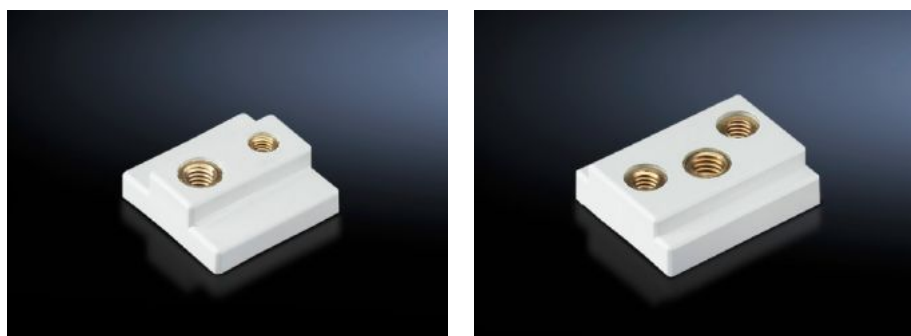

SV 9342.560 - Glijmoer voor CB-apparatenadapters

Voor de extra bevestiging van vermogensschakelaars met meer dan twee bevestigingspunten.

Functies

Bestelnr.	SV 9342.560
Product omschrijving	Voor de extra bevestiging van vermogensschakelaars met meer dan twee bevestigingspunten.
Kleur	RAL 7035
Opmerking	UL-toelating in combinatie met CB-apparatenadapters
Geschikt voor bestelnr.	9342.500 9342.510 9342.504 9342.514 9342.540 9342.550
Leveringseenheid	6 st.
Nettogewicht	0,012 kg
Brutogewicht	0,016 kg
Douanetariefnummer	39269097
ETIM 9	EC000096
ECLASS 8.0	23110804
Product omschrijving	SV Glijmoeren voor CB-apparatenadapter, draadinzetstuk M3/M4, RAL 7035