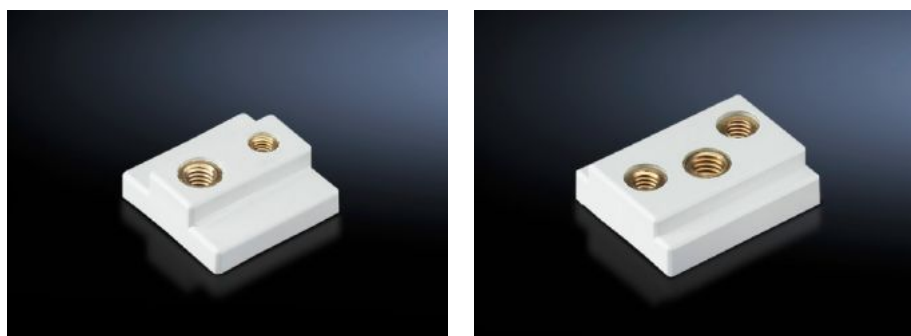

# SV 9342.560 - Glijmoer voor CB-apparatenadapters

Voor de extra bevestiging van vermogensschakelaars met meer dan twee bevestigingspunten.

## Functies

Bestelnr.	SV 9342.560
Product omschrijving	Voor de extra bevestiging van vermogensschakelaars met meer dan twee bevestigingspunten.
Kleur	RAL 7035
Opmerking	UL-toelating in combinatie met CB-apparatenadapters
Geschikt voor bestelnr.	9342.500 9342.510 9342.504 9342.514 9342.540 9342.550
Leveringseenheid	6 st.
Nettogewicht	0,012 kg
Brutogewicht	0,016 kg
Douanetariefnummer	39269097
ETIM 9	EC000096
ECLASS 8.0	23110804
Product omschrijving	SV Glijmoeren voor CB-apparatenadapter, draadinzetstuk M3/M4, RAL 7035