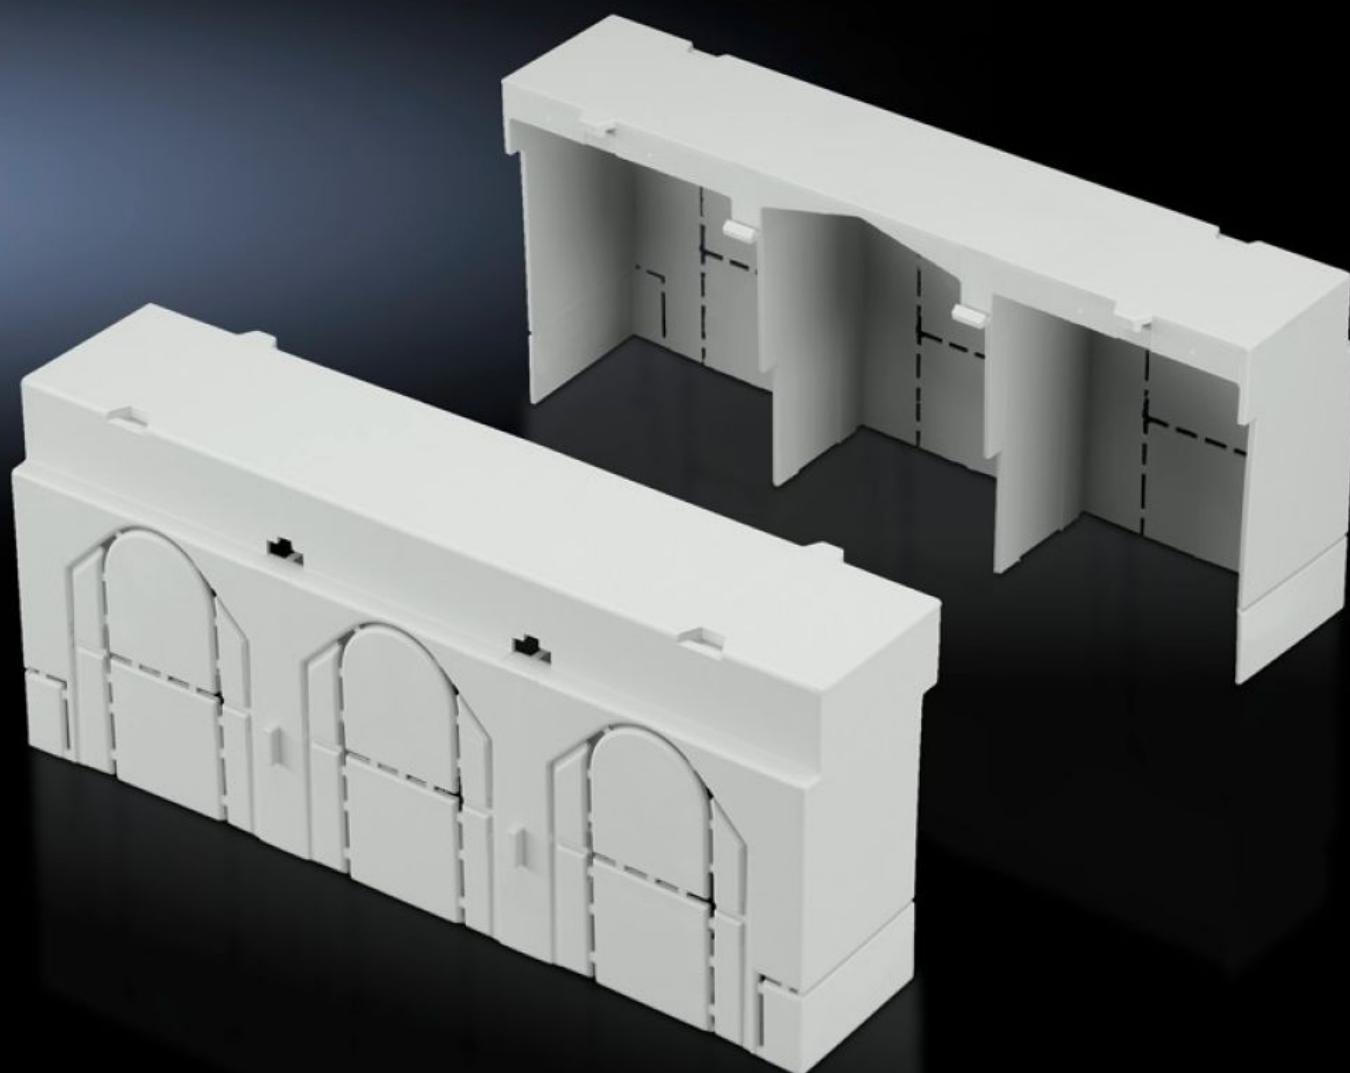

Rittal – The System.

Faster – better – everywhere.

SV 9344.520

Afdekking aansluitruimte

Staat: 3-4-2026 (Bron: rittal.com/nl-nl)

ENCLOSURES

POWER DISTRIBUTION

CLIMATE CONTROL

IT INFRASTRUCTURE

SOFTWARE & SERVICES

FRIEDHELM LOH GROUP

SV 9344.520 - Afdekking aansluitruimte voor NH-zekeringlastscheiders

Voor verlenging van de aanrakingsbeveiliging bij gebruik van kabelschoenen met lange pershuls, boven en onder willekeurig aanbouwbaar.

Functies

Bestelnr.	SV 9344.520
Product omschrijving	Extra bescherming tegen aanraking, bijv. bij de toepassing van kabelschoenen met lange pershuls. Boven en onder willekeurig te koppelen.
Materiaal	Polyamide
Kleur	RAL 7035
Voor bouwgrootte	00
Leveringseenheid	2 st.
Nettogewicht	0,06 kg
Brutogewicht	0,064 kg
Douanetariefnummer	85472000
ETIM 9	EC000775
ECLASS 8.0	27142414
Product omschrijving	SV Afdekking aansluitruimte voor NH-lastscheider DIN00, 160A, PA 6, RAL 7035,