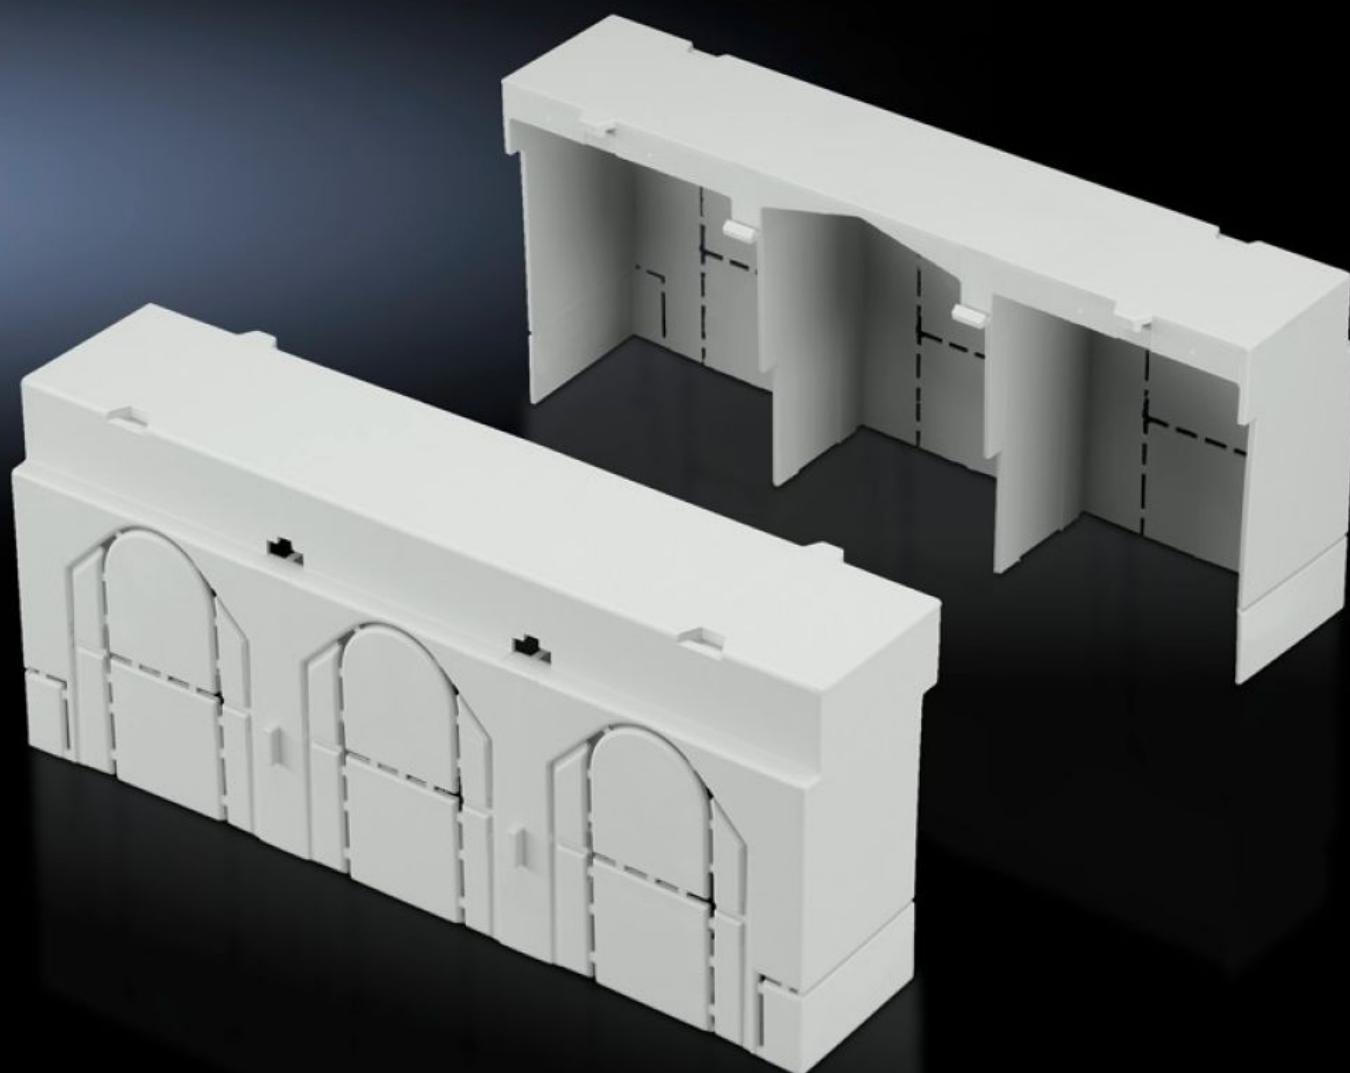

Rittal – The System.

Faster – better – everywhere.

SV 9344.540

Afdekking aansluitruimte

Staat: 3-7-2026 (Bron: rittal.com/nl-nl)

ENCLOSURES

POWER DISTRIBUTION

CLIMATE CONTROL

IT INFRASTRUCTURE

SOFTWARE & SERVICES

FRIEDHELM LOH GROUP

SV 9344.540 - Afdekking aansluitruimte voor NH-zekeringlastscheiders

Voor verlenging van de aanrakingsbeveiliging bij gebruik van kabelschoenen met lange pershuls, boven en onder willekeurig aanbouwbaar.

Functies

Bestelnr.	SV 9344.540
Product omschrijving	Extra bescherming tegen aanraking, bijv. bij de toepassing van kabelschoenen met lange pershuls. Boven en onder willekeurig te koppelen.
Materiaal	Polyamide
Kleur	RAL 7035
Voor bouwgrrootte	2
Leveringseenheid	2 st.
Nettogewicht	0,18 kg
Brutogewicht	0,187 kg
Douanetariefnummer	85472000
ETIM 9	EC000775
ECLASS 8.0	27142414
Product omschrijving	SV Afdekking aansluitruimte voor NH-lastscheider DIN2, 400A,PA 6, RAL 7035,