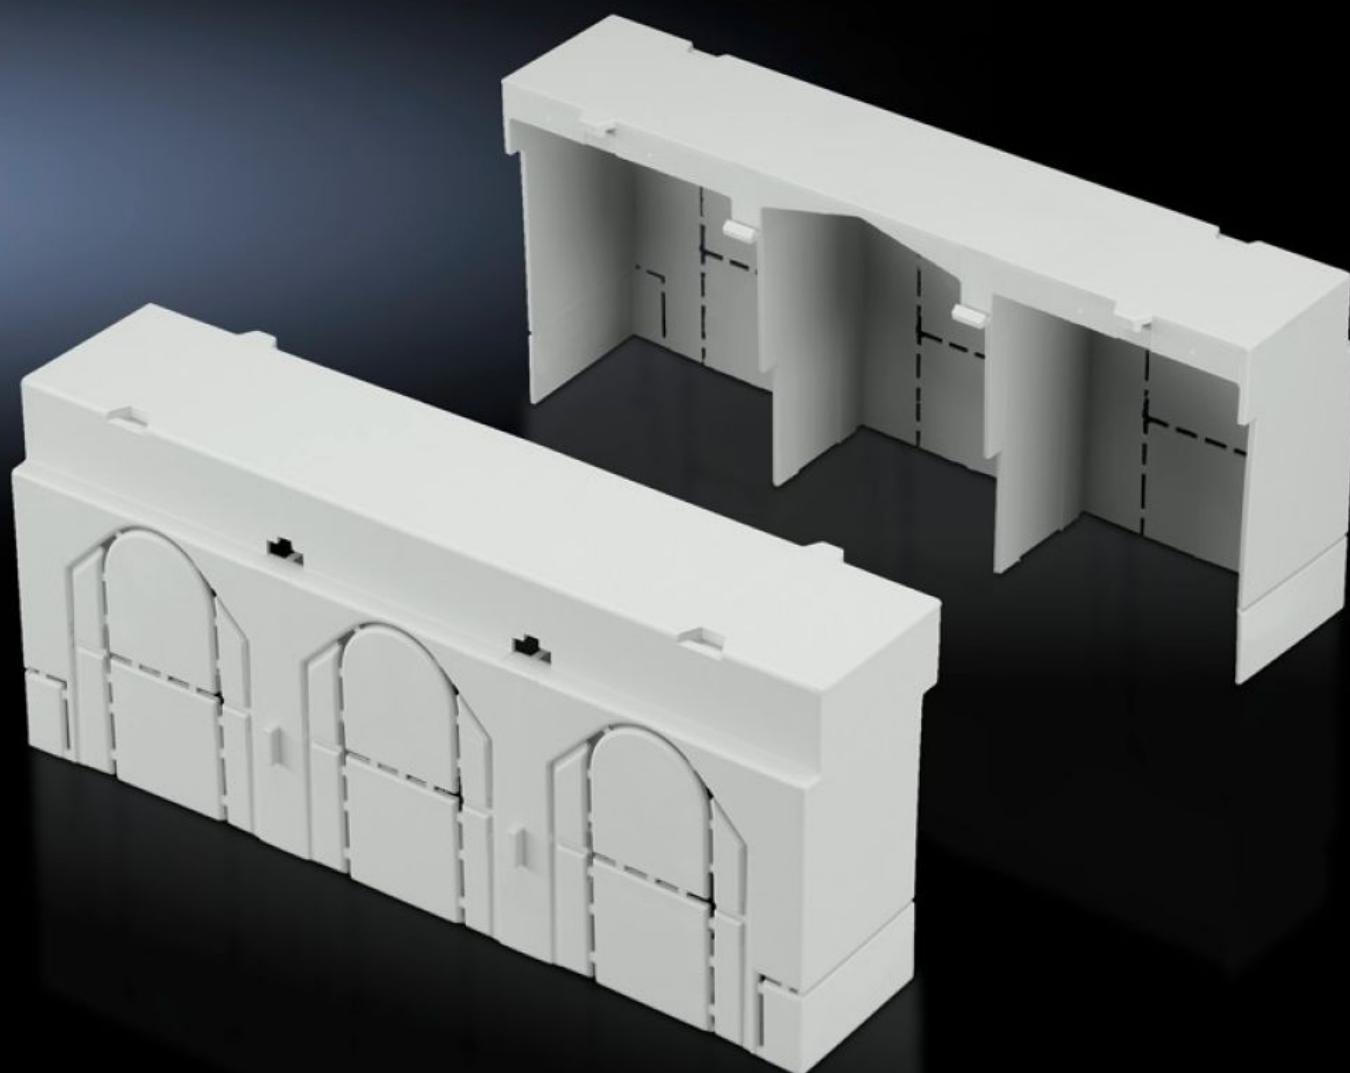

Rittal – The System.

Faster – better – everywhere.

SV 9344.540

Afdekking aansluitruimte

Staat: 4-6-2026 (Bron: rittal.com/nl-nl)

ENCLOSURES

POWER DISTRIBUTION

CLIMATE CONTROL

IT INFRASTRUCTURE

SOFTWARE & SERVICES

FRIEDHELM LOH GROUP

SV 9344.540 - Afdekking aansluitruimte voor NH-zekeringlastscheiders

Voor verlenging van de aanrakingsbeveiliging bij gebruik van kabelschoenen met lange pershuls, boven en onder willekeurig aanbouwbaar.

Functies

| | |
|----------------------|--|
| Bestelnr. | SV 9344.540 |
| Product omschrijving | Extra bescherming tegen aanraking, bijv. bij de toepassing van kabelschoenen met lange pershuls. Boven en onder willekeurig te koppelen. |
| Materiaal | Polyamide |
| Kleur | RAL 7035 |
| Voor bouwmaat | 2 |
| Leveringseenheid | 2 st. |
| Nettogewicht | 0,18 kg |
| Brutogewicht | 0,187 kg |
| Douanetariefnummer | 85472000 |
| ETIM 9 | EC000775 |
| ECLASS 8.0 | 27142414 |
| Product omschrijving | SV Afdekking aansluitruimte voor NH-lastscheider DIN2, 400A,PA 6, RAL 7035, |