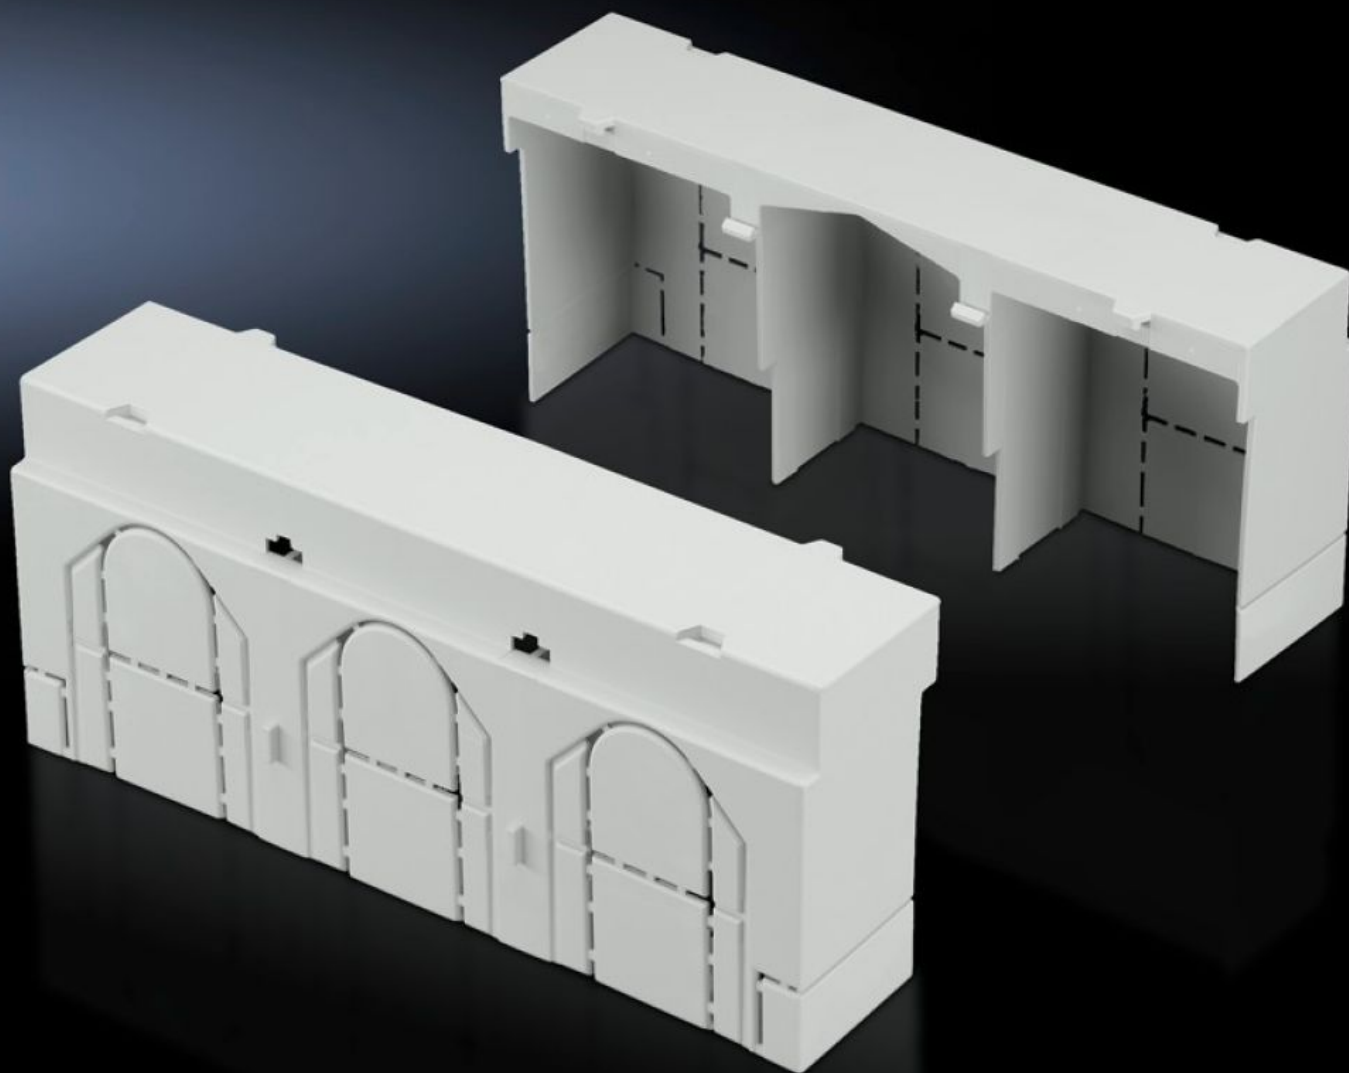

Rittal – The System.

Faster – better – everywhere.

SV 9344.550

Afdekking aansluitruimte

Staat: 14-5-2026 (Bron: rittal.com/nl-nl)

ENCLOSURES

POWER DISTRIBUTION

CLIMATE CONTROL

IT INFRASTRUCTURE

SOFTWARE & SERVICES

FRIEDHELM LOH GROUP

SV 9344.550 - Afdekking aansluitruimte voor NH-zekeringlastscheiders

Voor verlenging van de aanrakingsbeveiliging bij gebruik van kabelschoenen met lange pershuls, boven en onder willekeurig aanbouwbaar.

Functies

Bestelnr.	SV 9344.550
Product omschrijving	Extra bescherming tegen aanraking, bijv. bij de toepassing van kabelschoenen met lange pershuls. Boven en onder willekeurig te koppelen.
Materiaal	Polyamide
Kleur	RAL 7035
Voor bouwmaat	3
Leveringseenheid	2 st.
Nettogewicht	0,22 kg
Brutogewicht	0,228 kg
Douanetariefnummer	85472000
ETIM 9	EC000775
ECLASS 8.0	27142414
Product omschrijving	SV Afdekking aansluitruimte voor NH-lastscheider DIN3, 630A, PA 6, RAL 7035,