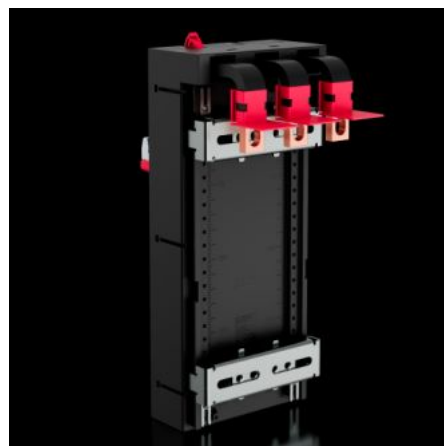

# RX 9360.613 - RiLineX CB-apparaatadapter

RiLineX CB-apparaatadapter (3-polig, max. 250 A) voor 60 mm-railsystemen. De apparaatbreedte bedraagt 105 mm. De "Universal"-uitvoering met schuifmoeren biedt maximale flexibiliteit bij de schakelaarmontage. De adapter is geschikt voor snelle montage met semi-automatische aanpassing van de railkoperdikte tussen 5 en 10 mm. Uitvoering voor afgaande aansluiting boven.

## Functies

Bestelnr.	RX 9360.613
Uitvoering	universeel
Voordelen	Directe opbouw van compactvermogensschakelaars MCCB op het board Snelle montage tot 250 A en eenvoudig afstellen op railkoperdikte 5/10 mm Snelle en eenvoudige voormontage van gangbare schakelaartypen buiten de kast
Materiaal	Polyamide (PA 6) Vlamdovend volgens UL 94
Kleur	RAL 9005 RAL 35745
Beschermklasse IP volgens IEC 60 529	IP 2XB
Nominale stoothoudspanning Uimp	8 kV

# Functies

---

Product omschrijving	RX CB-apparaatadapter 250 A, 3-polig, uitvoering: Universal Fix, afgaande aansluiting boven, B: 105 mm
----------------------	--