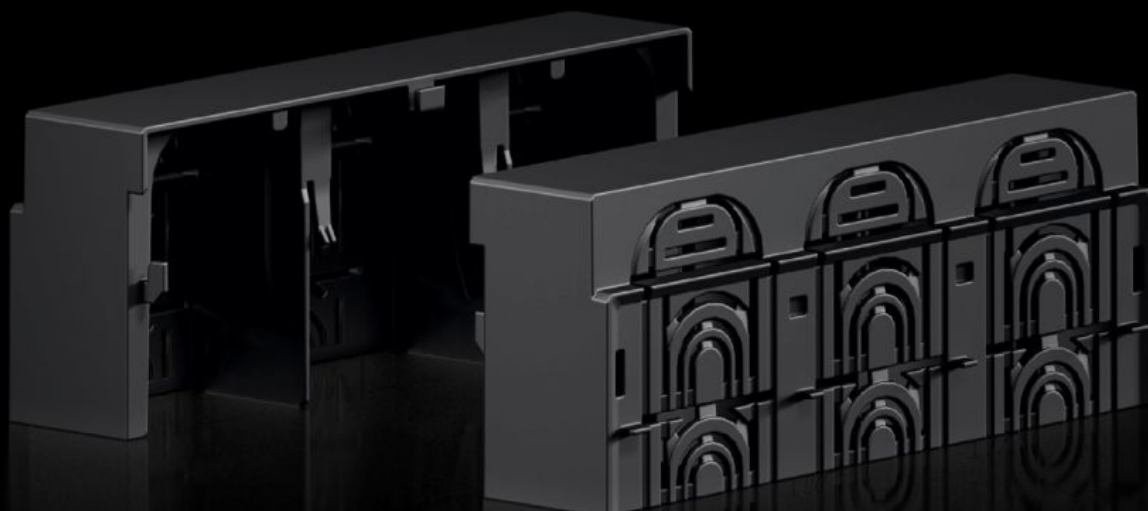

Rittal – The System.

Faster – better – everywhere.

RX 9365.532

RiLineX-aansluitruimte-afdekking

Staat: 25-5-2026 (Bron: rittal.com/nl-nl)

ENCLOSURES

POWER DISTRIBUTION

CLIMATE CONTROL

IT INFRASTRUCTURE

SOFTWARE & SERVICES

FRIEDHELM LOH GROUP

RX 9365.532 - RiLineX-aansluitruimte-afdekking voor NH-zekeringlastscheiders

RiLineX-aansluitruimte-afdekking voor RiLineX NH-zekeringlastscheiders DIN 2, toepasbaar bij montageplaat- en railkoperopbouw.

Functies

Bestelnr.	RX 9365.532
Materiaal	Polyamide (PA 6) Vlamdovend volgens UL 94
Kleur	RAL 9005
Geschikt voor bestelnr.	9362.210 9362.215 9362.250 9363.210 9363.215
Afmetingen	Breedte: 208,5 mm Hoogte: 60 mm Diepte: 89,6 mm
Leveringseenheid	2 st.
Nettogewicht	0,436 kg
Brutogewicht	0,439 kg
PCF/VE (Cradle-to-Gate)	2,96
Douanetariefnummer	85472000
ETIM 9	EC000775
Product omschrijving	RX Aansluitruimte-afdekking voor NH-zekeringlastscheiders DIN 2