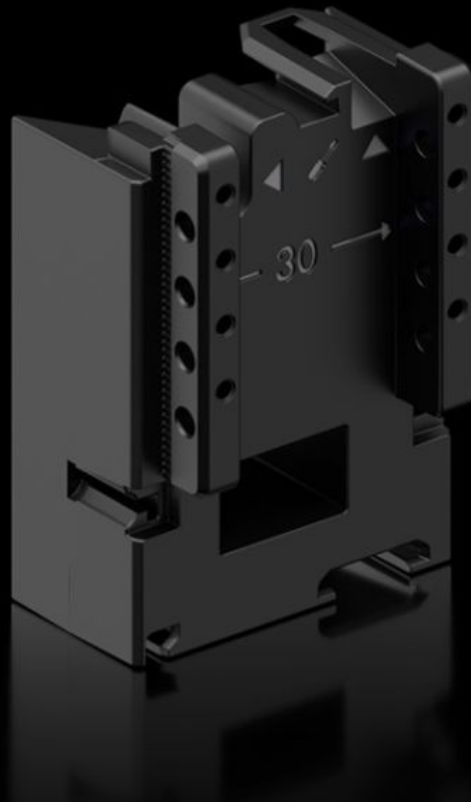

Rittal – The System.

Faster – better – everywhere.

RX 9365.750 Uitbreidingsblok

Staat: 21-5-2026 (Bron: rittal.com/nl-nl)

ENCLOSURES

POWER DISTRIBUTION

CLIMATE CONTROL

IT INFRASTRUCTURE

SOFTWARE & SERVICES

FRIEDHELM LOH GROUP