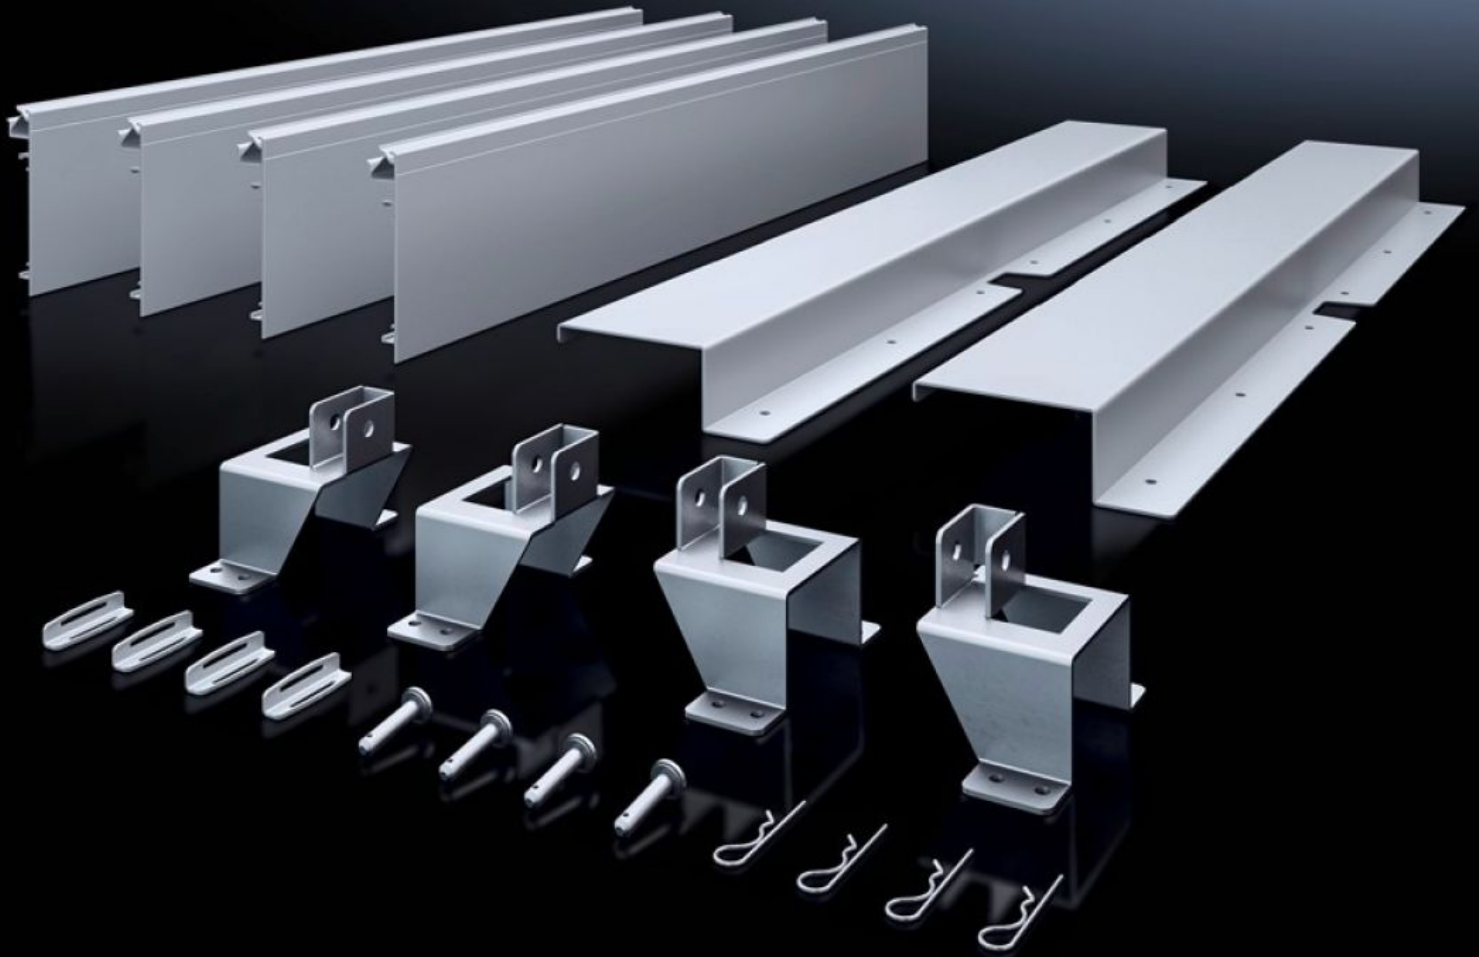

Rittal – The System.

Faster – better – everywhere.

SV 9666.922 Inbouwset ISV

Staat: 22-6-2026 (Bron: rittal.com/nl-nl)

ENCLOSURES

POWER DISTRIBUTION

CLIMATE CONTROL

IT INFRASTRUCTURE

SOFTWARE & SERVICES

FRIEDHELM LOH GROUP