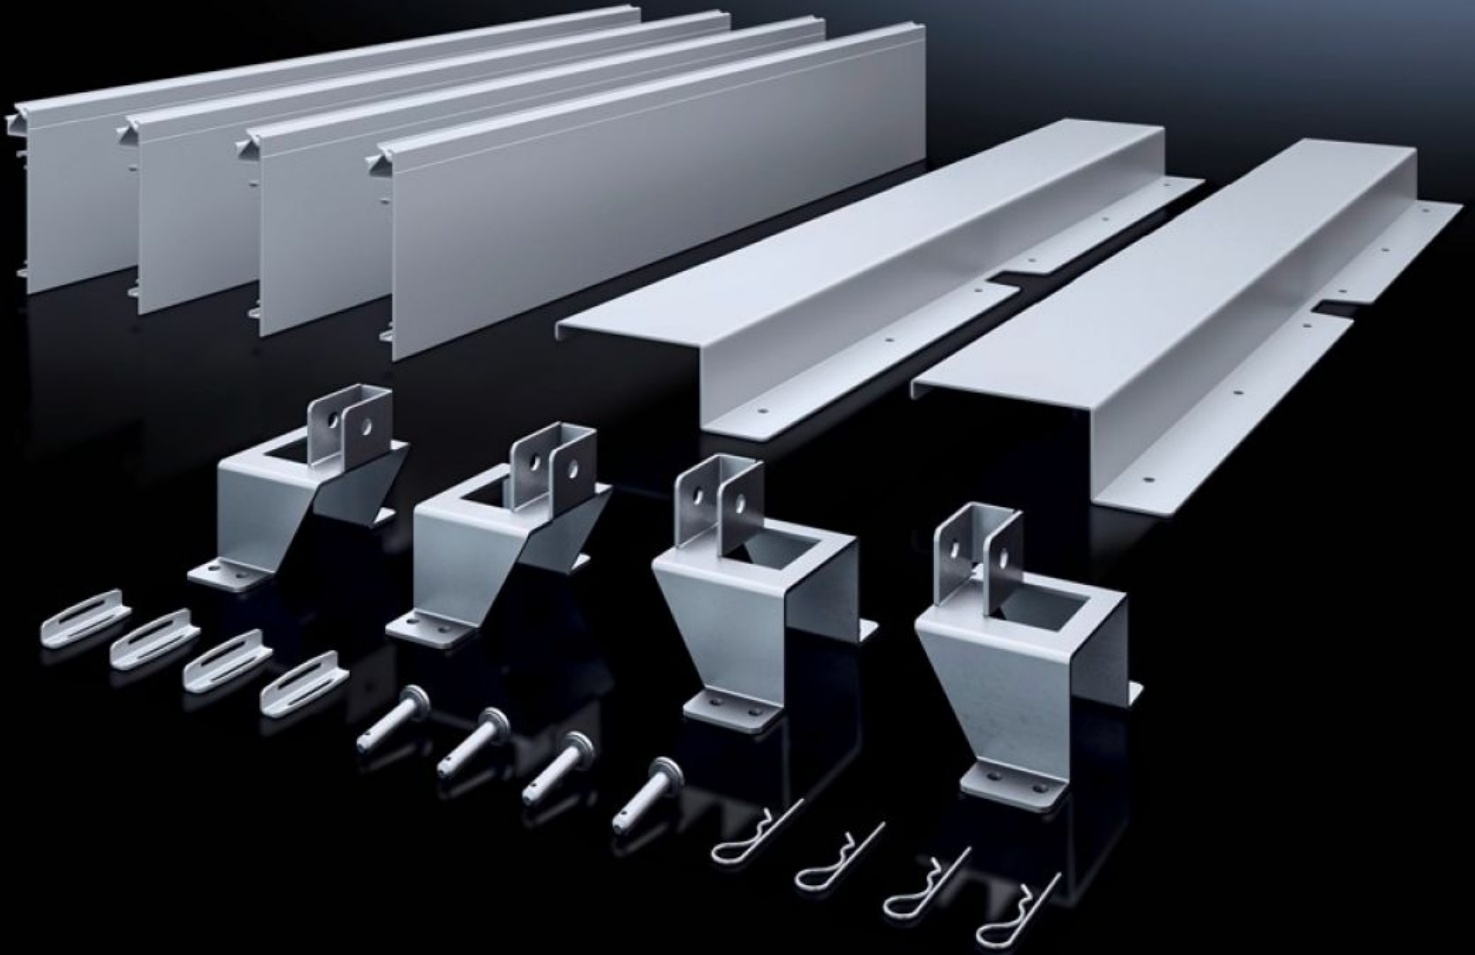

Rittal – The System.

Faster – better – everywhere.

SV 9666.932 Inbouwset ISV

Staat: 24-6-2026 (Bron: rittal.com/nl-nl)

ENCLOSURES

POWER DISTRIBUTION

CLIMATE CONTROL

IT INFRASTRUCTURE

SOFTWARE & SERVICES

FRIEDHELM LOH GROUP