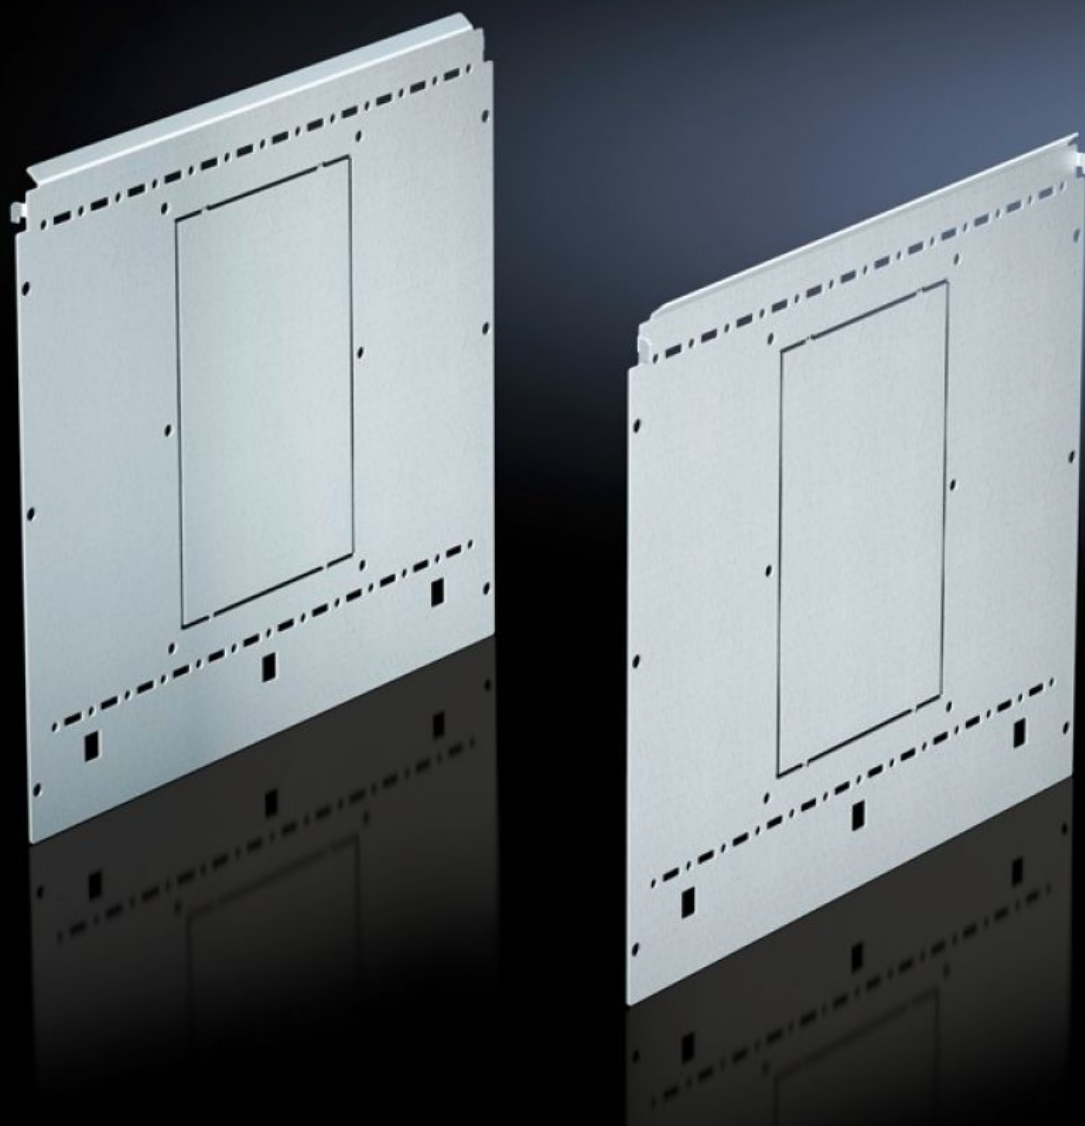

Rittal – The System.

Faster – better – everywhere.

SV 9673.044

Zijwandmodule voor functieruimte

Staat: 12-5-2026 (Bron: rittal.com/nl-nl)

ENCLOSURES

POWER DISTRIBUTION

CLIMATE CONTROL

IT INFRASTRUCTURE

SOFTWARE & SERVICES

FRIEDHELM LOH GROUP

SV 9673.044 - Zijwandmoduul voor functieruimte voor interieurindeling

Zijdelingse scheidingswand voor functieruimten, om in het TS raster te hangen.

Funcities

Bestelnr.	SV 9673.044
Product omschrijving	Zijdelingse scheidingswand voor functieruimten, om in het TS raster te hangen. Voorbereid voor het inhangen van montagebeugels voor horizontale functieruimteverdelers of montageplaten. Twee TS systeemboringen maken de toepassing van andere TS toebehoren mogelijk. Met de zijwandmodulen voor een gereduceerde diepte van de functieruimte en een hulpconstructie van TS montagerails 17 x 17 mm kan een behuizingsoverkoepelende vrije ruimte langs de zijwanden worden gerealiseerd, bijv. voor de doorvoer van een railsysteem.
Materiaal	Plaatstaal, 1,5 mm
Oppervlak	Verzinkt
Levering	Incl. bevestigingsmateriaal
For compartment depth	400 mm
Afmetingen	Hoogte: 400 mm
Leveringseenheid	2 st.
Nettogewicht	3,1 kg
Douanetariefnummer	73269098
ETIM 9	EC002525

Funcities

ECLASS 8.0

27400613

Product omschrijving

SV Zijwandmoduul voor functieruimte voor interieurindeling, H=400 mm, voor funtieruimtediepte 400 mm, plaatstaal, verzinkt