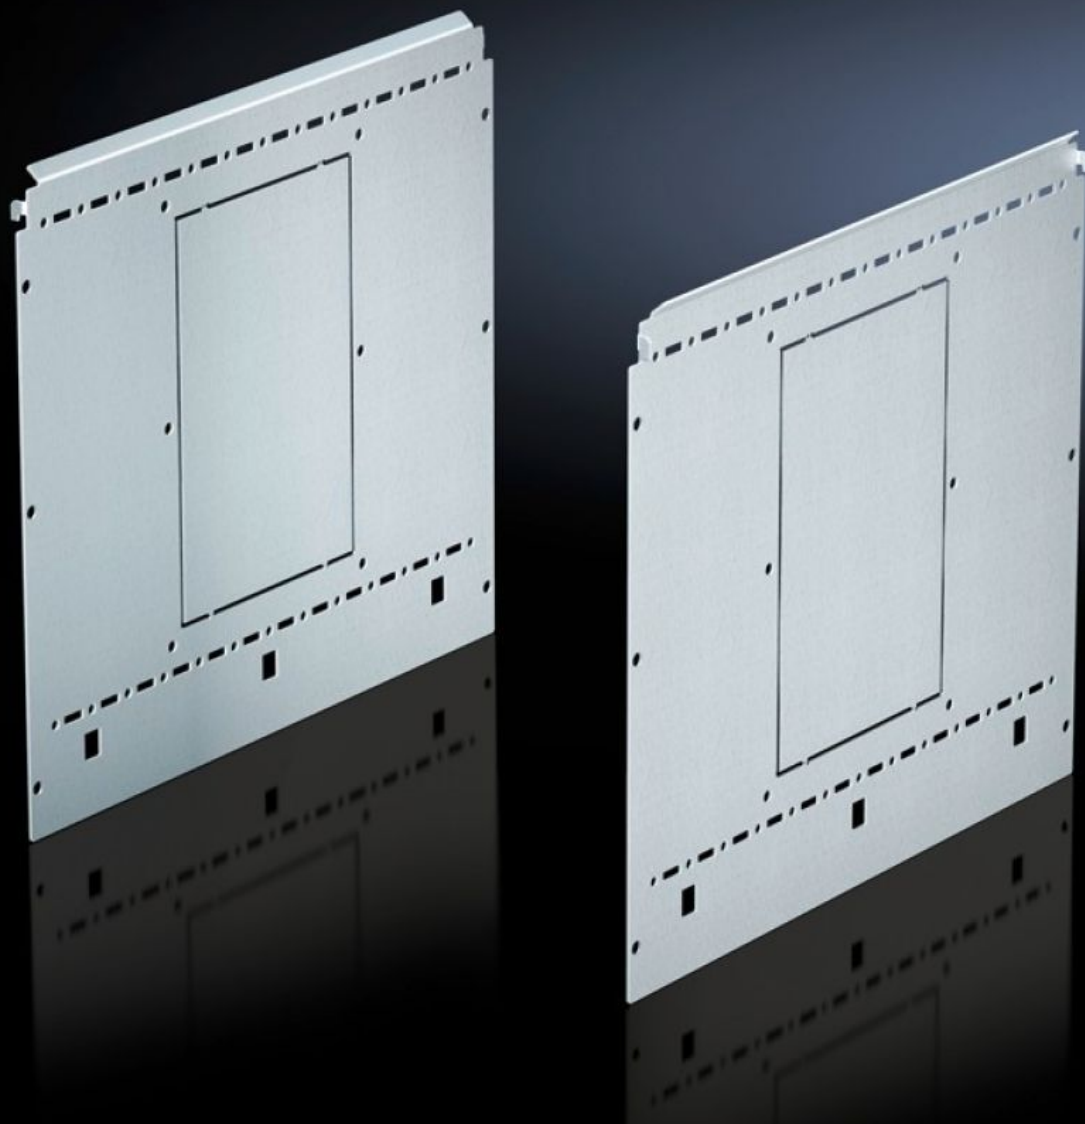

Rittal – The System.

Faster – better – everywhere.

SV 9673.044

Zijwandmodule voor functieruimte

Staat: 11-5-2026 (Bron: rittal.com/nl-nl)

ENCLOSURES

POWER DISTRIBUTION

CLIMATE CONTROL

IT INFRASTRUCTURE

SOFTWARE & SERVICES

FRIEDHELM LOH GROUP