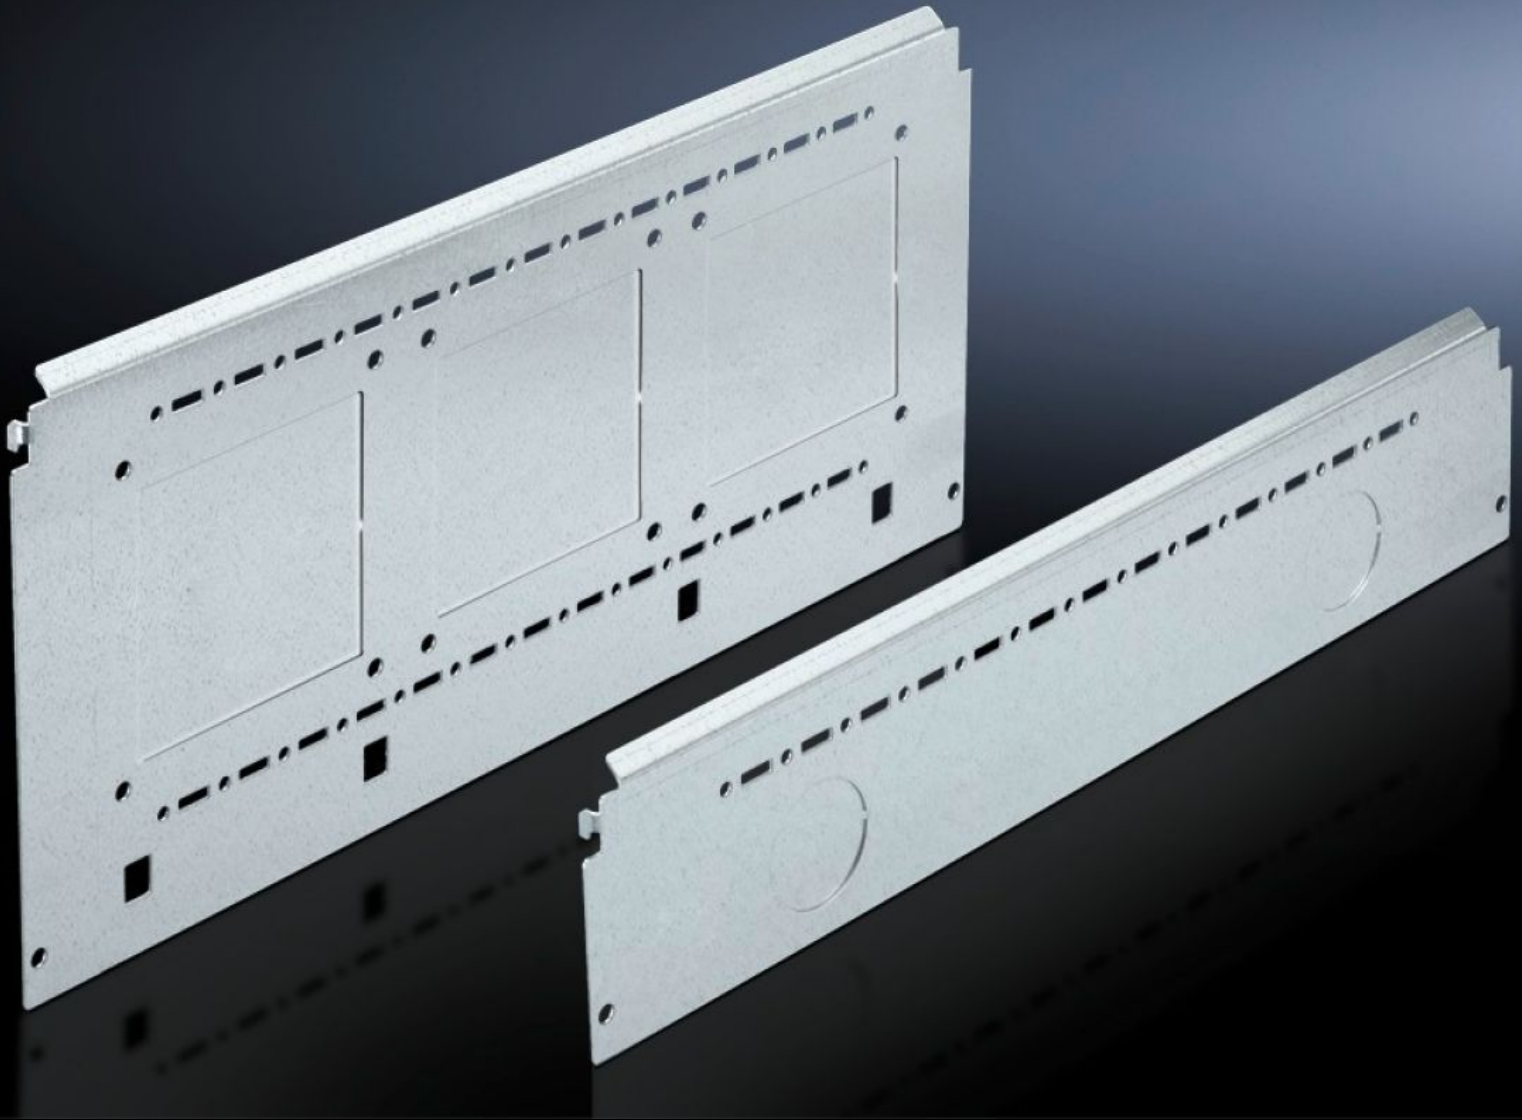

Rittal – The System.

Faster – better – everywhere.

SV 9673.051

Zijwandmoduul voor functieruimte

Staat: 8-12-2025 (Bron: rittal.com/nl-nl)

ENCLOSURES

POWER DISTRIBUTION

CLIMATE CONTROL

IT INFRASTRUCTURE

SOFTWARE & SERVICES

FRIEDHELM LOH GROUP