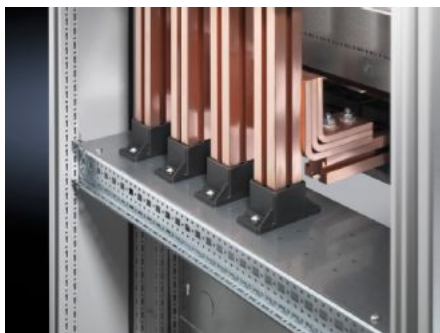

Rittal – The System.

Faster – better – everywhere.

SV 9674.196 Koppel-montageset

Staat: 18-4-2026 (Bron: rittal.com/nl-nl)

ENCLOSURES

POWER DISTRIBUTION

CLIMATE CONTROL

IT INFRASTRUCTURE

SOFTWARE & SERVICES

FRIEDHELM LOH GROUP

SV 9674.196 - Koppel-montageset voor railkoperkast of verticaal railsysteem

De railsysteemkast dient als voetsteun voor een verticaal gemonteerd Maxi-PLS/Flat-PLS railsysteem.

Functies

Bestelnr.	SV 9674.196
Uitvoering	voor Maxi-PLS railsysteem
Product omschrijving	De montageset dient als voetsteun voor een verticaal gemonteerd Maxi-PLS/Flat-PLS railsysteem.
Materiaal	Plaatstaal
Oppervlak	Verzinkt
Levering	Montageplaat 2 systeemchassis Incl. bevestigingsmateriaal
Opmerking	Alleen geschikt voor Maxi-PLS.
Geschikt voor	Breedte: = 200 mm Diepte: = 600 mm
Leveringseenheid	1 st.
Nettogewicht	3,2 kg
Brutogewicht	3,5 kg
Douanetariefnummer	73269098
ETIM 9	EC002525

Funcities

ECLASS 8.0

27400613

Product omschrijving

SV Koppel-montageset voor Maxi-PLS railsystemen, voor kastbreedte 200 mm en -diepte 600 mm, plaatstaal, verzinkt