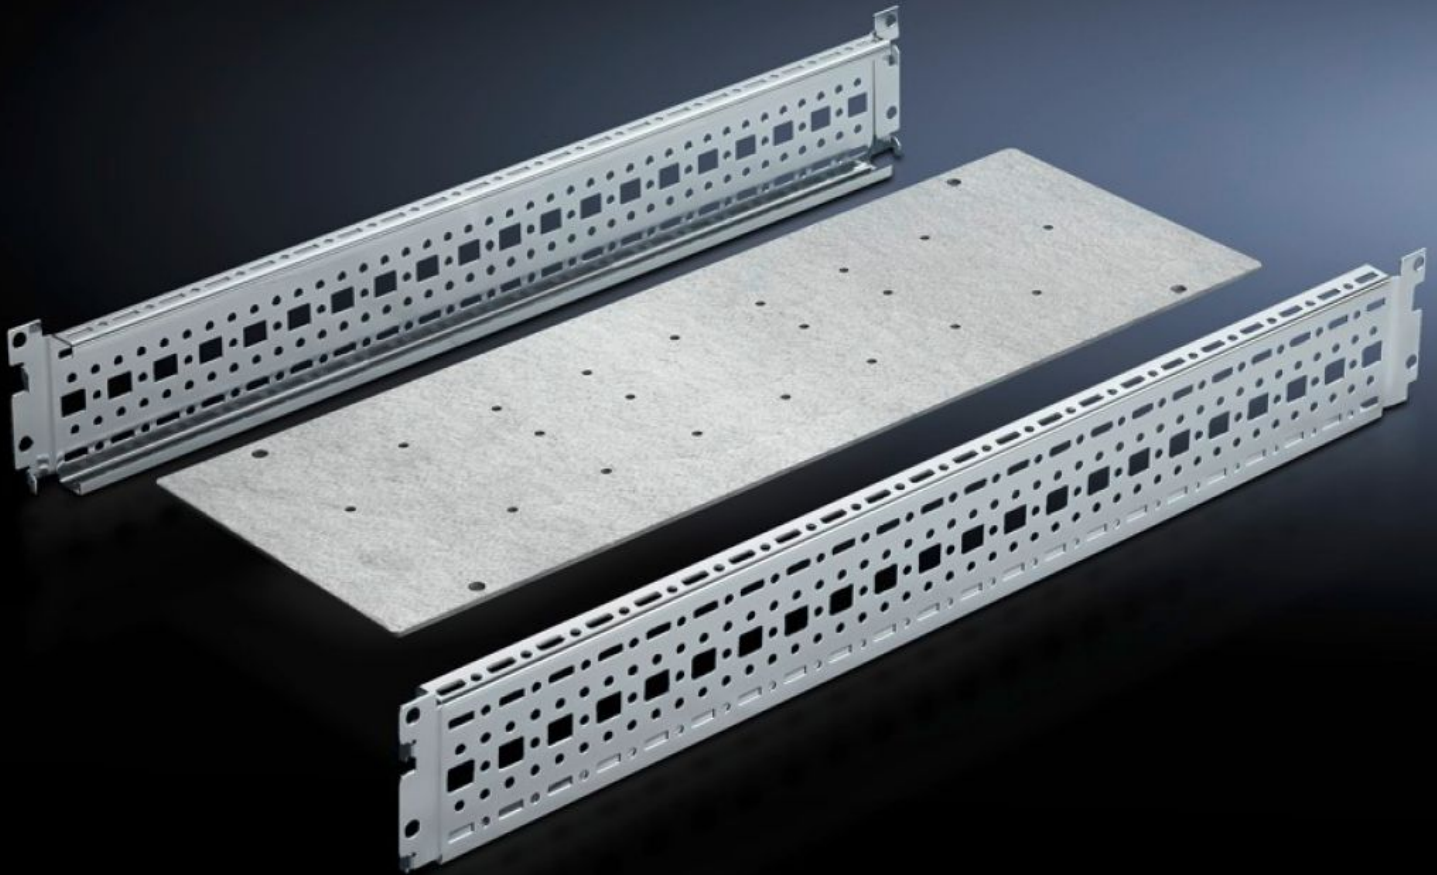

Rittal – The System.

Faster – better – everywhere.

SV 9674.196 Koppel-montageset

Staat: 18-4-2026 (Bron: rittal.com/nl-nl)

ENCLOSURES

POWER DISTRIBUTION

CLIMATE CONTROL

IT INFRASTRUCTURE

SOFTWARE & SERVICES

FRIEDHELM LOH GROUP

SV 9674.196 - Koppel-montageset voor railkoperkast of verticaal railsysteem

De railsysteemkast dient als voetsteun voor een verticaal gemonteerd Maxi-PLS/Flat-PLS railsysteem.

Functies

Bestelnr.	SV 9674.196
Uitvoering	voor Maxi-PLS railsysteem
Product omschrijving	De montageset dient als voetsteun voor een verticaal gemonteerd Maxi-PLS/Flat-PLS railsysteem.
Materiaal	Plaatstaal
Oppervlak	Verzinkt
Levering	Montageplaat 2 systeemchassis Incl. bevestigingsmateriaal
Opmerking	Alleen geschikt voor Maxi-PLS.
Geschikt voor	Breedte: = 200 mm Diepte: = 600 mm
Leveringseenheid	1 st.
Nettogewicht	3,2 kg
Brutogewicht	3,5 kg
Douanetariefnummer	73269098
ETIM 9	EC002525

Funcities

ECLASS 8.0

27400613

Product omschrijving

SV Koppel-montageset voor Maxi-PLS railsystemen, voor kastbreedte 200 mm en -diepte 600 mm, plaatstaal, verzinkt