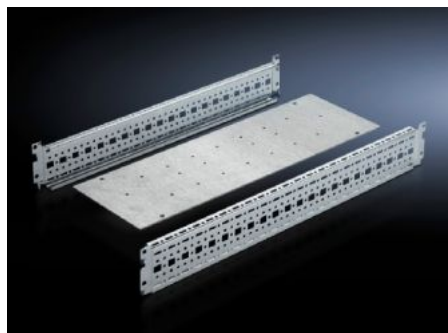

Rittal – The System.

Faster – better – everywhere.

SV 9674.198 Koppel-montageset

Staat: 1-8-2025 (Bron: rittal.com/nl-nl)

ENCLOSURES

POWER DISTRIBUTION

CLIMATE CONTROL

IT INFRASTRUCTURE

SOFTWARE & SERVICES

FRIEDHELM LOH GROUP

SV 9674.198 - Koppel-montageset voor railkoperkast of verticaal railsysteem

De railsysteemkast dient als voetsteun voor een verticaal gemonteerd Maxi-PLS/Flat-PLS railsysteem.

Functies

Bestelnr.	SV 9674.198
Uitvoering	voor Maxi-PLS railsysteem
Product omschrijving	De montageset dient als voetsteun voor een verticaal gemonteerd Maxi-PLS/Flat-PLS railsysteem.
Materiaal	Plaatstaal
Oppervlak	Verzinkt
Levering	Montageplaat 2 systeemchassis Incl. bevestigingsmateriaal
Opmerking	Alleen geschikt voor Maxi-PLS.
Geschikt voor	Breedte: = 200 mm Diepte: = 800 mm
Leveringseenheid	1 st.
Nettogewicht	4.08
Brutogewicht	4.85
Douanetariefnummer	73269098
EAN	4028177574465