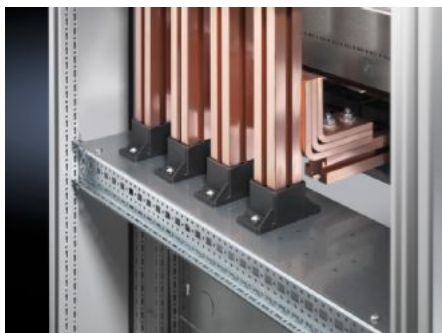

Rittal – The System.

Faster – better – everywhere.

SV 9674.198 Koppel-montageset

Staat: 1-8-2025 (Bron: rittal.com/nl-nl)

ENCLOSURES

POWER DISTRIBUTION

CLIMATE CONTROL

IT INFRASTRUCTURE

SOFTWARE & SERVICES

FRIEDHELM LOH GROUP

SV 9674.198 - Koppel-montageset voor railkoperkast of verticaal railsysteem

De railsysteemkast dient als voetsteun voor een verticaal gemonteerd Maxi-PLS/Flat-PLS railsysteem.

Functies

Bestelnr.	SV 9674.198
Uitvoering	voor Maxi-PLS railsysteem
Product omschrijving	De montageset dient als voetsteun voor een verticaal gemonteerd Maxi-PLS/Flat-PLS railsysteem.
Materiaal	Plaatstaal
Oppervlak	Verzinkt
Levering	Montageplaat 2 systeemchassis Incl. bevestigingsmateriaal
Opmerking	Alleen geschikt voor Maxi-PLS.
Geschikt voor	Breedte: = 200 mm Diepte: = 800 mm
Leveringseenheid	1 st.
Nettogewicht	4.08
Brutogewicht	4.85
Douanetariefnummer	73269098
EAN	4028177574465