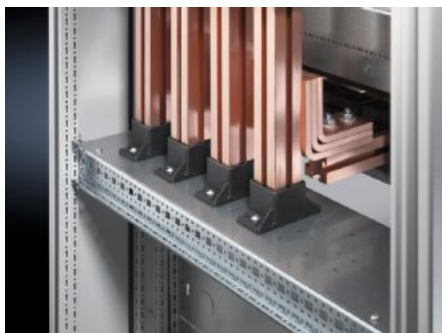

# SV 9674.198 - Koppel-montageset voor railkoperkast of verticaal railsysteem

De railsysteemkast dient als voetsteun voor een verticaal gemonteerd Maxi-PLS/Flat-PLS railsysteem.

## Functies

Bestelnr.	SV 9674.198
Uitvoering	voor Maxi-PLS railsysteem
Product omschrijving	De montageset dient als voetsteun voor een verticaal gemonteerd Maxi-PLS/Flat-PLS railsysteem.
Materiaal	Plaatstaal
Oppervlak	Verzinkt
Levering	Montageplaat 2 systeemchassis Incl. bevestigingsmateriaal
Opmerking	Alleen geschikt voor Maxi-PLS.
Geschikt voor	Breedte: = 200 mm Diepte: = 800 mm
Leveringseenheid	1 st.
Nettogewicht	4,08 kg
Brutogewicht	4,85 kg
Douanetariefnummer	73269098
ETIM 9	EC002525

# Funcities

---

ECLASS 8.0

27400613

---

Product omschrijving

SV Koppel-montageset voor Maxi-PLS railsystemen, voor kastbreedte 200 mm en -diepte 600 mm, plaatstaal, verzinkt