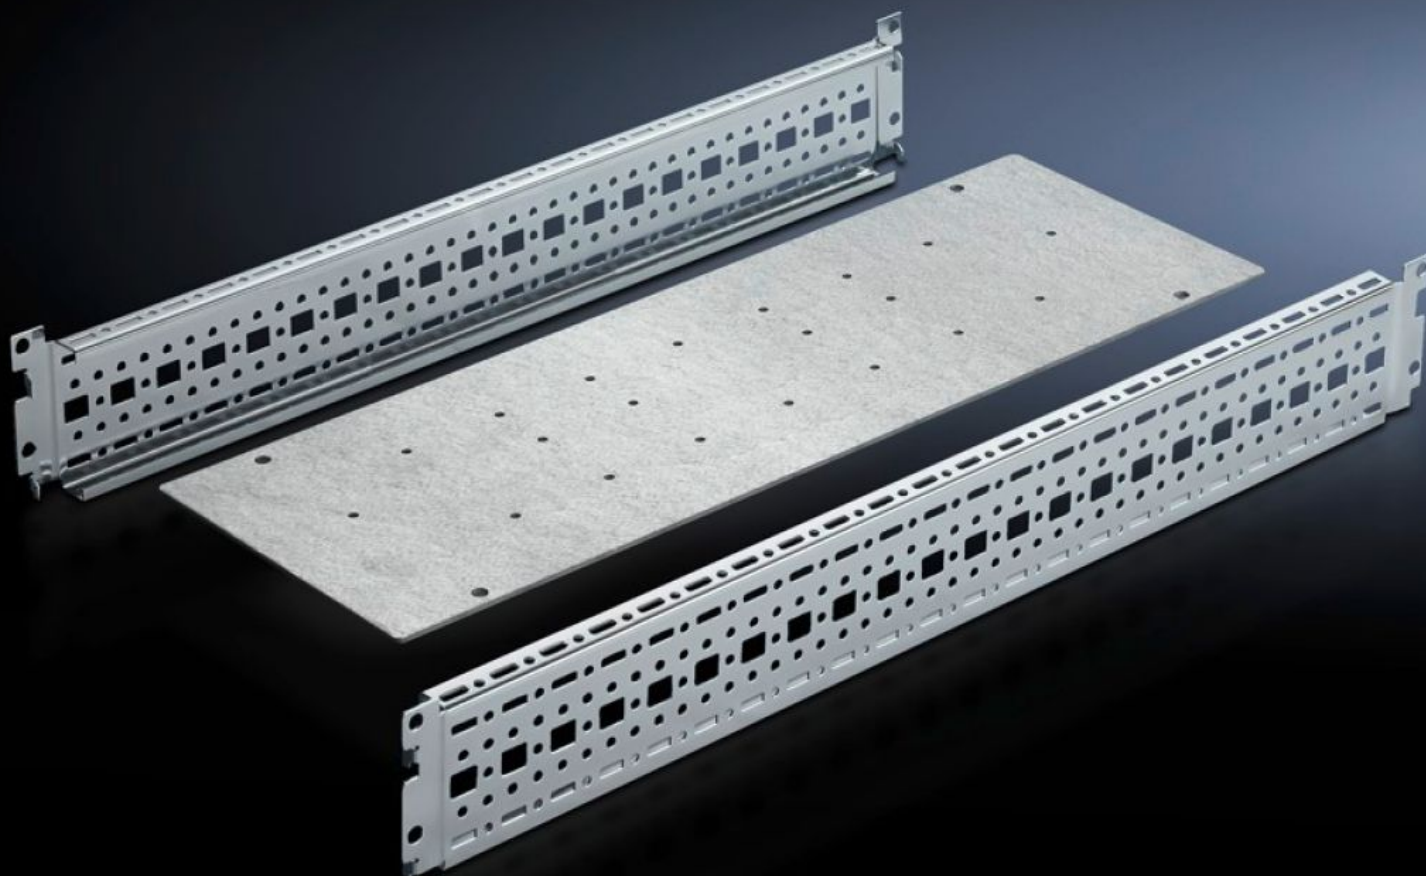

## SV 9674.198 Koppel-montageset

Staat: 25-6-2026 (Bron: [rittal.com/nl-nl](http://rittal.com/nl-nl))

ENCLOSURES

POWER DISTRIBUTION

CLIMATE CONTROL

IT INFRASTRUCTURE

SOFTWARE & SERVICES

FRIEDHELM LOH GROUP

# SV 9674.198 - Koppel-montageset voor railkoperkast of verticaal railsysteem

De railsysteemkast dient als voetsteun voor een verticaal gemonteerd Maxi-PLS/Flat-PLS railsysteem.

## Functies

Bestelnr.	SV 9674.198
Uitvoering	voor Maxi-PLS railsysteem
Product omschrijving	De montageset dient als voetsteun voor een verticaal gemonteerd Maxi-PLS/Flat-PLS railsysteem.
Materiaal	Plaatstaal
Oppervlak	Verzinkt
Levering	Montageplaat 2 systeemchassis Incl. bevestigingsmateriaal
Opmerking	Alleen geschikt voor Maxi-PLS.
Geschikt voor	Breedte: = 200 mm Diepte: = 800 mm
Leveringseenheid	1 st.
Nettogewicht	4,08 kg
Brutogewicht	4,85 kg
Douanetariefnummer	73269098
ETIM 9	EC002525

# Funcities

---

ECLASS 8.0

27400613

---

Product omschrijving

SV Koppel-montageset voor Maxi-PLS railsystemen, voor kastbreedte 200 mm en -diepte 600 mm, plaatstaal, verzinkt