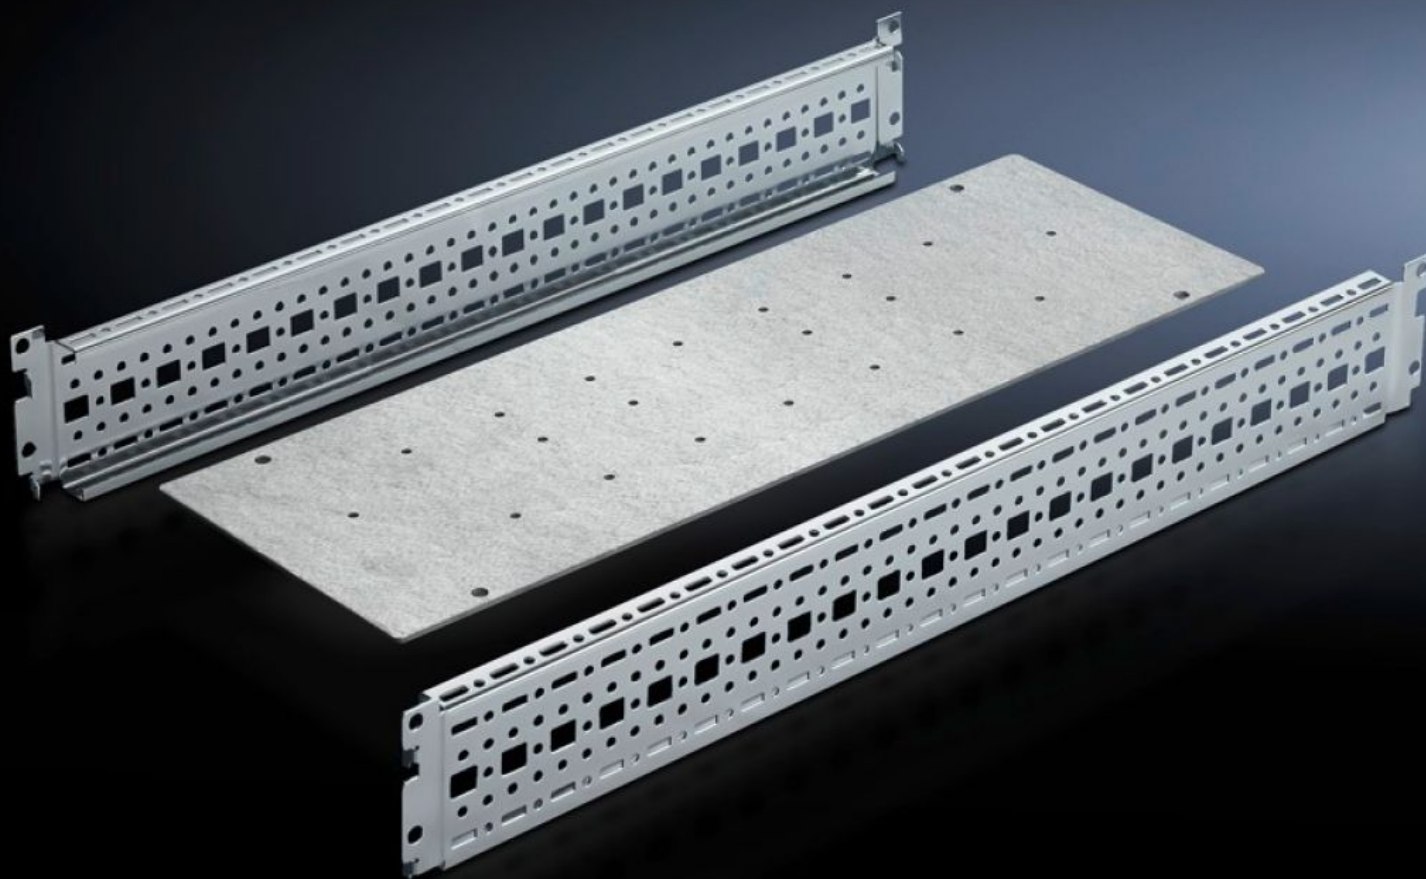

Rittal – The System.

Faster – better – everywhere.

SV 9674.198 Koppel-montageset

Staat: 1-8-2025 (Bron: rittal.com/nl-nl)

ENCLOSURES

POWER DISTRIBUTION

CLIMATE CONTROL

IT INFRASTRUCTURE

SOFTWARE & SERVICES

FRIEDHELM LOH GROUP

SV 9674.198 - Koppel-montageset voor railkoperkast of verticaal railsysteem

De railsysteemkast dient als voetsteun voor een verticaal gemonteerd Maxi-PLS/Flat-PLS railsysteem.

Functies

Bestelnr.	SV 9674.198
Uitvoering	voor Maxi-PLS railsysteem
Product omschrijving	De montageset dient als voetsteun voor een verticaal gemonteerd Maxi-PLS/Flat-PLS railsysteem.
Materiaal	Plaatstaal
Oppervlak	Verzinkt
Levering	Montageplaat 2 systeemchassis Incl. bevestigingsmateriaal
Opmerking	Alleen geschikt voor Maxi-PLS.
Geschikt voor	Breedte: = 200 mm Diepte: = 800 mm
Leveringseenheid	1 st.
Nettogewicht	4.08
Brutogewicht	4.85
Douanetariefnummer	73269098
EAN	4028177574465