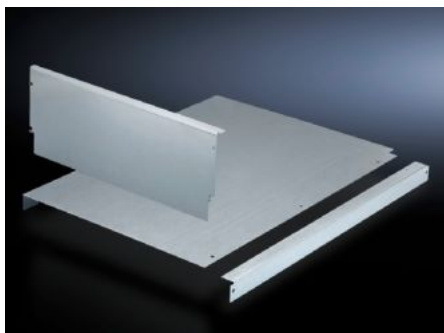

# SV 9674.362 - Afdekstrook voor lastscheiderstrokenveld (kabelrangeerruimte)

Schermt het hoofdrailsysteem in de kabelrangeerruimte af en maakt zo het veilig aansluiten van kabels en leidingen mogelijk.

## Functies

Bestelnr.	SV 9674.362
Uitvoering	voor hoofdrailsysteem in het dakbereik
Product omschrijving	De afdekstroken schermen het hoofdrailsysteem in de kabelrangeerruimte af en maken zo het veilig aansluiten van kabels en leidingen mogelijk. Geschikt voor Maxi-PLS en Flat-PLS railsystemen.
Materiaal	Plaatstaal, 1,5 mm, verzinkt
Levering	Incl. bevestigingsmateriaal
Geschikt voor	Breedte: = 1.000 mm Diepte: = 600 mm
Leveringseenheid	1 st.
Nettogewicht	3,705 kg
Brutogewicht	3,905 kg
Douanetariefnummer	73269098
ETIM 9	EC001900
ECLASS 8.0	27400613

# Funcities

---

Product omschrijving

SV Afdekstroken voor lastscheiderstrokenveld voor hoofdrailsysteem in dakbereik, voor kastbreedte 1000 mm en -diepte 600 mm, plaatstaal, verzinkt