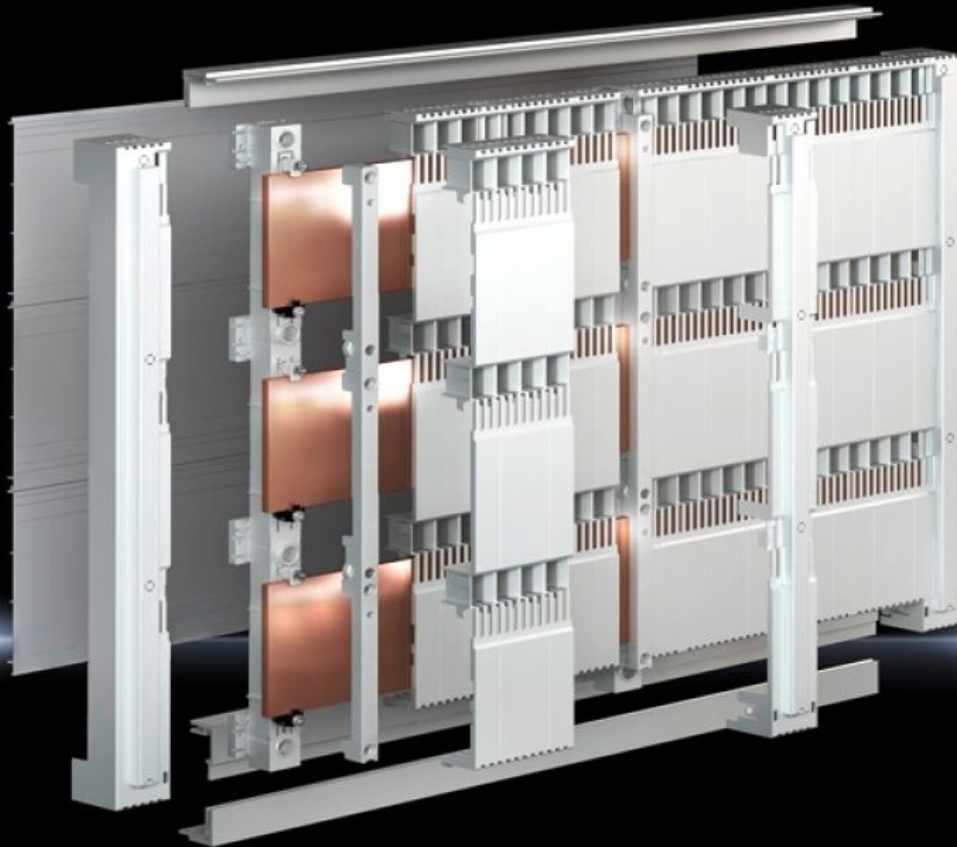

Rittal – The System.

Faster – better – everywhere.

SV 9677.500 Railsteun (185 mm)

Staat: 11-5-2026 (Bron: rittal.com/nl-nl)

ENCLOSURES

POWER DISTRIBUTION

CLIMATE CONTROL

IT INFRASTRUCTURE

SOFTWARE & SERVICES

FRIEDHELM LOH GROUP

SV 9677.500 - Railsteun (185 mm)

Voor vlak railkoper 40/60/80/100/120 x 10 mm

Funcities

Bestelnr.	SV 9677.500
Materiaal	Polyamide Vlamdovend volgens UL 94-V0
Kleur	RAL 7035
Levering	Incl. bevestigingselementen voor de afdekking ter aanrakingsbeveiliging (bodemprefiel)
Aantal polen	3-polig 185 mm
Geschikt voor railkoper	40 x 10 60 x 10 80 x 10 100 x 10 120 x 10
Aantal polen	3-polig
Nominale spanning	1000 V, 3~ 1500 V (DC)
Leveringseenheid	2 st.
Nettogewicht	1,72 kg
Brutogewicht	1,92 kg
Douanetariefnummer	85469010
ETIM 9	EC001166
ECLASS 8.0	27400607
Product omschrijving	SV Railsteun, railhartafstand 185 mm, 3-polig, geschikt voor railkoper 40/60/80/100/120x10 mm, PA6.6, UL 94-V0