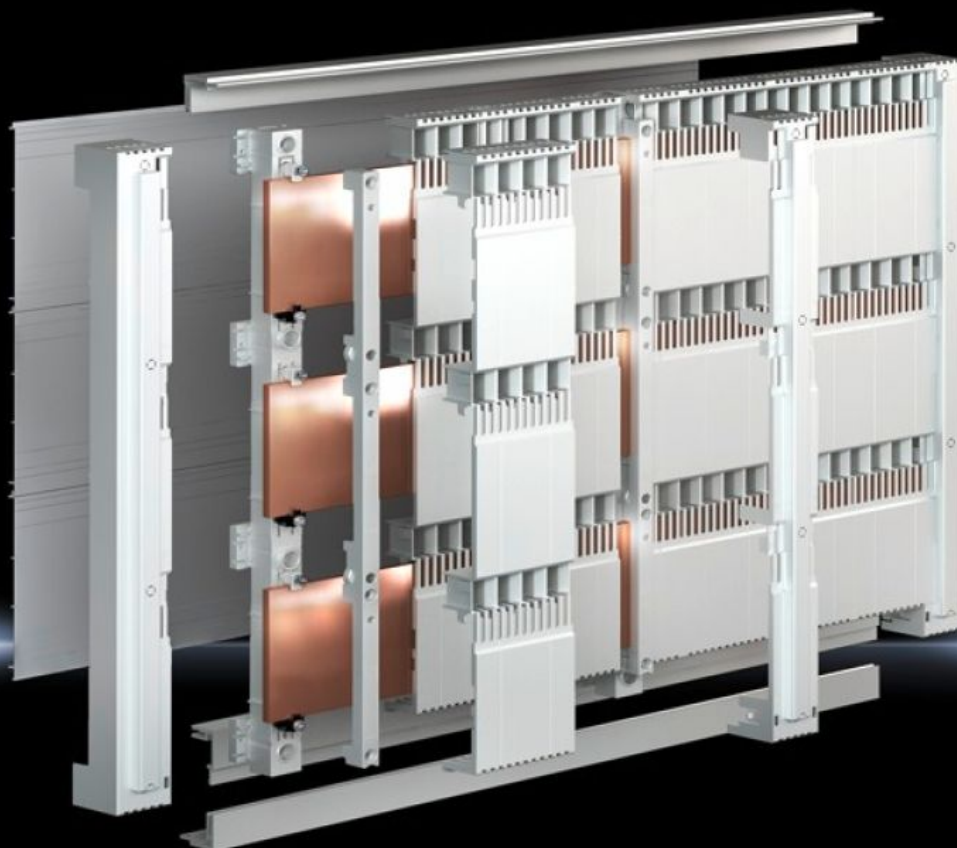

## SV 9677.500 Railsteun (185 mm)

Staat: 17-9-2025 (Bron: [rittal.com/nl-nl](http://rittal.com/nl-nl))

ENCLOSURES

POWER DISTRIBUTION

CLIMATE CONTROL

IT INFRASTRUCTURE

SOFTWARE & SERVICES

FRIEDHELM LOH GROUP

# SV 9677.500 - Railsteun (185 mm)

Voor vlak railkoper 40/60/80/100/120 x 10 mm

## Functies

Bestelnr.	SV 9677.500
Materiaal	Polyamide Vlamdovend volgens UL 94-V0
Kleur	RAL 7035
Levering	Incl. bevestigingselementen voor de afdekking ter aanrakingsbeveiliging (bodemprefiel)
Aantal polen	3-polig 185 mm
Geschikt voor railkoper	40 x 10 60 x 10 80 x 10 100 x 10 120 x 10
Aantal polen	3-polig
Nominale spanning	1000 V, 3~ 1500 V (DC)
Leveringseenheid	2 st.
Nettogewicht	1.72
Brutogewicht	1.92
Douanetariefnummer	85469010
EAN	4028177705326
ETIM 9	EC001166
ECLASS 8.0	27400607