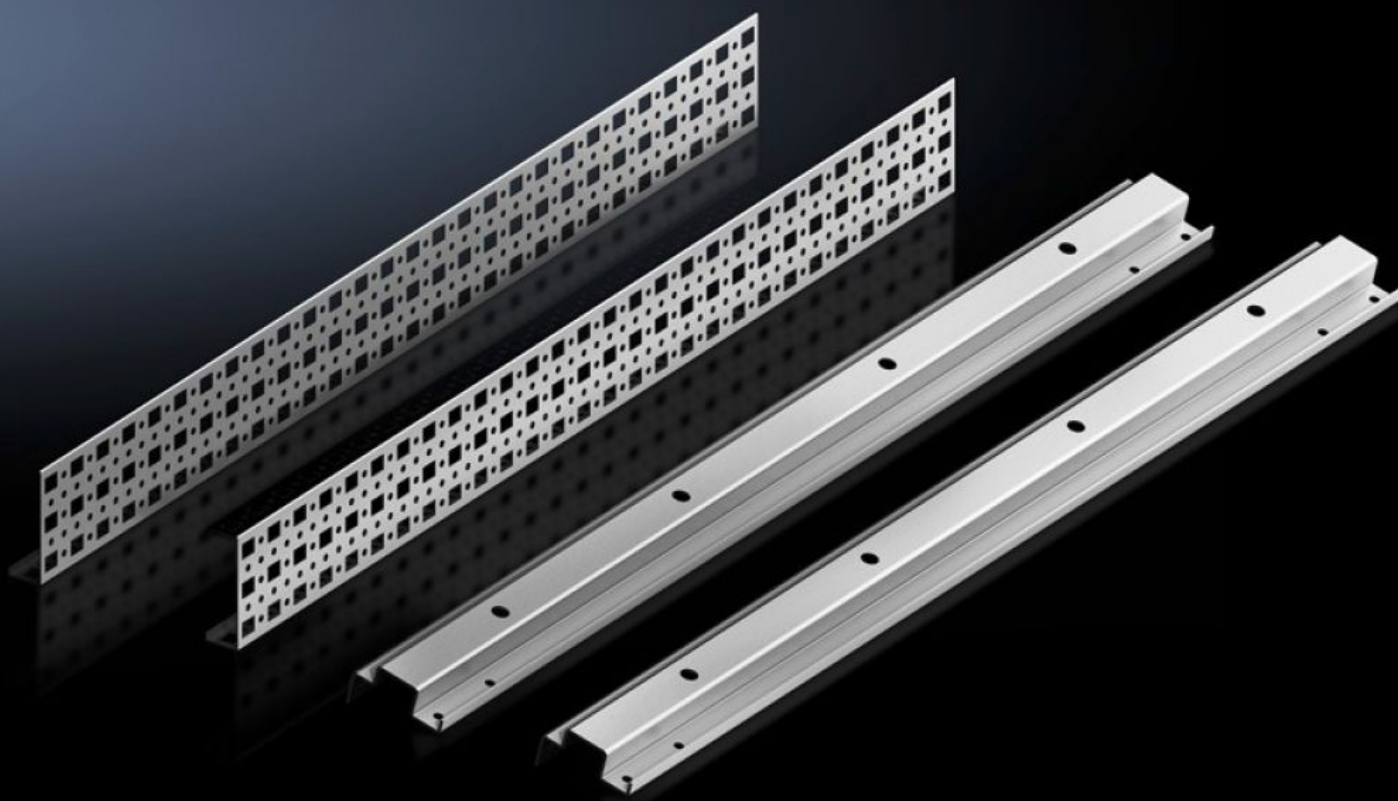

Rittal – The System.

Faster – better – everywhere.

SV 9677.510 Systeembevestiging

Staat: 30-5-2026 (Bron: rittal.com/nl-nl)

ENCLOSURES

POWER DISTRIBUTION

CLIMATE CONTROL

IT INFRASTRUCTURE

SOFTWARE & SERVICES

FRIEDHELM LOH GROUP