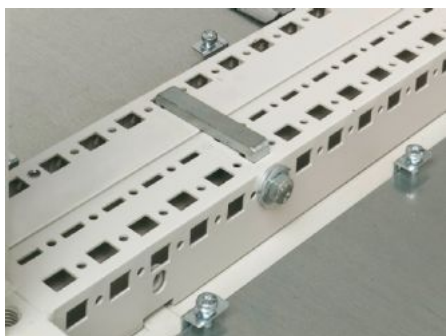

SOFTWARE & SERVICES

FRIEDHELM LOH GROUP

undefined 9781.000 - Koppelset voor CS Toptec

Voor de koppeling van CS Toptec Outdoor-behuizingen.

Funcities

Bestelnr.	9781.000
Levering	Incl. bevestigingsmateriaal
Opmerking	1 VE is voldoende voor de koppeling van 2 kasten/behuizingen
Geschikt voor	Behuizingstype: CS Toptec, koppelbaar
Leveringseenheid	1 st.
Nettogewicht	1,23 kg
Brutogewicht	1,259 kg
Douanetariefnummer	73269098
Product omschrijving	CS-koppelset voor CS Toptec, koppelbaar