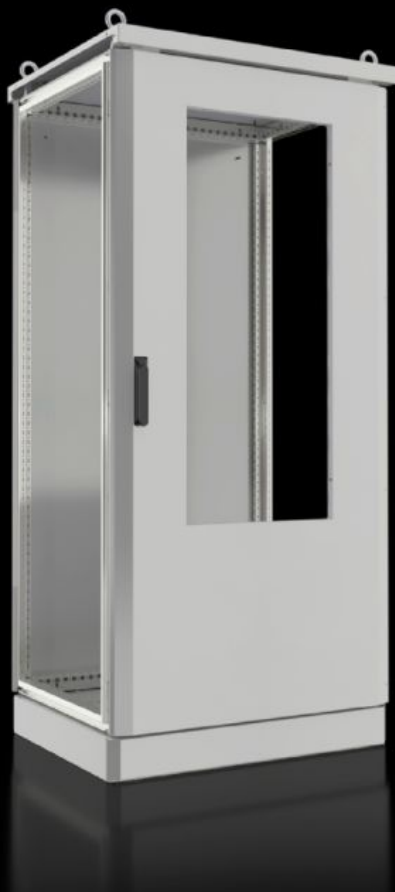

Rittal – The System.

Faster – better – everywhere.

CS 9782.868

CS Toptec, koppelbaar

Staat: 22-5-2026 (Bron: rittal.com/nl-nl)

ENCLOSURES

POWER DISTRIBUTION

CLIMATE CONTROL

IT INFRASTRUCTURE

SOFTWARE & SERVICES

FRIEDHELM LOH GROUP