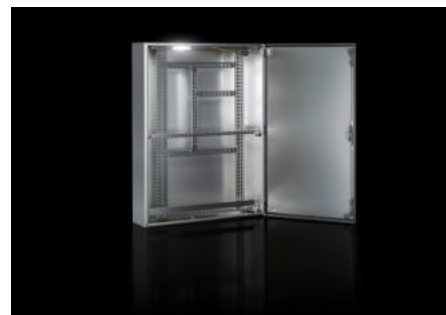

AX 1304.000 - Basic apparatskap AX, rustfritt stål

Kapslinger i robust rustfritt stål har et integrert kamsystem som gjør det mulig å utvide raskt og sikkert uten boring.

Funksjoner

Art.nr	AX 1304.000
Materiale	Skap: i rustfritt stål Dør: Rustfritt stål, innskummet PU-pakning helt rundt Montasjeplate: Stålplate Rustfritt stål 1.4404 (AISI 316L)
Overflate	Kapslinger og dør: Børstet, ruhet 400, ruhetsdybde < 0,8 µm Montasjeplate: forsinket
Leveringsomfang	Kapsling med dør(er), åpningsvinkel 130° Montasjeplate Lås: 3 mm splittlås
Kapslingsgrad NEMA	NEMA 1 NEMA 3R NEMA 4 NEMA 4X NEMA 12
Kapslingsgrad IP iht. EN 60 529	IP 66
Typeklassifisering iht. UL 50E	Type 1 Type 3R Type 4 Type 4X Type 12
IK-kode	IK10

Funksjoner

Dimensjoner	Bredde: 600 mm Høyde: 600 mm Dybde: 210 mm
Materialtykkelse dør	1,5 mm
Materialtykkelse kapslinger	1,5 mm
Materialtykkelse montasjeplate	2,5 mm
Mål montasjeplate (B x H)	550 mm x 575 mm
Antall dører	1
Lås	Utførelse lås: Eksklusivlås Antall låser: 2 Låsinnsetts: 3 mm splittlås Material lock: Rustfritt stål 1.4404 (AISI 316L)
Grunnmateriale	Rustfritt stål 1.4404 (AISI 316L)
Pakkeenhet	1 stk.
Nettovekt	21 kg
Bruttovekt	21,98 kg
Tolltariffnummer	94032080
ETIM 9	EC000261
ETIM 8	EC000261
ECLASS 8.0	27180101
Produktbeskrivelse	KX Kompaktapparatskap, BHD: 600x600x210 mm, rustfritt stål 1.4404, med montasjeplate, en-dørs, én eksklusivlås