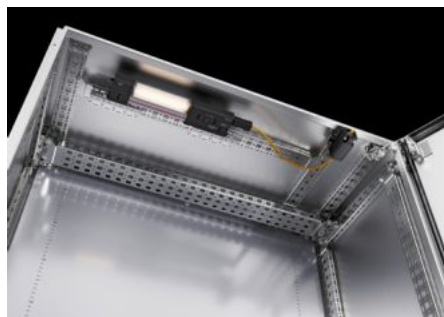

IT INFRASTRUCTURE

SOFTWARE & SERVICES

FRIEDHELM LOH GROUP

AX 1366.000 - Basic apparatskap AX, rustfritt stål

Kapslinger i robust rustfritt stål har et integrert kamsystem som gjør det mulig å utvide raskt og sikkert uten boring.

Funksjoner

Art.nr	AX 1366.000
Materiale	Skap: i rustfritt stål Dør: Rustfritt stål, innskummet PU-pakning helt rundt Montasjeplate: Stålplate Rustfritt stål 1.4404 (AISI 316L)
Overflate	Kapslinger og dør: Børstet, ruhet 400, ruhetsdybde < 0,8 µm Montasjeplate: forsinket
Leveringsomfang	Kapsling med dør(er), åpningsvinkel 130° Montasjeplate Lås: 3 mm splittlås
Kapslingsgrad NEMA	NEMA 1 NEMA 12
Kapslingsgrad IP iht. EN 60 529	IP 66
Typeklassifisering iht. UL 50E	Type 1 Type 12
IK-kode	IK10
Dimensjoner	Bredde: 380 mm Høyde: 600 mm Dybde: 210 mm
Materialtykkelse kapslinger	1,25 mm

Funksjoner

Materialtykkelse montasjeplate	2,5 mm
Mål montasjeplate (B x H)	330 mm x 575 mm
Antall dører	1
Lås	Utførelse lås: Eksklusivlås Antall låser: 2 Låsinnsetts: 3 mm splittlås Material lock: Støpt sink
Grunnmateriale	Rustfritt stål 1.4404 (AISI 316L)
Pakkeenhet	1 stk.
Tolltariffnummer	94032080
ETIM 9	EC000261
ETIM 8	EC000261
ECLASS 8.0	27180101
Produktbeskrivelse	AX kompaktapparatskap, BHD: 380x600x210 mm, rustfritt stål 1.4404, med montasjeplate, enkeltdør, to eksklusivlåser