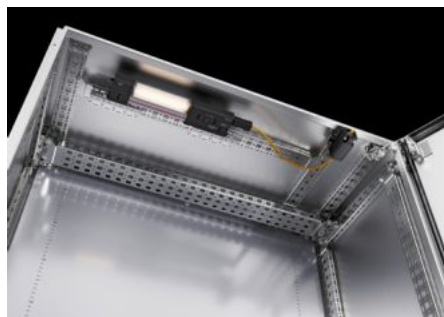

IT INFRASTRUCTURE

SOFTWARE & SERVICES

FRIEDHELM LOH GROUP

AX 1370.000 - Basic apparatskap AX, rustfritt stål

Kapslinger i robust rustfritt stål har et integrert kamsystem som gjør det mulig å utvide raskt og sikkert uten boring.

Funksjoner

Art.nr	AX 1370.000
Materiale	Skap: i rustfritt stål Dør: Rustfritt stål, innskummet PU-pakning helt rundt Montasjeplate: Stålplate Rustfritt stål 1.4404 (AISI 316L)
Overflate	Kapslinger og dør: Børstet, ruhet 400, ruhetsdybde < 0,8 µm Montasjeplate: forsinket
Leveringsomfang	Kapsling med dør(er), åpningsvinkel 130° Montasjeplate Lås: 3 mm splittlås
Kapslingsgrad NEMA	NEMA 1 NEMA 12
Kapslingsgrad IP iht. EN 60 529	IP 66
Typeklassifisering iht. UL 50E	Type 1 Type 12
IK-kode	IK10
Dimensjoner	Bredde: 500 mm Høyde: 500 mm Dybde: 300 mm
Materialtykkelse dør	1,5 mm

Funksjoner

Materialtykkelse kapslinger	1,25 mm
Materialtykkelse montasjeplate	2,5 mm
Mål montasjeplate (B x H)	450 mm x 475 mm
Antall dører	1
Lås	Utførelse lås: Eksklusivlås Antall låser: 2 Låsinnsetts: 3 mm splittlås Material lock: Rustfritt stål 1.4404 (AISI 316L)
Grunnmateriale	Rustfritt stål 1.4404 (AISI 316L)
Pakkeenhet	1 stk.
Tolltariffnummer	94032080
ETIM 9	EC000261
ETIM 8	EC000261
ECLASS 8.0	27180101
Produktbeskrivelse	AX kompaktapparatskap, BHD: 500x500x300 mm, rustfritt stål 1.4404, med montasjeplate, enkeltdør, to eksklusivlåser