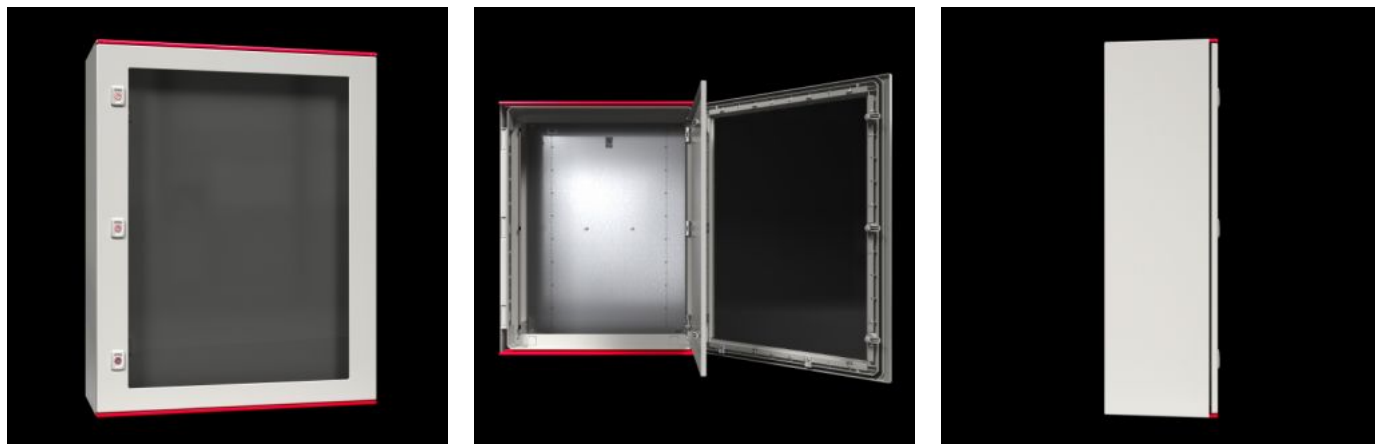

# AX 1469.000 - Plastskap AX med vindu

AX plastskap med vindu er optimalt egnet for bruk i krevende områder. En rekke festehylser i kapslingen gir mulighet for individuell innvendig utbygging i 25 mm hullraster med f.eks. chassis og skinner.

## Funksjoner

Art.nr	AX 1469.000
Utførelse	med vindu
Materiale	Kapsling og dør: glassfiberforsterket, umettet polyester GFK Dør: Innskummet PU-pakning helt rundt Montasjeplate: Stålplate Vindu: Polykarbonat Brannsikkerhet iht. UL 94-V0 Halogenfri
Overflate	Kapsling og dør: ikke etterbehandlet, gjennomfarget plast Montasjeplate: forsinket
Farge	Iht. RAL 7035
Leveringsomfang	Kapsling med hengslet dør med vindu, lukket hele veien rundt, 3 mm splittlåsinnsett Dørhengsling høyre, kan byttes til venstre Montasjeplate Dobbel pakning på dørens over- og underkant som integrert regnbeskyttelseslist