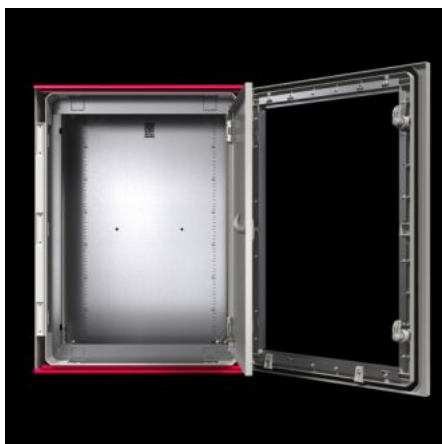

SOFTWARE & SERVICES

FRIEDHELM LOH GROUP

SZ 1485.744 - Innvendig dør for plastskap AX

For sikrere tilgangsbeskyttelse. Adskilte betjeningsnivå og teknisk nivå

Funksjoner

Art.nr	SZ 1485.744
Materiale	Dør og dørrammer: Stålplate
Overflate	Dør: pulverlakkert, strukturlakk Dørrammer: forsinket
Farge	Dør: RAL 7035
Leveringsomfang	Dør Eksklusivlås med 3 mm splittlåsinnsetts Inkl. montasjeskruer
Monteringsmuligheter	I AX plast på festekupler i sidevegger
Henvisning	Standard splittlåsinnsetts kan erstattes med 27 mm låsinnsetts, utførelse A
Passer for kapslingstype	AX-plast
Passer for bredde	400 mm
Passer for høyde	400 mm
Materialtykkelse dør	1 mm
Døråpningsvinkel	105°
Pakkeenhet	1 stk.

Funksjoner

Nettovekt	1,94 kg
Bruttovekt	2,04 kg
Tolltariffnummer	94039910
ETIM 9	EC000747
ETIM 8	EC000747
ECLASS 8.0	27182204
Produktbeskrivelse	SZ innerdør for AX apparatskap i plast, for BxH: 400x400 mm
