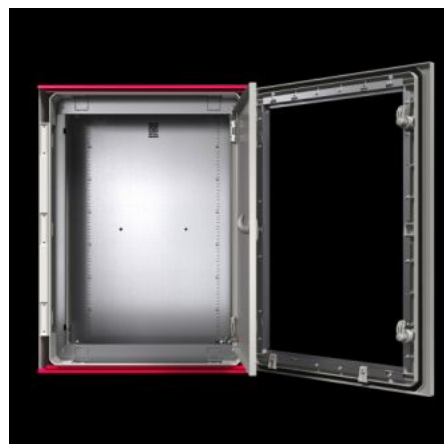

# SZ 1485.766 - Innvendig dør for plastskap AX

For sikrere tilgangsbeskyttelse. Adskilte betjeningsnivå og teknisk nivå

## Funksjoner

Art.nr	SZ 1485.766
Materiale	Dør og dørrammer: Stålplate
Overflate	Dør: pulverlakkert, strukturlakk Dørrammer: forsinket
Farge	Dør: RAL 7035
Leveringsomfang	Dør Eksklusivlås med 3 mm splittlåsinnsetts Inkl. montasjeskruer
Monteringsmuligheter	I AX plast på festekupler i sidevegger
Henvisning	Standard splittlåsinnsetts kan erstattes med 27 mm låsinnsetts, utførelse A
Passer for kapslingstype	AX-plast
Passer for bredde	600 mm
Passer for høyde	600 mm
Materialtykkelse dør	1 mm
Døråpningsvinkel	105°
Pakkeenhet	1 stk.