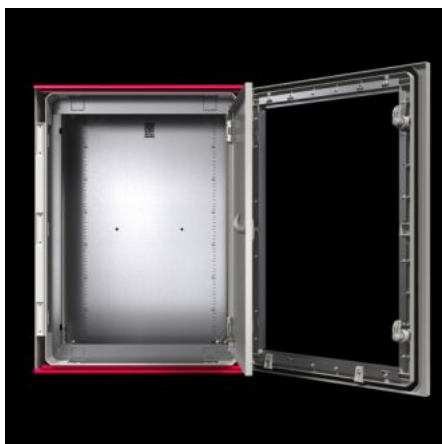

SOFTWARE & SERVICES

FRIEDHELM LOH GROUP

SZ 1485.766 - Innvendig dør for plastskap AX

For sikrere tilgangsbeskyttelse. Adskilte betjeningsnivå og teknisk nivå

Funksjoner

Art.nr	SZ 1485.766
Materiale	Dør og dørrammer: Stålplate
Overflate	Dør: pulverlakkert, strukturlakk Dørrammer: forsinket
Farge	Dør: RAL 7035
Leveringsomfang	Dør Eksklusivlås med 3 mm splittlåsinnsetts Inkl. montasjeskruer
Monteringsmuligheter	I AX plast på festekupler i sidevegger
Henvisning	Standard splittlåsinnsetts kan erstattes med 27 mm låsinnsetts, utførelse A
Passer for kapslingstype	AX-plast
Passer for bredde	600 mm
Passer for høyde	600 mm
Materialtykkelse dør	1 mm
Døråpningsvinkel	105°
Pakkeenhet	1 stk.

Funksjoner

Nettovekt	4 kg
Bruttovekt	4,12 kg
Tolltariffnummer	94039910
ETIM 9	EC000747
ETIM 8	EC000747
ECLASS 8.0	27182204
Produktbeskrivelse	SZ innerdør for AX apparatskap i plast, for BxH: 600x600 mm
