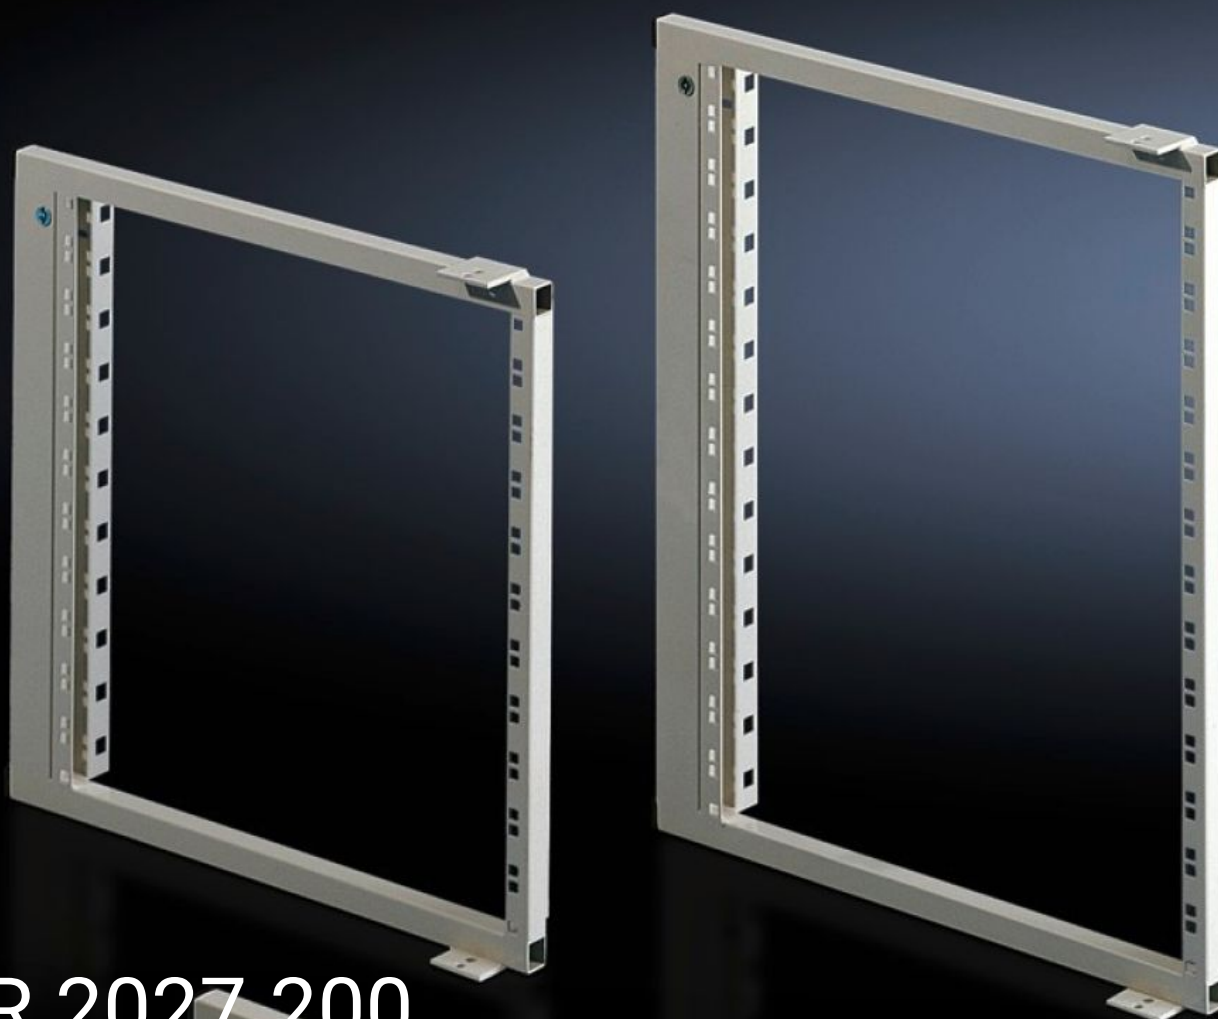

Rittal – The System.

Faster – better – everywhere.

SR 2027.200 Kompakte svingrammer

Stat: 02.04.2026 (Kilde: rittal.com/no-no)

ENCLOSURES

POWER DISTRIBUTION

CLIMATE CONTROL

IT INFRASTRUCTURE

SOFTWARE & SERVICES

FRIEDHELM LOH GROUP

SR 2027.200 - Kompakte svingrammer for AE

For montering av elektronikk-komponenter, 19" (482,6 mm) over hele høyden, 6-14 HE.

Funksjoner

Art.nr	SR 2027.200
Utførelse	Vridningsstabil ramme, sveiset av firkantrør og 3-dobbel bukket bæreprofil.
Produktbeskrivelse	For montering av elektronikk-komponenter, 482,6 mm (19") over hele høyden.
Materiale	Stålplate
Farge	RAL 7035
Leveringsomfang	Inkl. splittlåsinnsetts og monteringstilbehør.
Passer for	Kapslingstype: AE Bredde: = 600 mm Høyde: = 600 mm
Høydeenheter	11 HE
Passer for kapslingstype	AE
Pakkeenhet	1 stk.
Nettovekt	4,838 kg
Bruttovekt	5,093 kg
Tolltariffnummer	94039910
ETIM 9	EC002620
ETIM 8	EC002620
ECLASS 8.0	27189261
Produktbeskrivelse	SR Kompakte svingrammer, for AE, for B: 600 mm, (11 HE)