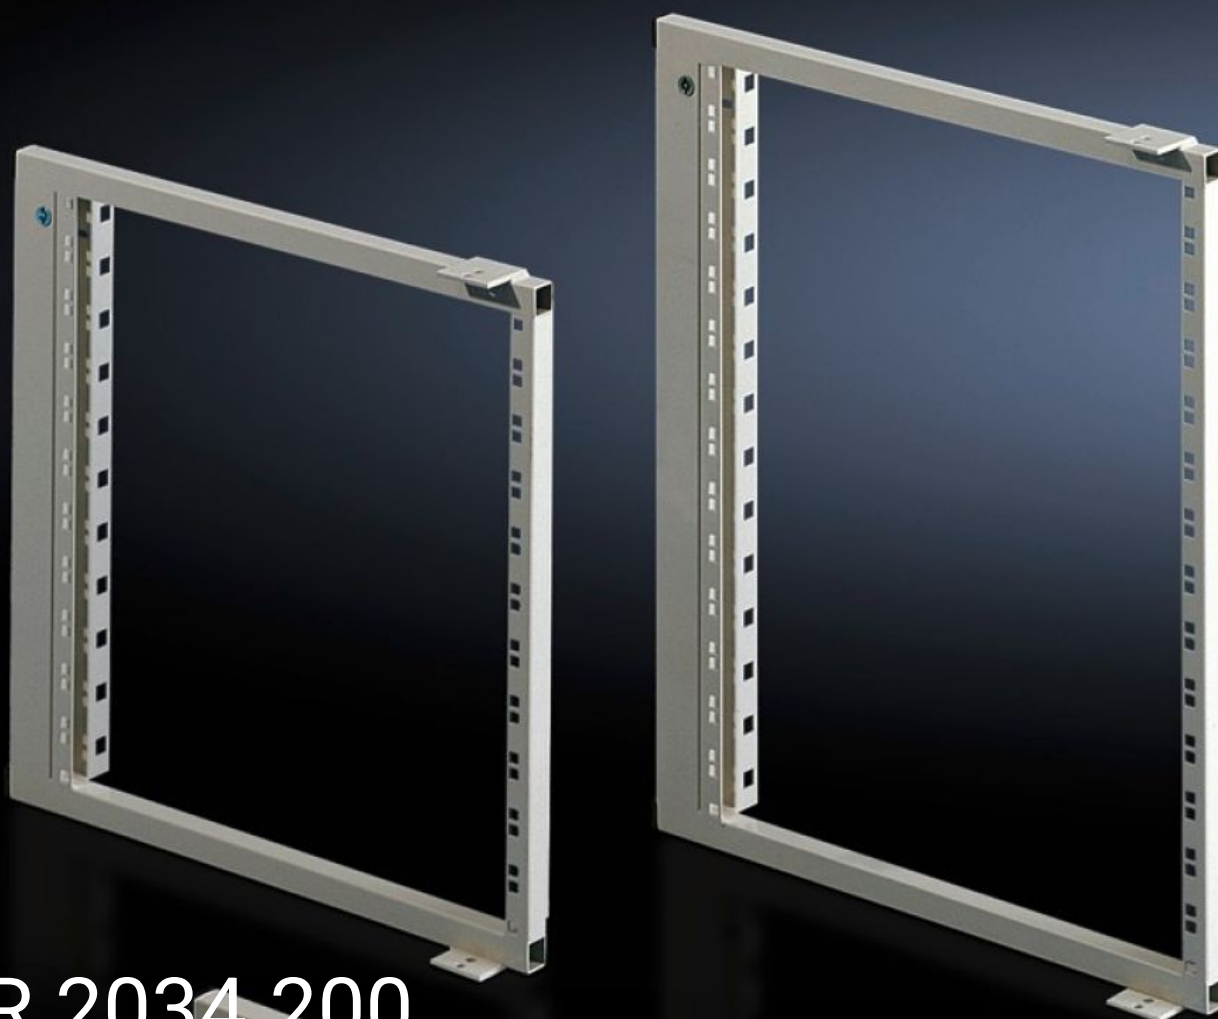

Rittal – The System.

Faster – better – everywhere.

SR 2034.200 Kompakte svingrammer

Stat: 22.05.2026 (Kilde: rittal.com/no-no)

ENCLOSURES

POWER DISTRIBUTION

CLIMATE CONTROL

IT INFRASTRUCTURE

SOFTWARE & SERVICES

FRIEDHELM LOH GROUP

SR 2034.200 - Kompakte svingrammer for AE

For montering av elektronikk-komponenter, 19" (482,6 mm) over hele høyden, 6-14 HE.

Funksjoner

Art.nr	SR 2034.200
Utførelse	Vridningsstabil ramme, sveiset av firkantrør og 3-dobbel bukket bæreprofil.
Produktbeskrivelse	For montering av elektronikk-komponenter, 482,6 mm (19") over hele høyden.
Materiale	Stålplate
Farge	RAL 7035
Leveringsomfang	Inkl. splittlåsinnsetts og monteringstilbehør.
Passer for	Kapslingstype: AE Bredde: = 600 mm = 760 mm Høyde: = 760 mm
Høydeenheter	14 HE
Passer for kapslingstype	AE
Pakkeenhet	1 stk.
Nettovekt	5,877 kg
Bruttovekt	6,186 kg
Tolltariffnummer	94039910
ETIM 9	EC002620
ETIM 8	EC002620
ECLASS 8.0	27189261
Produktbeskrivelse	SR Kompakte svingrammer, for AE, for B: 600/760 mm, 14 HE