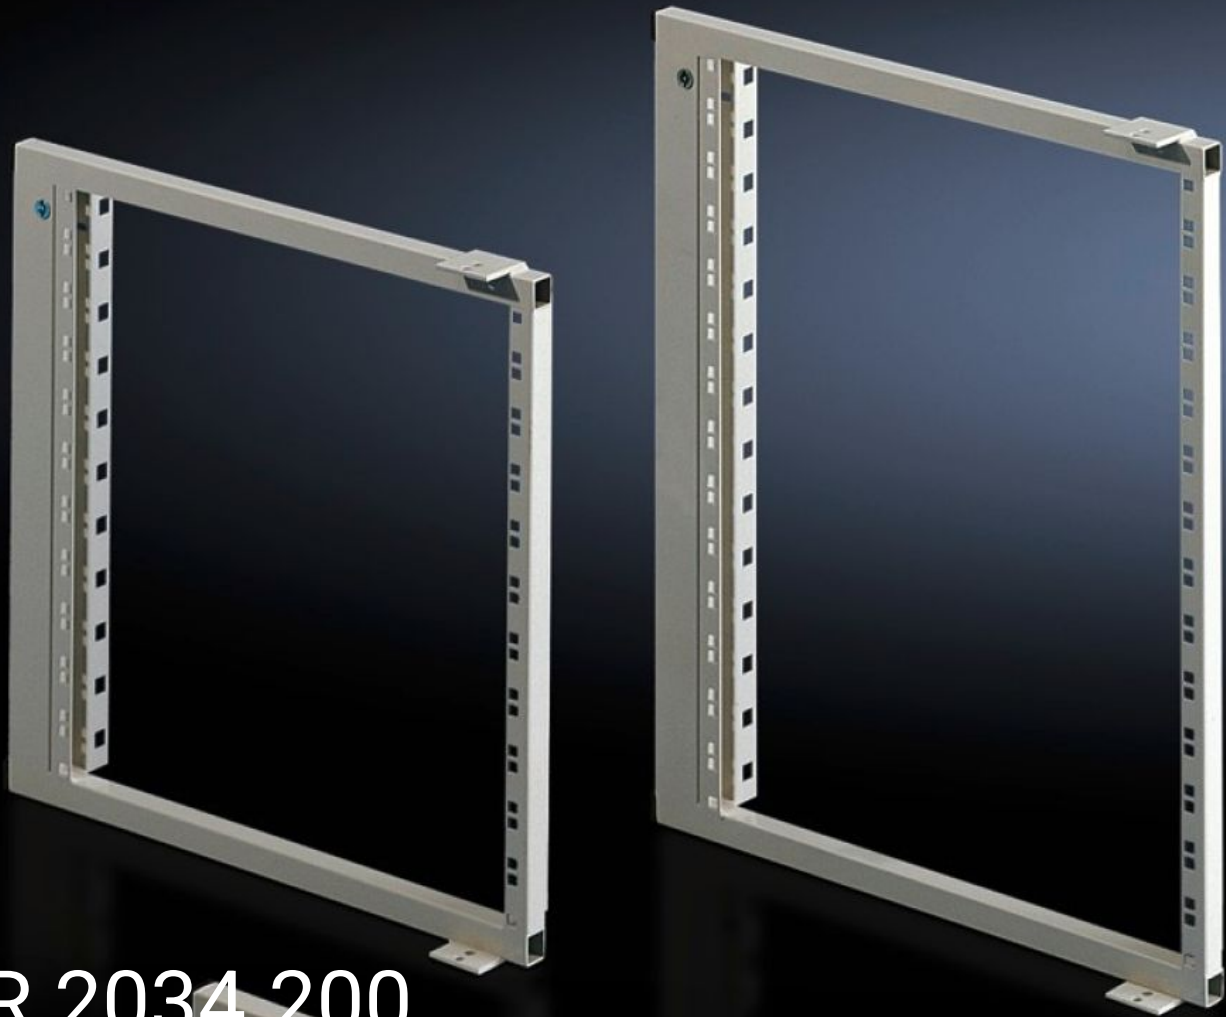

Rittal – The System.

Faster – better – everywhere.

SR 2034.200 Kompakte svingrammer

Stat: 14.06.2026 (Kilde: rittal.com/no-no)

ENCLOSURES

POWER DISTRIBUTION

CLIMATE CONTROL

IT INFRASTRUCTURE

SOFTWARE & SERVICES

FRIEDHELM LOH GROUP

SR 2034.200 - Kompakte svingrammer for AE

For montering av elektronikk-komponenter, 19" (482,6 mm) over hele høyden, 6-14 HE.

Funksjoner

Art.nr	SR 2034.200
Utførelse	Vridningsstabil ramme, sveiset av firkantrør og 3-dobbel bukket bæreprofil.
Produktbeskrivelse	For montering av elektronikk-komponenter, 482,6 mm (19") over hele høyden.
Materiale	Stålplate
Farge	RAL 7035
Leveringsomfang	Inkl. splittlåsinnsetts og monteringstilbehør.
Passer for	Kapslingstype: AE Bredde: = 600 mm = 760 mm Høyde: = 760 mm
Høydeenheter	14 HE
Passer for kapslingstype	AE
Pakkeenhet	1 stk.
Nettovekt	5,877 kg
Bruttovekt	6,186 kg
Tolltariffnummer	94039910
ETIM 9	EC002620
ETIM 8	EC002620
ECLASS 8.0	27189261
Produktbeskrivelse	SR Kompakte svingrammer, for AE, for B: 600/760 mm, 14 HE