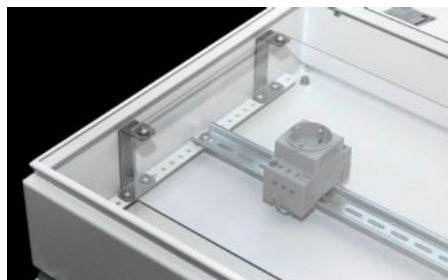

# KX 2309.010 - KX avstandsvinkel for berøringsbeskyttelsesavdekning

Vinkel for montering av berøringsbeskyttelsesdeksler i KX koblingsbokser med dybde 120 mm. Forhindrer uautorisert eller utilsiktet tilgang til strømførende komponenter i skapet.