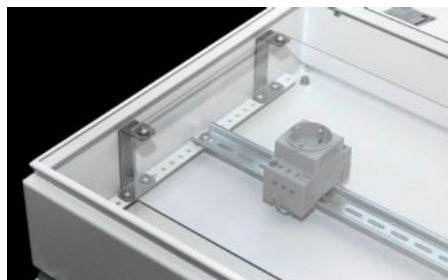

KX 2309.010 - KX avstandsvinkel for berøringsbeskyttelsesavdekning

Vinkel for montering av berøringsbeskyttelsesdeksler i KX koblingsbokser med dybde 120 mm. Forhindrer uautorisert eller utilsiktet tilgang til strømførende komponenter i skapet.

Funksjoner

Art.nr	KX 2309.010
Materiale	Stålplate
Overflate	Forsinket
Leveringsomfang	Inkl. festemateriell
Passer for kapslingstype	Koblingsboks KX
Pakkeenhet	4 stk.
Nettovekt	0,16 kg
Tolltariffnummer	79070000
ETIM 9	EC002625
ETIM 8	EC002625
ECLASS 8.0	27371390
Produktbeskrivelse	KX avstandsvinkel , for berøringsbeskyttelsesavdekking, for KX kapslinger D: 120 mm