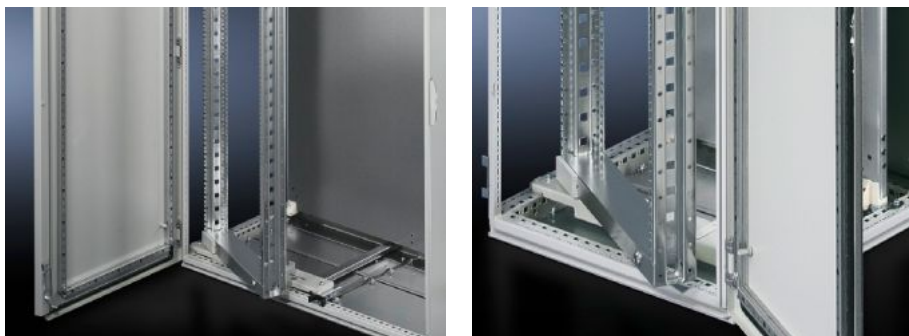

IT INFRASTRUCTURE

SOFTWARE & SERVICES

FRIEDHELM LOH GROUP

SR 2331.700 - Svingramme, stor, uten panel for TS, VX SE, 600 mm og 1200 mm brede skap

For 600 mm og 1200 mm brede skap, 22-45 HE, uten paneler, for montering av 19" (482,6 mm)-monteringskomponenter.

Funksjoner

Art.nr	SR 2331.700
Produktbeskrivelse	For montering av 482,6 mm (19")-innbyggingskomponenter.
Materiale	Stålplate
Overflate	Forsinket
Leveringsomfang	Inkl. eksklusivlås med splittlåsinnsetts Materiale for feste på monteringssettet
Montasjetips	Avhengig av utmonteringssituasjon er TS systemchassis 23 x 73 mm eller TS systemchassis 17 x 73 mm nødvendig
Henvisning	For ytterligere utbyggingsmuligheter, se "Teknikk i detalj"
Passer for	Kapslingstype: TS Bredde: = 600 mm = 1.200 mm Høyde: ≥ 1.600 mm
Høydeenheter	31 HE
Passer for kapslingstype	TS
Pakkeenhet	1 stk.
Nettovekt	10,425 kg