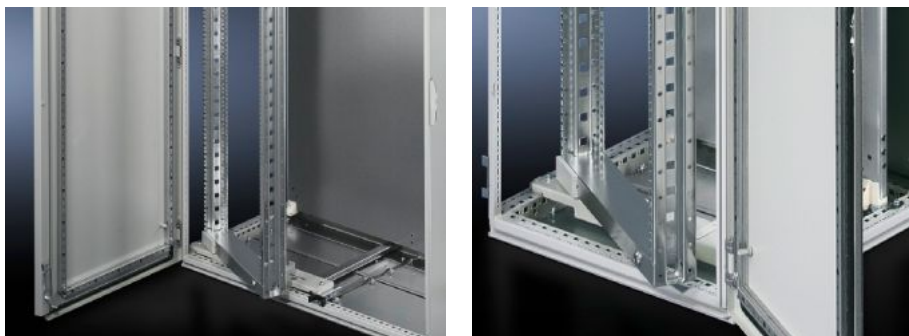

IT INFRASTRUCTURE

SOFTWARE & SERVICES

FRIEDHELM LOH GROUP

SR 2331.700 - Svingramme, stor, uten panel for TS, VX SE, 600 mm og 1200 mm brede skap

For 600 mm og 1200 mm brede skap, 22-45 HE, uten paneler, for montering av 19" (482,6 mm)-monteringskomponenter.

Funksjoner

Art.nr	SR 2331.700
Produktbeskrivelse	For montering av 482,6 mm (19")-innbyggingskomponenter.
Materiale	Stålplate
Overflate	Forsinket
Leveringsomfang	Inkl. eksklusivlås med splittlåsinnsetts Materiale for feste på monteringssettet
Montasjetips	Avhengig av utmonteringssituasjon er TS systemchassis 23 x 73 mm eller TS systemchassis 17 x 73 mm nødvendig
Henvisning	For ytterligere utbyggingsmuligheter, se "Teknikk i detalj"
Passer for	Kapslingstype: TS Bredde: = 600 mm = 1.200 mm Høyde: ≥ 1.600 mm
Høydeenheter	31 HE
Passer for kapslingstype	TS
Pakkeenhet	1 stk.
Nettvekt	10,425 kg