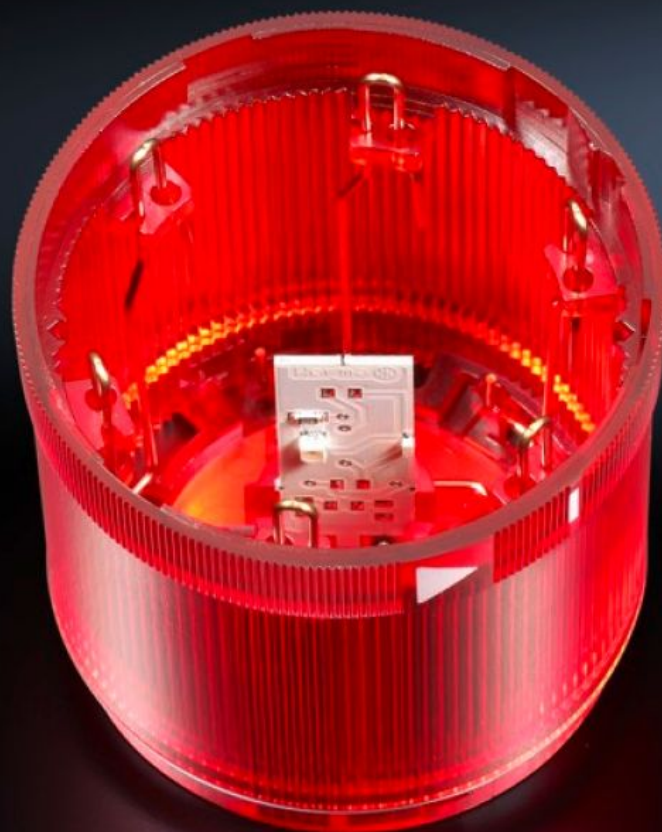

Rittal – The System.

Faster – better – everywhere.

SG 2372.000 LED kontinuerlig lys

Stat: 12.04.2026 (Kilde: rittal.com/no-no)

ENCLOSURES

POWER DISTRIBUTION

CLIMATE CONTROL

IT INFRASTRUCTURE

SOFTWARE & SERVICES

FRIEDHELM LOH GROUP

SG 2372.000 - LED kontinuerlig lys for signalsøyler, modulære

Med 360° signalstråling via optimalisert prismeteknikke, antall mulige trinn = 5 elementer, ved lik spenning.

Funksjoner

Art.nr	SG 2372.000
Utførelse	LED kontinuerlig lys
Produktbeskrivelse	Med 360° signalstråling via optimalisert prismeteknikk. Antall mulige trinn = 5 elementer, ved lik spenning.
Fordeler	Enkel montering og kobling med bajonettlås. Konfigurasjon med opptil fem elementer, ved samme spenning. Elementer leveres i forskjellige farger og spenninger.
Virkemåte	En modulær oppbygging er mulig med tilkoblingselementer, optiske, akustiske elementer, glødelamper og tekstplate
Materiale	Kapsling av polyamid Kalotter: transparent polykarbonat
Farge	Rød
Diameter mm	70 mm
Merkestøtspenning fase mot fase	2500 V AC
Merkeisolasjonsspenning	250 V AC
Driftsstrøm maks.	25 mA
Dimensjoner	Høyde: 56 mm
Kapslingsgrad IP iht. EN 60 529	IP 54, når endedeksel eller akustisk element monteres oppe
Måledriftsspenning	24 V (AC/DC)
Pakkeenhet	1 stk.
Nettvekt	0,009 kg
Bruttovekt	0,088 kg

Funksjoner

Tolltariffnummer	85311095
ETIM 9	EC000232
ETIM 8	EC000232
ECLASS 8.0	27371220
Produktbeskrivelse	SG LED kontinuerlig lys, for signalsøyler, modulære, 24 V AC/DC, 25 mA, rød

Godkjenninger

Godkjenninger	UL + C-UL (listed) UR
---------------	--------------------------