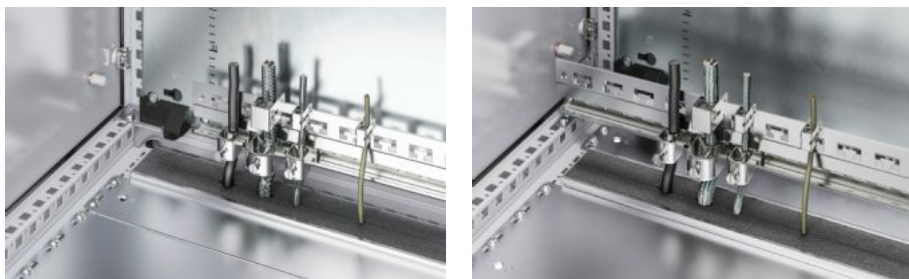

IT INFRASTRUCTURE

SOFTWARE & SERVICES

FRIEDHELM LOH GROUP

SZ 2388.850 - Skinne for EMC-skjermbøyle og strekkavlastning

Kombinert skinne for strekkavlastning og EMC-kontakt av innførte kabler.

Funksjoner

| | |
|----------------------|---|
| Art.nr | SZ 2388.850 |
| Utførelse | C-profilskinne for festing av kabelklemmer T-hodeutsnitt med 40 mm-profil for kabelfesting vha. kabeloppsamling med kabelstrips |
| Produktbeskrivelse | Kombinert skinne for strekkavlastning og EMC-kontakt av innførte kabler. |
| Fordeler | Ekstra kontaktering via eksisterende utsparinger (Ø 9 mm) til venstre eller høyre på skinnen Forberedt for verktøyløs montering av EMC-skjermbøyle |
| Materiale | Aluminiumsprofil |
| Overflate | Kromfri passifisert |
| Leveringsomfang | 1 skinne 2 festebraketter Inkl. festemateriell |
| Lengde | 753 mm |
| Monteringsmuligheter | på den horisontale/vertikale skapprofilen kan monteres på montasjeplate også uten festebrakett |
| Passer for | Kapslingstype: VX TS Bredde: = 800 mm |
| Pakkeenhet | 1 stk. |

Funksjoner

| | |
|--------------------|--|
| Nettovekt | 0,63 kg |
| Bruttovekt | 0,68 kg |
| Tolltariffnummer | 76042990 |
| ETIM 9 | EC002625 |
| ETIM 8 | EC002625 |
| ECLASS 8.0 | 27189234 |
| Produktbeskrivelse | SZ Skinne, for EMC-skjermboyle og strekkavlasting, for B: 800 mm |
