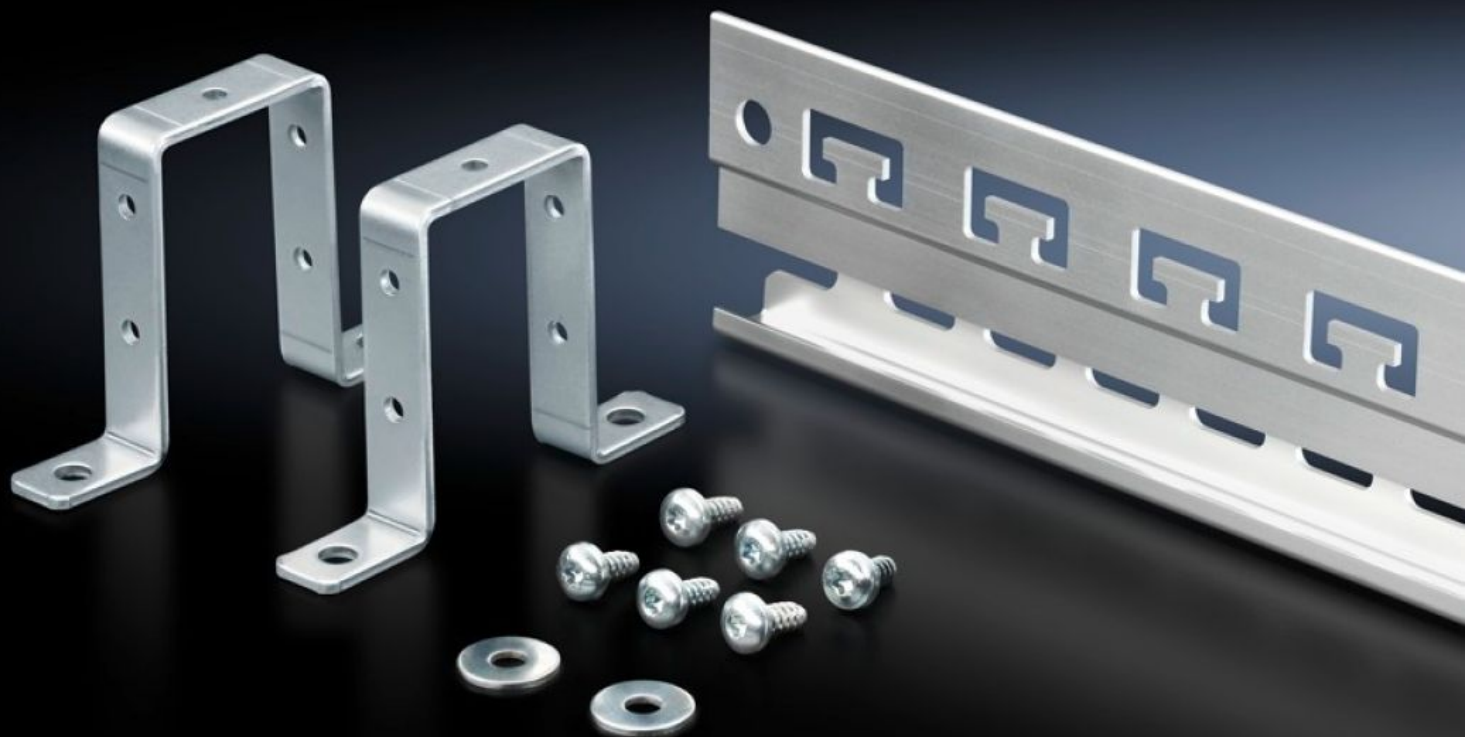

Rittal – The System.

Faster – better – everywhere.

SZ 2388.850

Skinne

Stat: 07.05.2026 (Kilde: rittal.com/no-no)

ENCLOSURES

POWER DISTRIBUTION

CLIMATE CONTROL

IT INFRASTRUCTURE

SOFTWARE & SERVICES

FRIEDHELM LOH GROUP