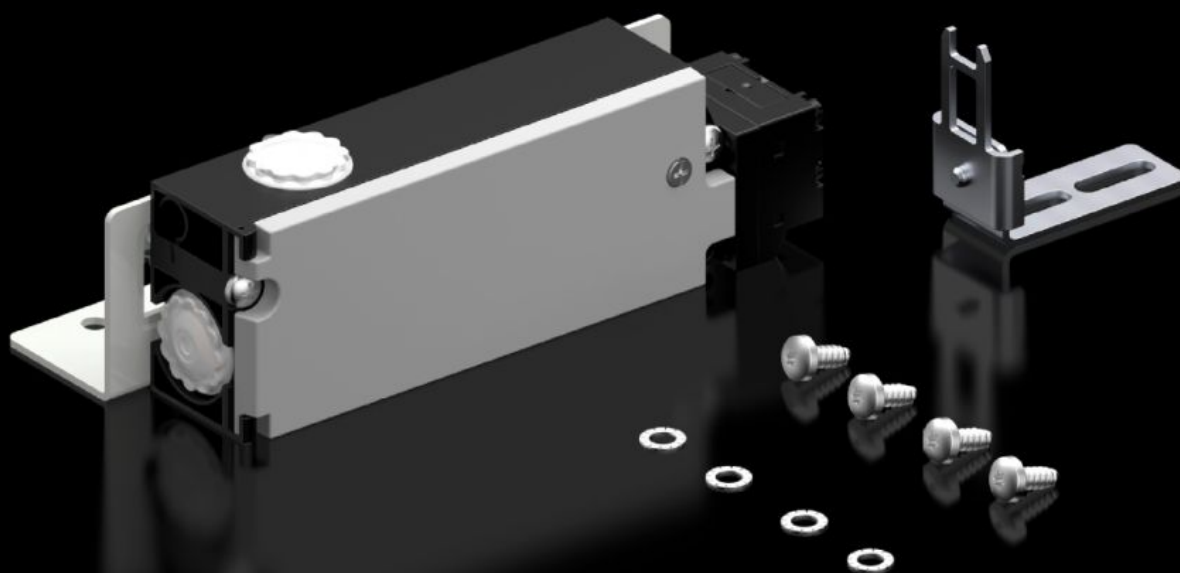

Rittal – The System.

Faster – better – everywhere.

SZ 2418.000 Sikkerhetslås

Stat: 04.06.2026 (Kilde: rittal.com/no-no)

ENCLOSURES

POWER DISTRIBUTION

CLIMATE CONTROL

IT INFRASTRUCTURE

SOFTWARE & SERVICES

FRIEDHELM LOH GROUP