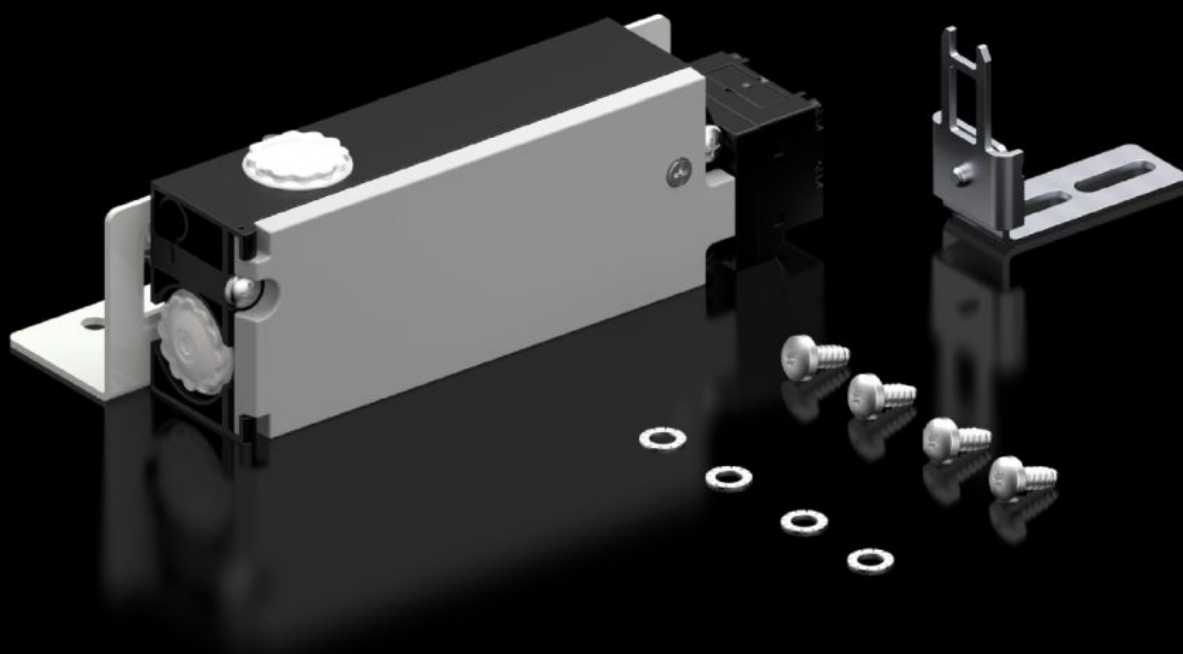

Rittal – The System.

Faster – better – everywhere.

SZ 2419.000 Sikkerhetslås

Stat: 01.06.2026 (Kilde: rittal.com/no-no)

ENCLOSURES

POWER DISTRIBUTION

CLIMATE CONTROL

IT INFRASTRUCTURE

SOFTWARE & SERVICES

FRIEDHELM LOH GROUP