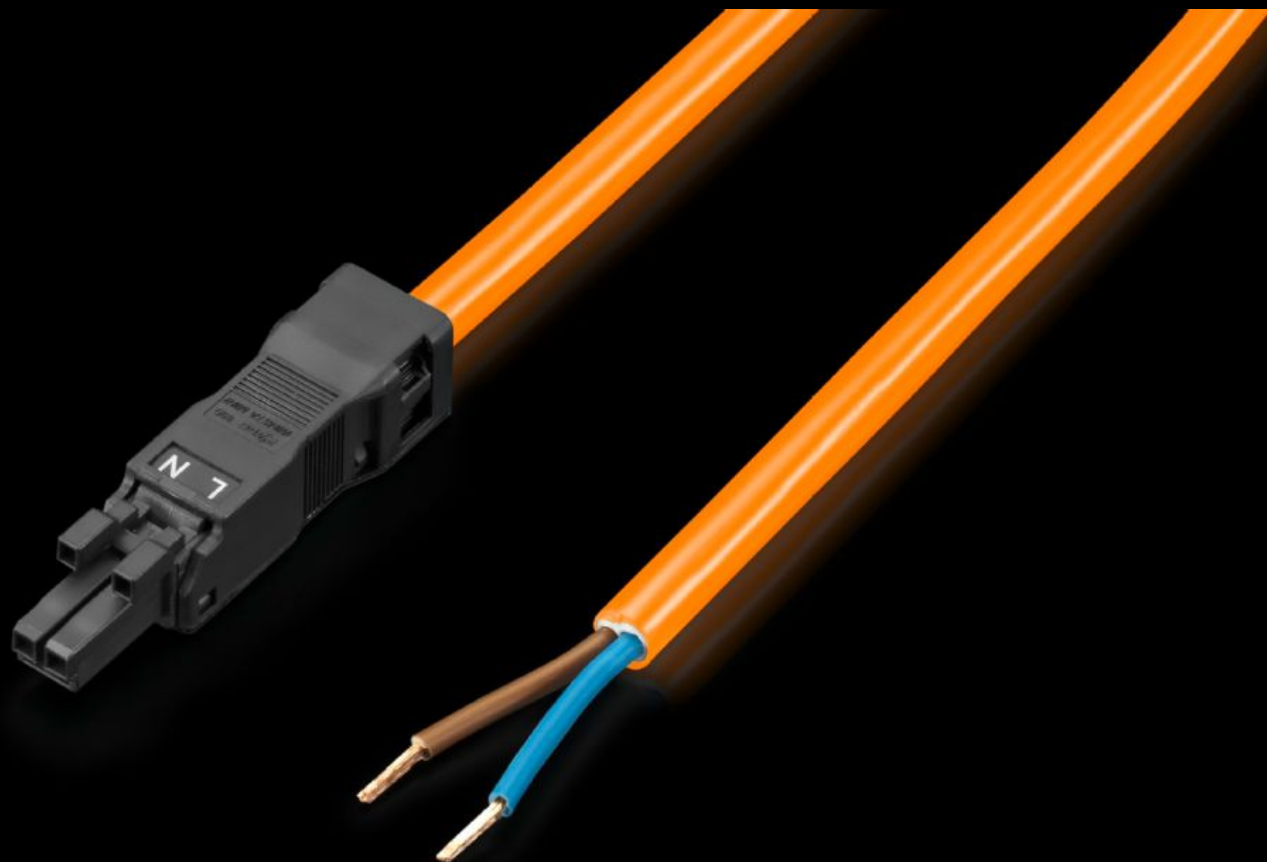

Rittal – The System.

Faster – better – everywhere.

SZ 2500.420 Tilkoblingsledning

Stat: 04.07.2026 (Kilde: rittal.com/no-no)

ENCLOSURES

POWER DISTRIBUTION

CLIMATE CONTROL

IT INFRASTRUCTURE

SOFTWARE & SERVICES

FRIEDHELM LOH GROUP

SZ 2500.420 - Tilkoblingsledning

For tidsbesparende og enkel tilkobling av systembelysning-LED.

Funksjoner

Art.nr	SZ 2500.420
Utførelse	Innmating, 2-polet (med kontakt, uten plugg)
Produktbeskrivelse	For tidsbesparende og enkel tilkobling av systembelysning-LED.
Farge	Orange
Tverrsnitt	1,5 mm ²
Lengde	3 000 mm
Dimensjoner	Lengde: 3.000 mm
Måledriftsspenning	100 V - 240 V, 1~, 50 Hz/60 Hz
Pakkeenhet	5 stk.
Nettovekt	1,01 kg
Bruttovekt	1,26 kg
Tolltariffnummer	85444290
ETIM 9	EC001576
ETIM 8	EC001576
ECLASS 8.0	27060402
Produktbeskrivelse	SZ Tilkoblingsledning, for innmating, 2-polet, 100-240 V, L: 3000 mm