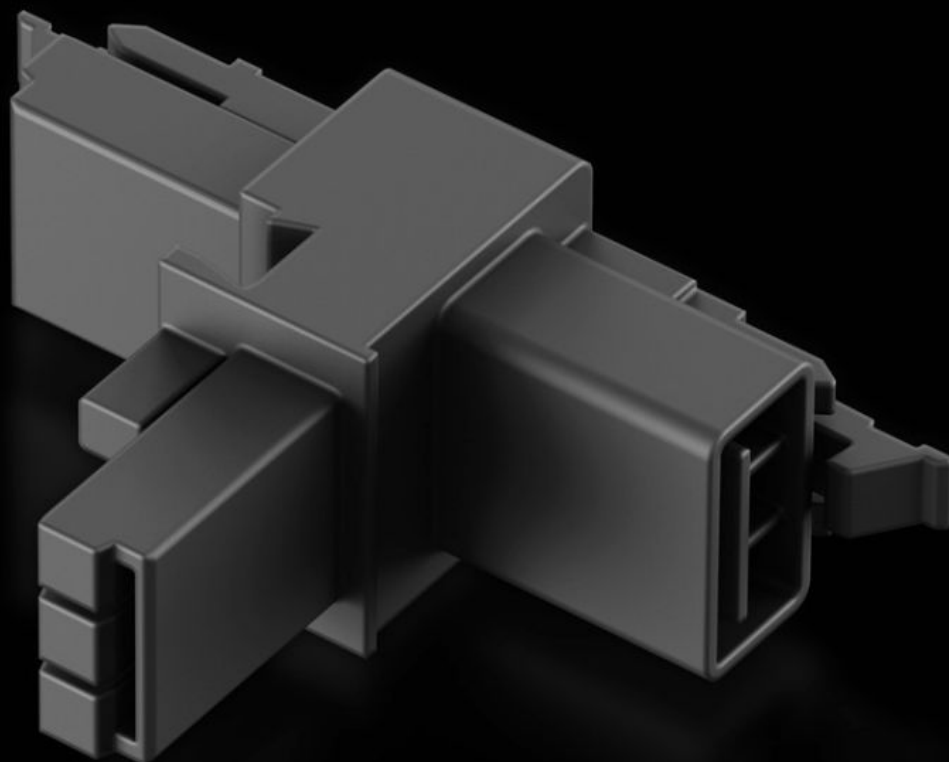

**Rittal – The System.**

Faster – better – everywhere.

**SZ 2500.680**

**T-fordeler med 2 kontakter og en plugg**

Stat: 08.05.2026 (Kilde: [rittal.com/no-no](https://www.rittal.com/no-no))

ENCLOSURES

POWER DISTRIBUTION

# SZ 2500.680 - T-fordeler med 2 kontakter og en plugg

For berøringsbeskyttet og sikker opprettelse av forgreninger ved kabling av systemlys LED og stikkontaktbokser.

## Funksjoner

Art.nr	SZ 2500.680
Produktbeskrivelse	For berøringsbeskyttet og sikker opprettelse av forgreninger ved kabling av systemlys LED og stikkontaktbokser.
Pakkeenhet	5 stk.
Nettvekt	0,05 kg
Bruttvekt	0,08 kg
Tolltariffnummer	85369095
ETIM 9	EC002625
ETIM 8	EC002625
ECLASS 8.0	27189234
Produktbeskrivelse	SZ T distributor with 2 sockets, 1 connector