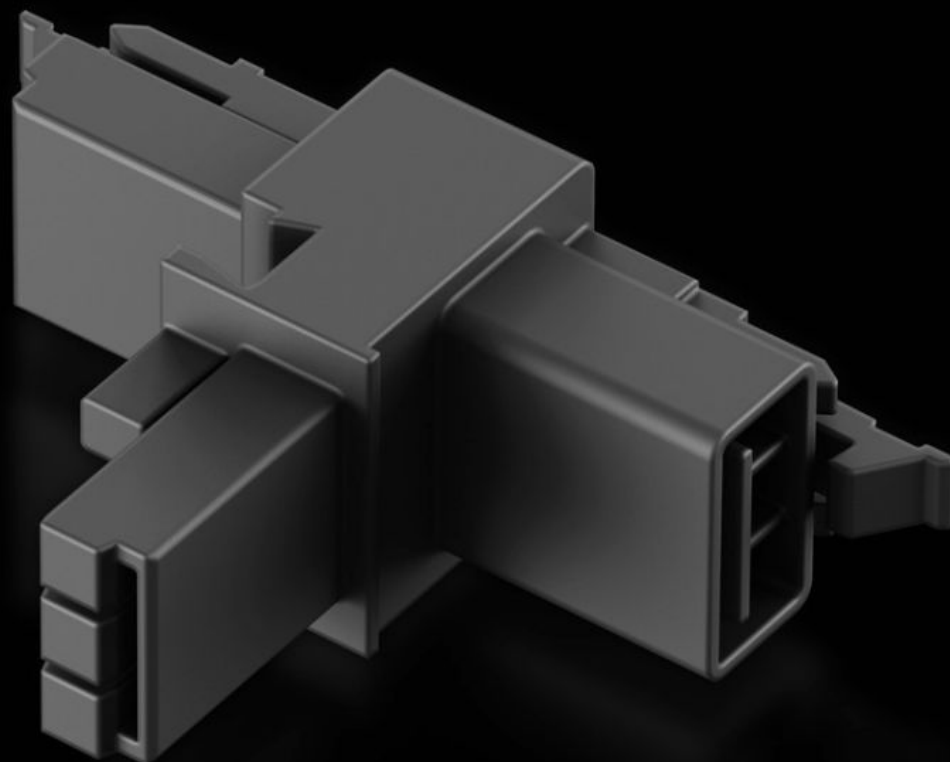

Rittal – The System.

Faster – better – everywhere.

SZ 2500.680

T-fordeler med 2 kontakter og en plugg

Stat: 08.07.2026 (Kilde: [rittal.com/no-no](https://www.rittal.com/no-no))

ENCLOSURES

POWER DISTRIBUTION

CLIMATE CONTROL

IT INFRASTRUCTURE

SOFTWARE & SERVICES

FRIEDHELM LOH GROUP